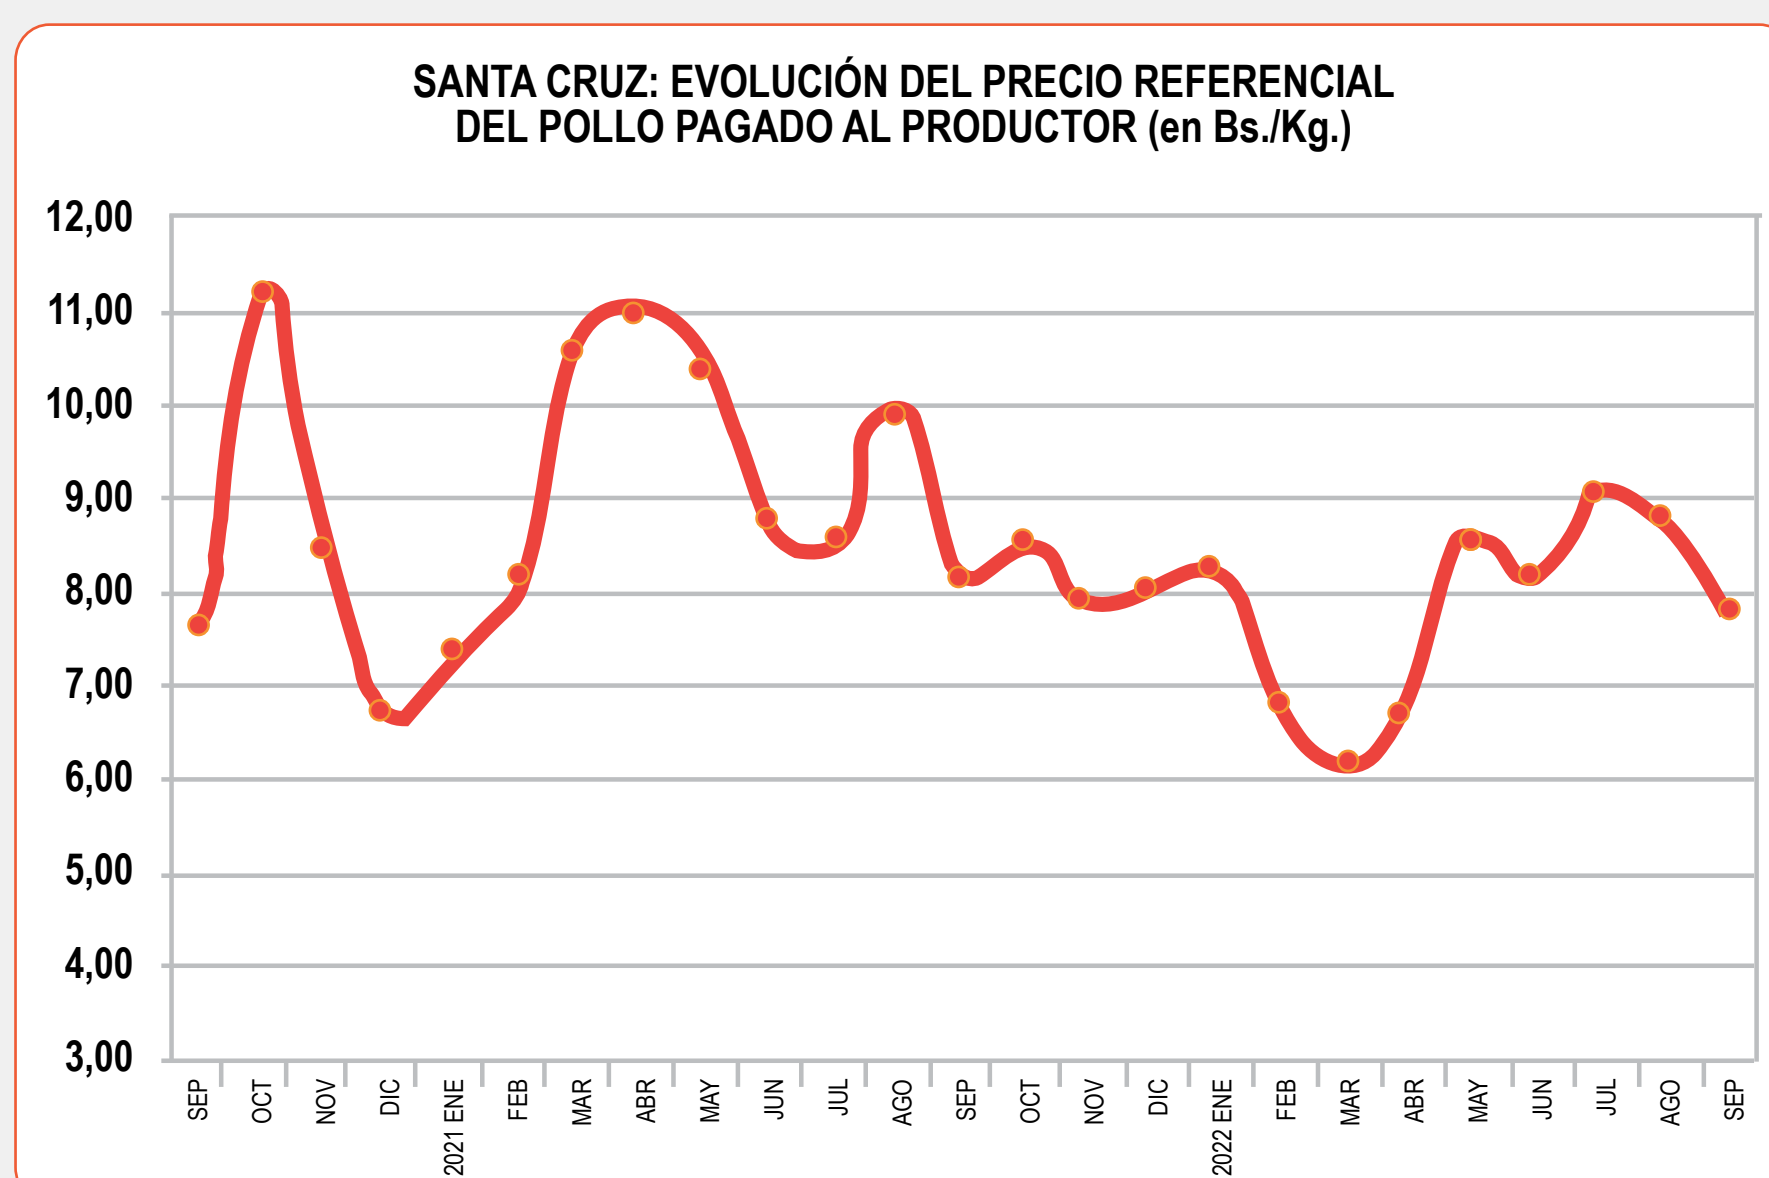

PRECIOS REFERENCIALES DEL POLLO

POLLO P/A MANO C/MENUDO AL CONSUMIDOR (Bs./Kg.)					
MERCADOS	MIN.	MAX.	PROM.	PROM.	VAR. DIARIA
			26/10/22	25/10/22	
MUTUALISTA	13,00	13,00	13,00	13,25	↓
LOS POZOS	13,00	13,00	13,00	13,00	↔
ABASTO	13,00	13,00	13,00	13,25	↓
RAMADA	13,00	13,00	13,00	13,25	↓
PROMEDIO:			13,00	13,13	↓

POLLO P/A MÁQUINA C/MENUDO AL CONSUMIDOR (Bs./Kg.)					
MERCADOS	MIN.	MAX.	PROM.	PROM.	VAR. DIARIA
			26/10/22	25/10/22	
MUTUALISTA	13,50	13,50	13,50	14,00	↓
LOS POZOS	13,50	13,50	13,50	13,50	↔
ABASTO	13,00	13,00	13,00	13,00	↔
RAMADA	13,00	13,50	13,25	13,50	↓
PROMEDIO:			13,31	13,50	↓

POLLO VIVO AL PRODUCTOR (Bs./Kg.)					
TIPO DE POLLO	MIN.	MAX.	PROM.	PROM.	VAR. DIARIA
			26/10/22	25/10/22	
P/A MANO	9,30	9,50	9,40	9,50	↓