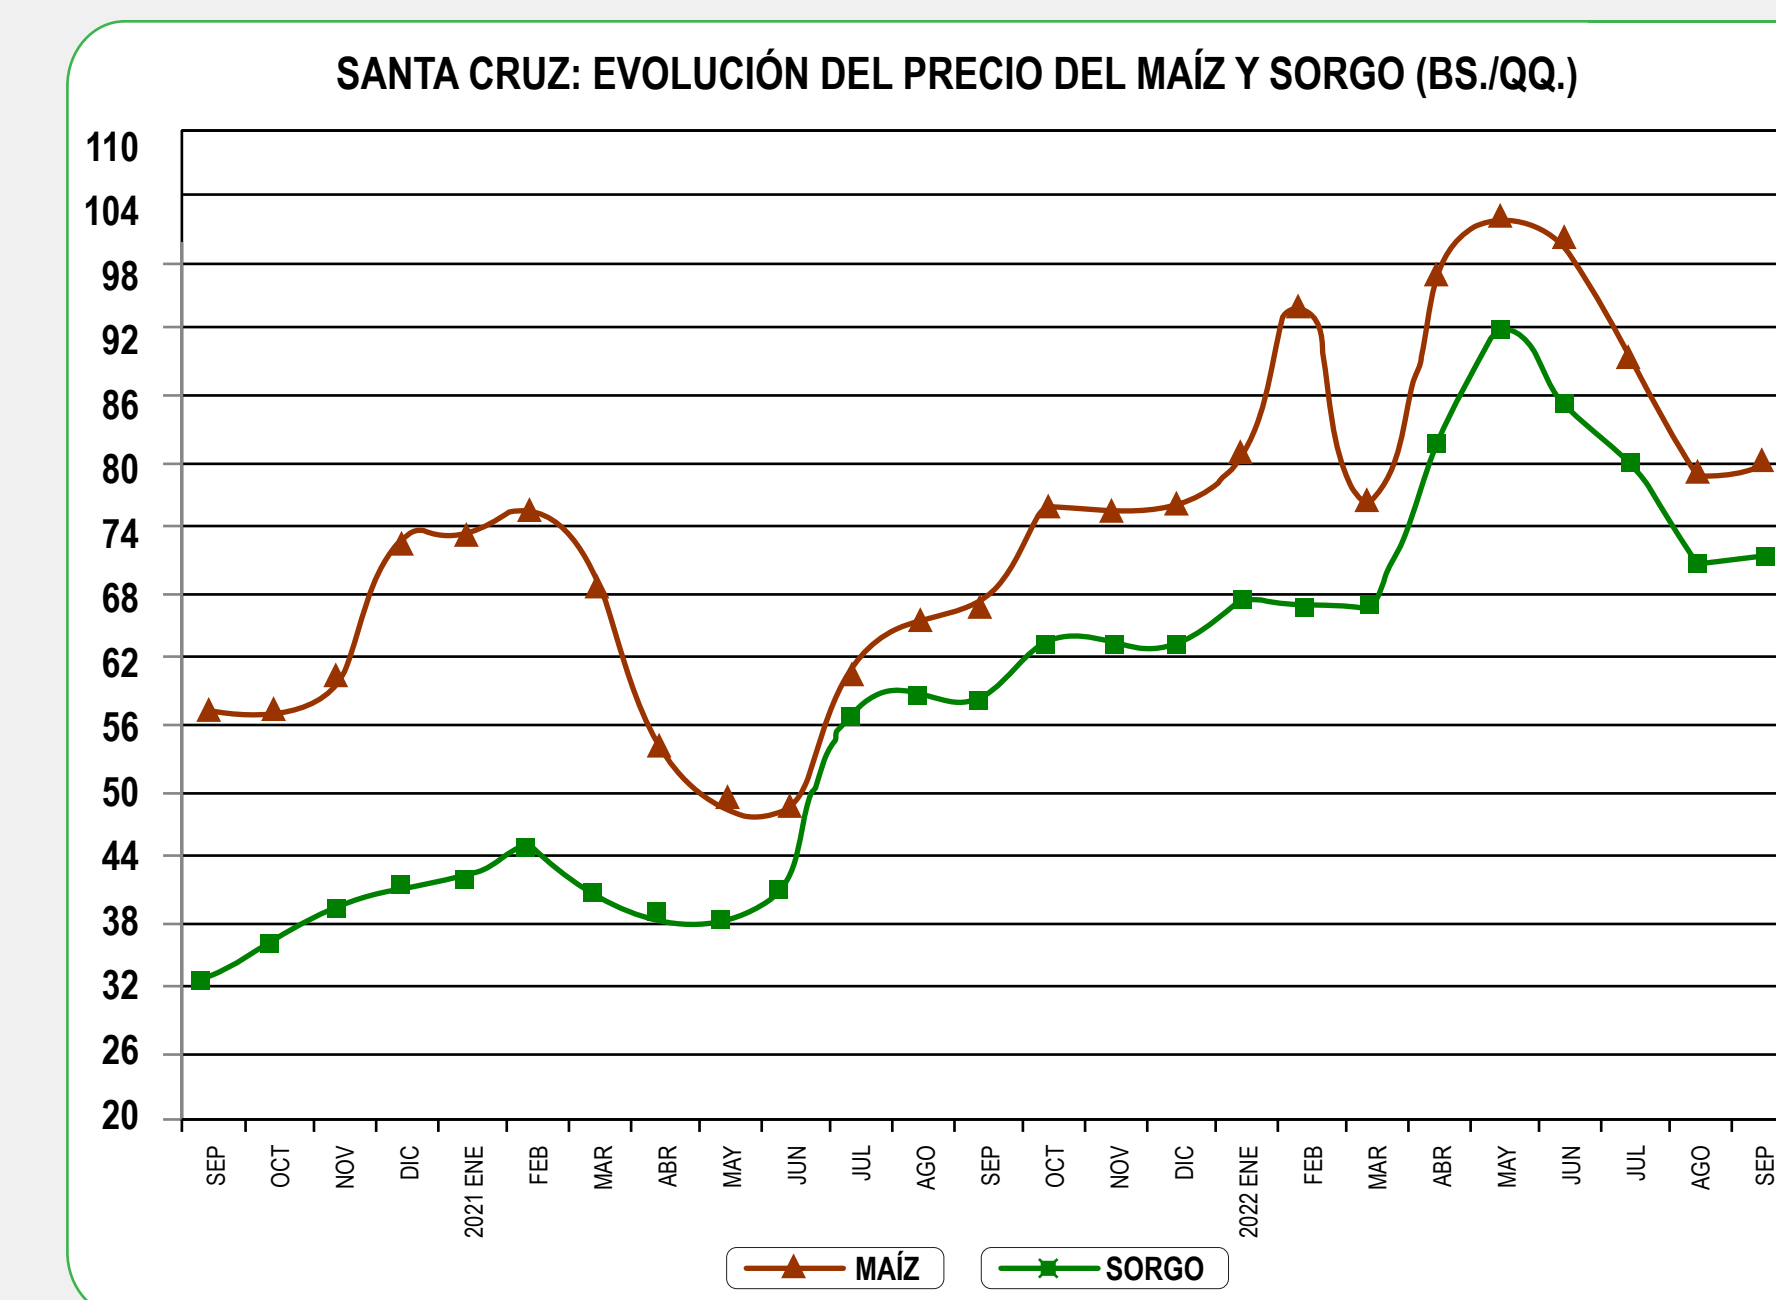

PRECIOS REFERENCIALES DE INSUMOS

MAÍZ (Bs./qq.)	
ORIGEN	PRECIO
Km 8 DOBLE VIA A LA GUARDIA	82 - 84

SORGO (Bs./qq.)	
ORIGEN	PRECIO
Km 8 DOBLE VÍA A LA GUARDIA	74,0

HARINA INTEGRAL DE SOYA (Bs. /Tn.)	
PRODUCTO	PRECIO
HARINA INTEGRAL	3.260,00

HARINA SOLVENTE DE SOYA (Bs. /Tn.)	
PRODUCTO	PRECIO
HARINA SOLVENTE	2.992,80