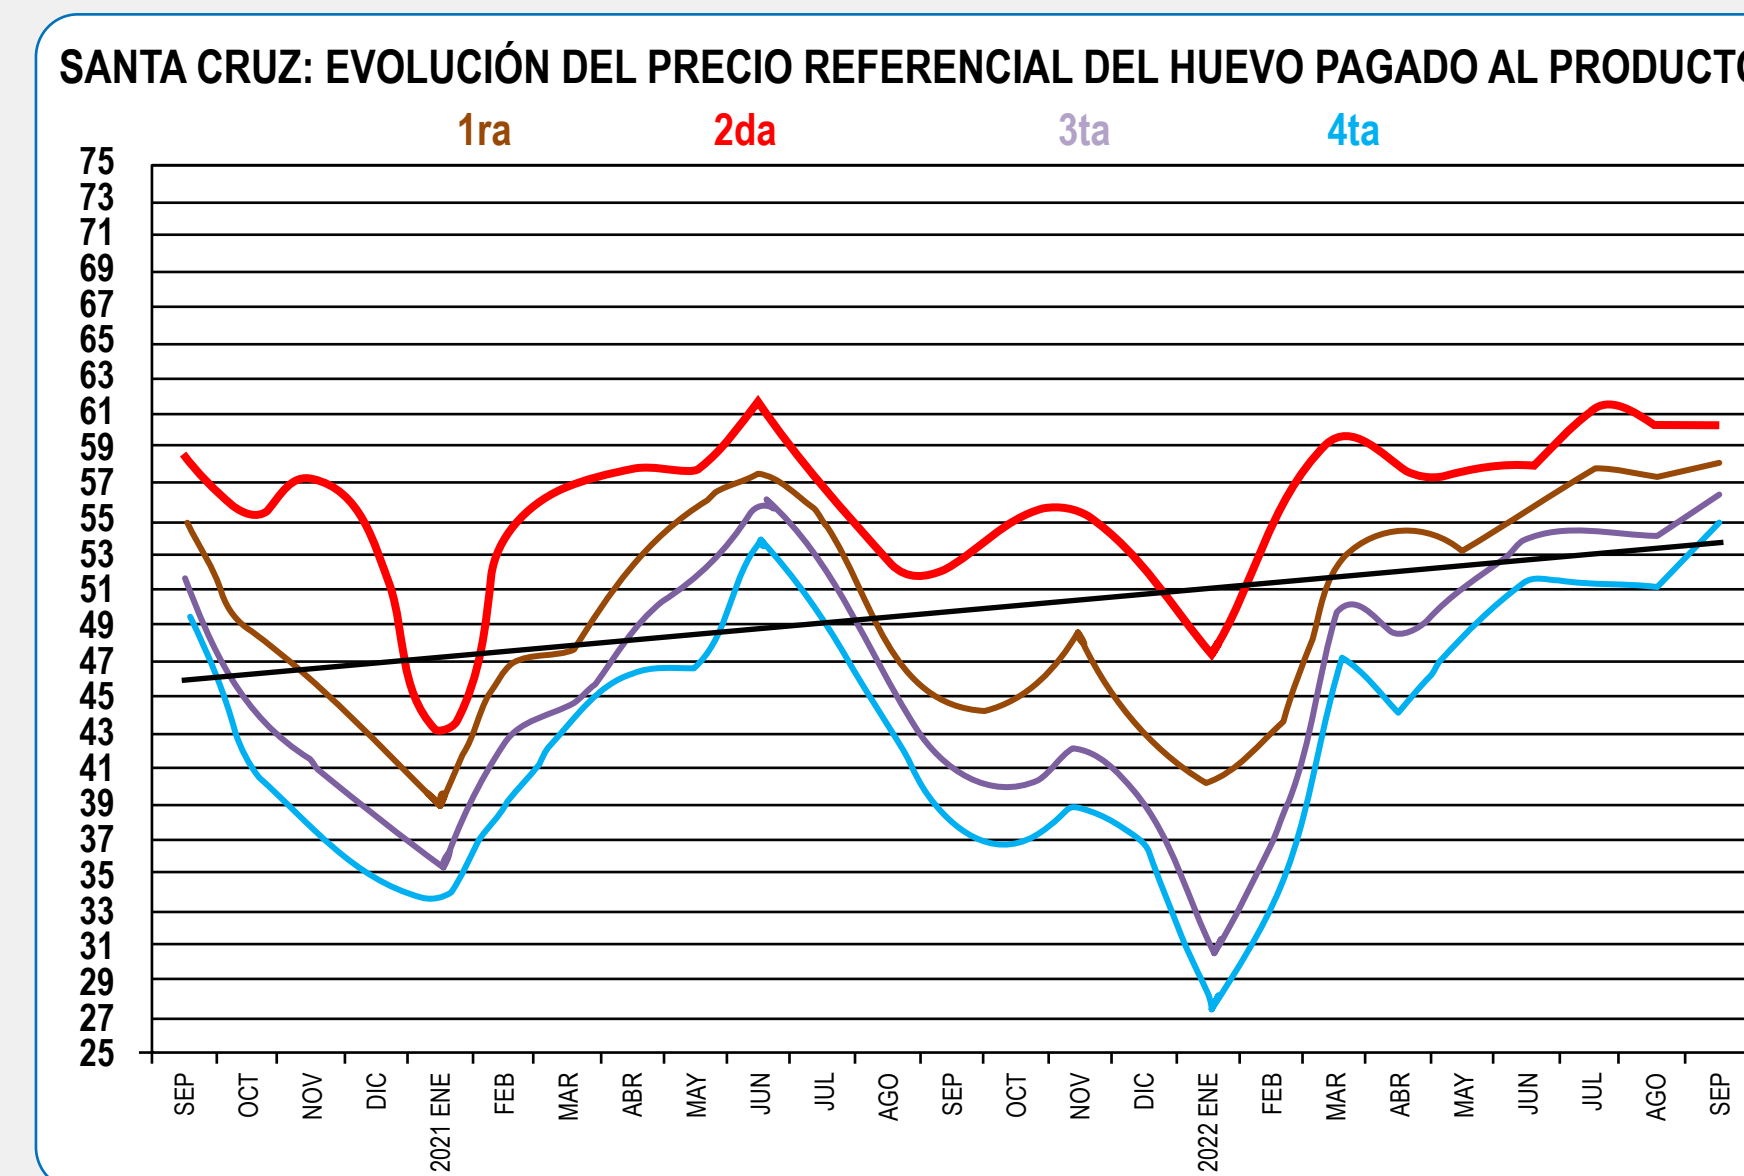

PRECIOS REFERENCIALES DEL HUEVO

PRECIO DEL HUEVO AL CONSUMIDOR (Bs./100Und.)				
MERCADOS	1ra	2da	3ra	4ta
	Min - Max	Min - Max	Min - Max	Min - Max
MUTUALISTA	-	-	-	-
LOS POZOS	-	-	-	-
ABASTO	-	-	-	-
RAMADA	-	-	-	-
PROMEDIO:	-	-	-	-

PRECIO REFERENCIAL DE HUEVO AL PRODUCTOR (Bs./100 Und.)		
CATEGORIA	MAX.	SUGERIDO
1ra.	65	67
2da.	63	65
3ra.	60	62
4ta.	59	61

PRECIO REFERENCIAL DE HUEVO DPTO. LA PAZ (Bs./100 Und.)		
CATEGORIA	MAYORISTA	MINORISTA
1ra.	72	75
2da.	70	73
3ra.	67	70
4ta.	65	68
5ta.	62	65

PRECIO REFERENCIAL DE AVES DE DESCARTE (Bs./Und.)		
TIPO	PRODUCTOR	CONSUMIDOR
	Min - Max	Min - Max
PONEDORA COM	16 - 17	20 - 27
.GALLINA REPROD.	25,00	38,00
GALLO REPROD.	15,00	23 - 25