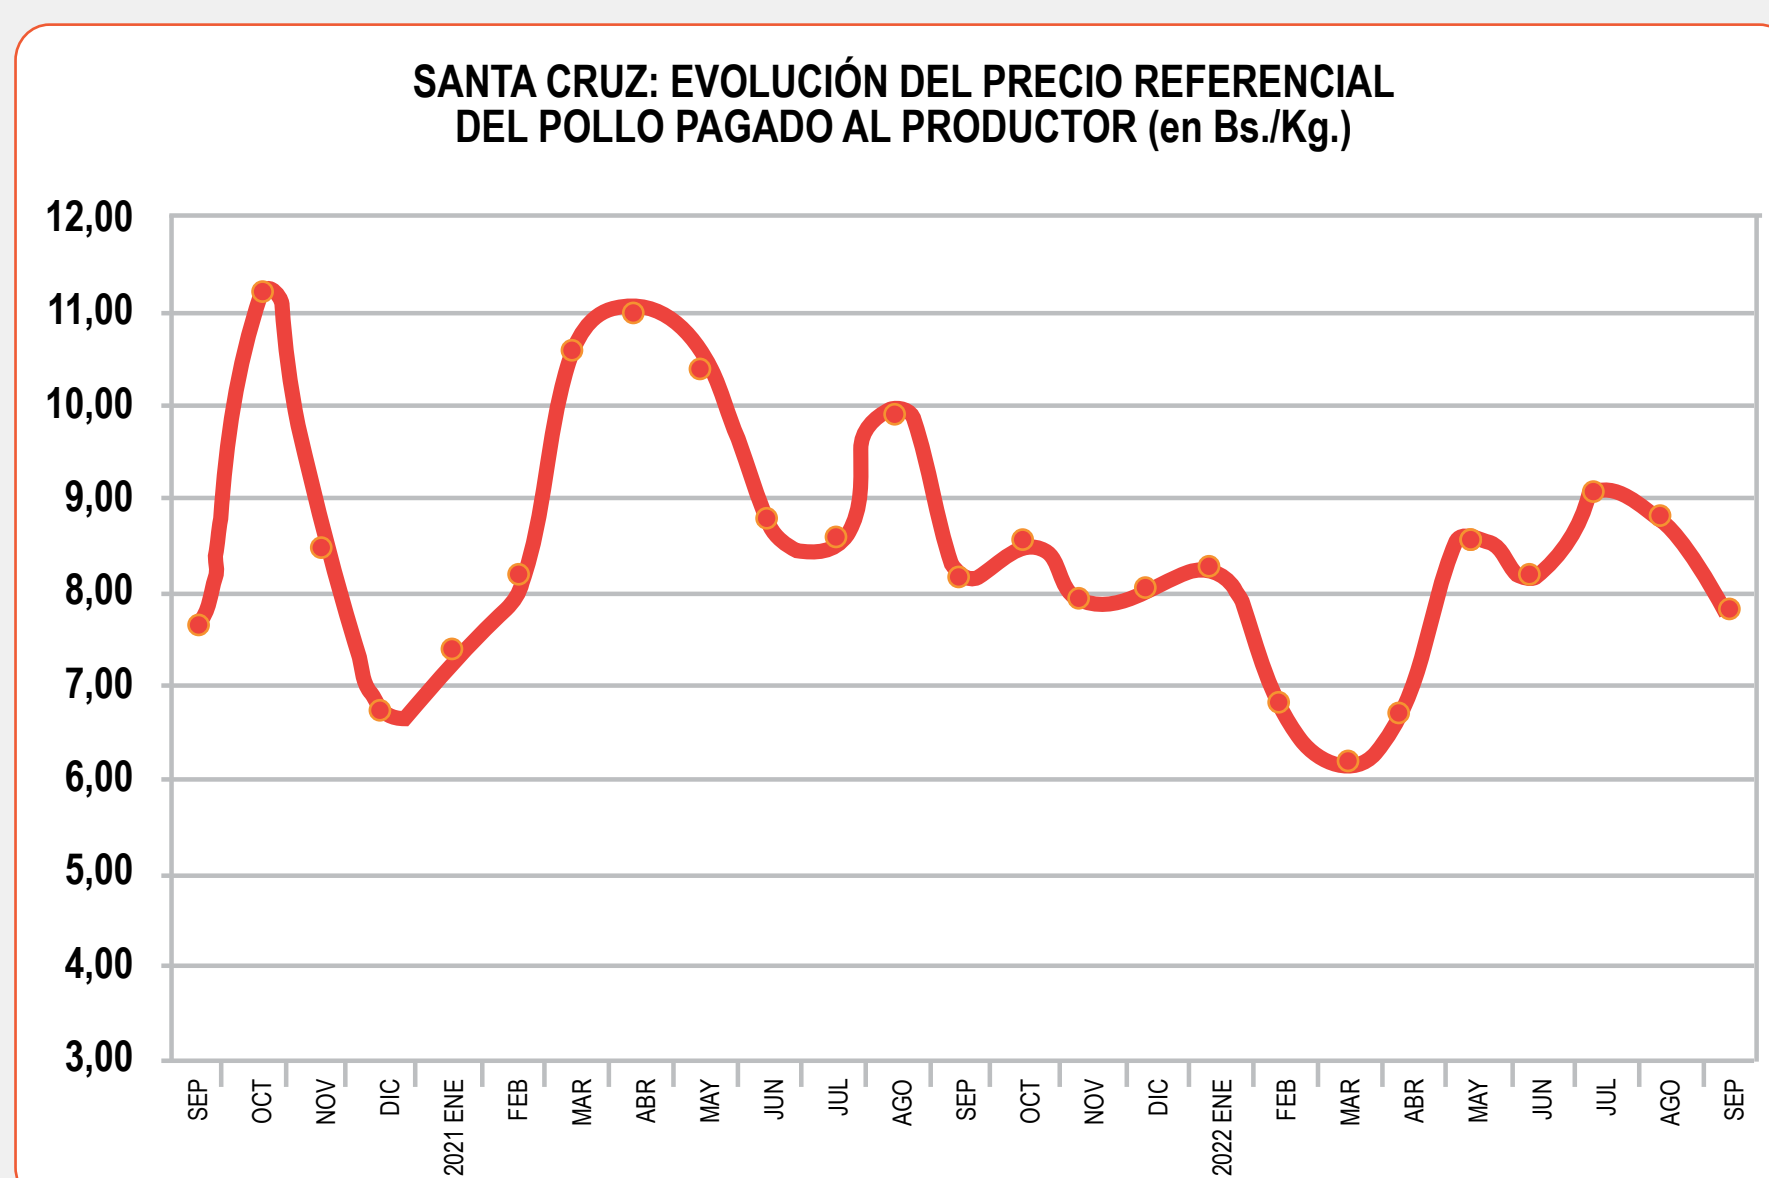

PRECIOS REFERENCIALES DEL POLLO

POLLO P/A MANO C/MENUDO AL CONSUMIDOR (Bs./Kg.)					
MERCADOS	MIN.	MAX.	PROM.	PROM.	VAR. DIARIA
			25/10/22	24/10/22	
MUTUALISTA	13,00	13,50	13,25	-	-
LOS POZOS	12,50	13,50	13,00	-	-
ABASTO	13,00	13,50	13,25	-	-
RAMADA	13,00	13,50	13,25	-	-
PROMEDIO:			13,13	-	-

POLLO P/A MÁQUINA C/MENUDO AL CONSUMIDOR (Bs./Kg.)					
MERCADOS	MIN.	MAX.	PROM.	PROM.	VAR. DIARIA
			25/10/22	24/10/22	
MUTUALISTA	14,00	14,00	14,00	-	-
LOS POZOS	13,50	13,50	13,50	-	-
ABASTO	13,00	13,00	13,00	-	-
RAMADA	13,50	13,50	13,50	-	-
PROMEDIO:			-	-	-

POLLO VIVO AL PRODUCTOR (Bs./Kg.)					
TIPO DE POLLO	MIN.	MAX.	PROM.	PROM.	VAR. DIARIA
			25/10/22	24/10/22	
P/A MANO	9,50	9,50	9,50	9,75	↓