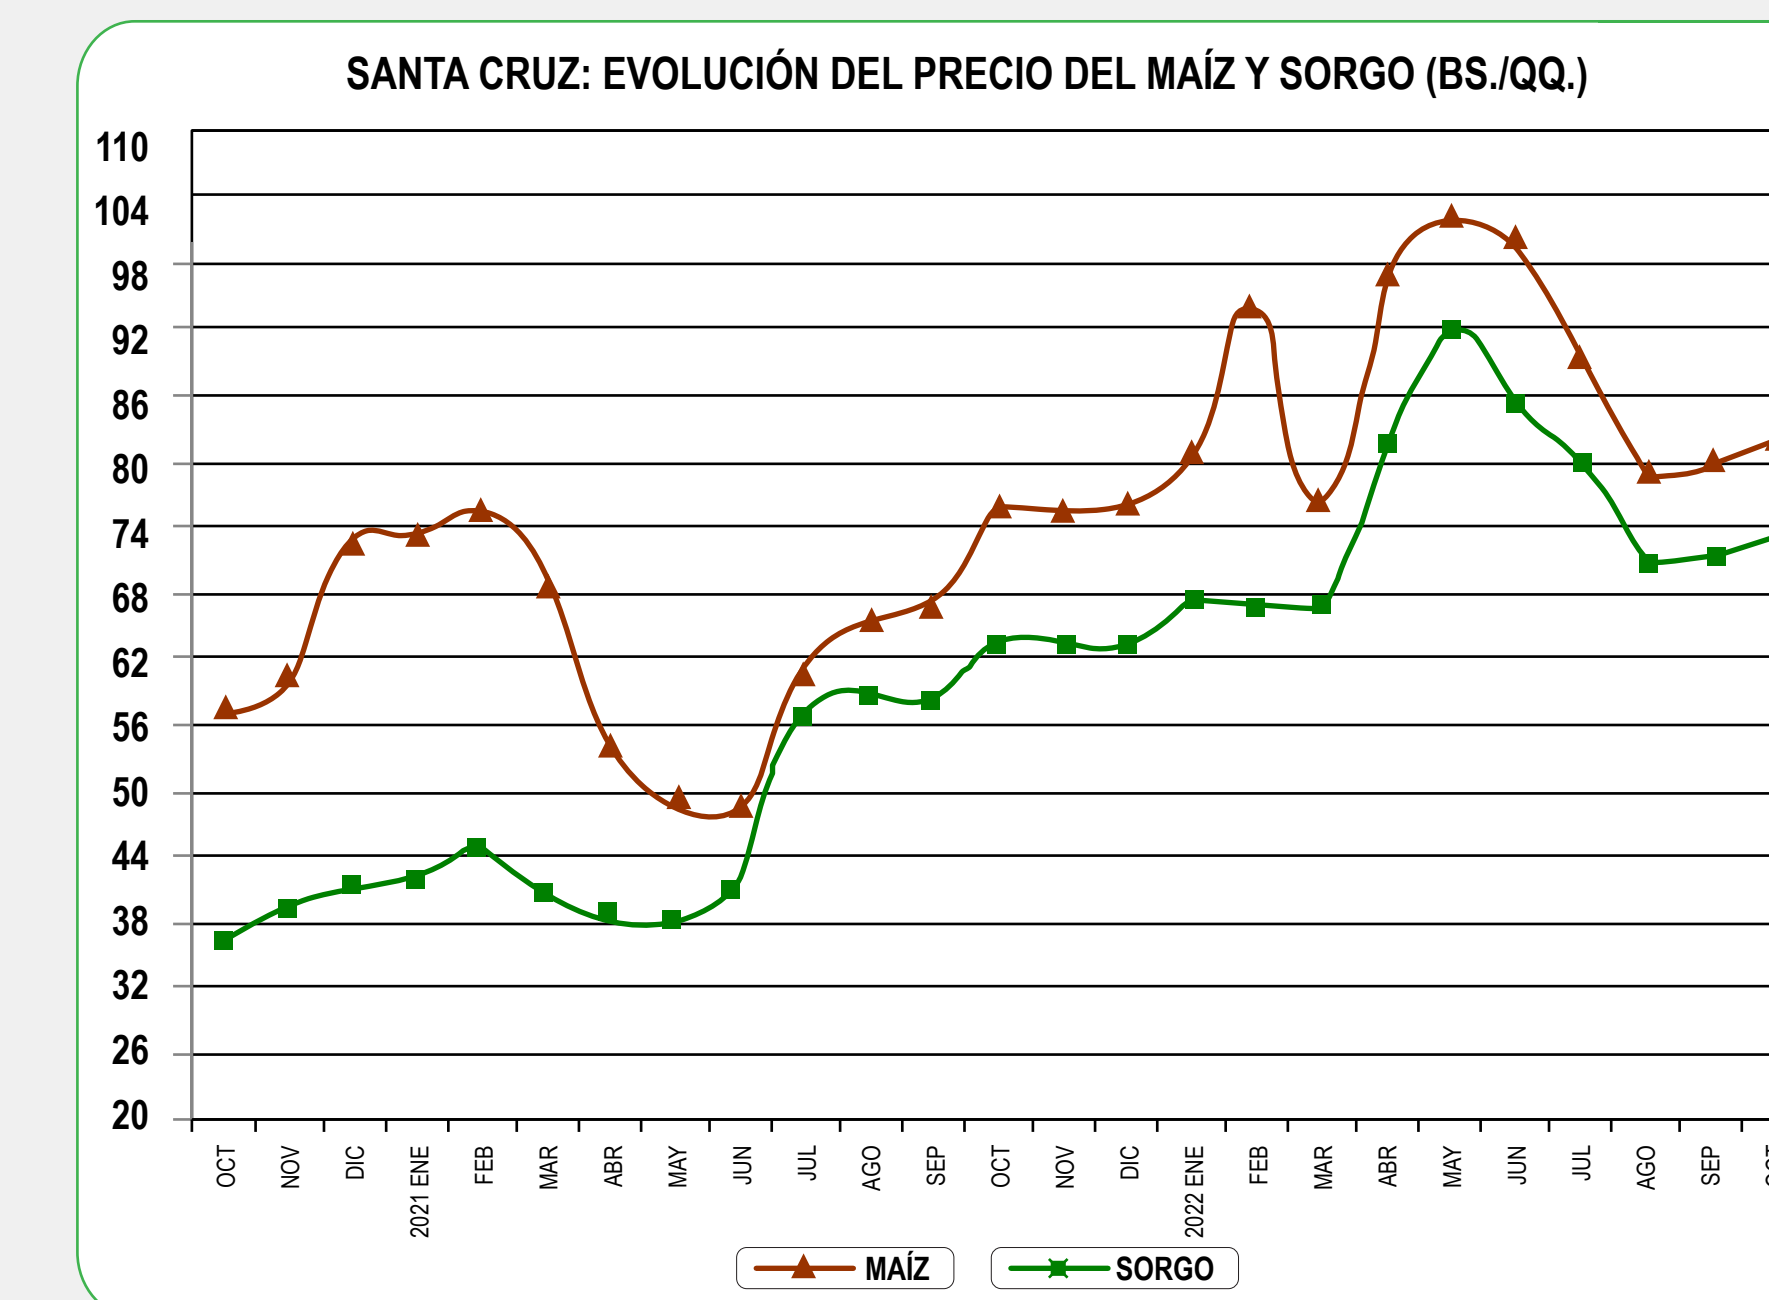

PRECIO REFERENCIAL DE HUEVO AL PRODUCTOR (Bs./100 Und.)		
CATEGORIA	MAX.	SUGERIDO
1ra.	65	67
2da.	63	65
3ra.	61	63
4ta.	60	62

PRECIO REFERENCIAL DE HUEVO DPTO. LA PAZ (Bs./100 Und.)		
CATEGORIA	MAYORISTA	MINORISTA
1ra.	65	68
2da.	63	66
3ra.	60	63
4ta.	59	62
5ta.	57	60

PRECIO REFERENCIAL DE AVES DE DESCARTE (Bs./Und.)		
TIPO	PRODUCTOR	CONSUMIDOR
	Min - Max	Min - Max
PONEDORA COM	19,00	20 - 27
.GALLINA REPROD.	27,00	38,00
GALLO REPROD.	15,00	23 - 25

PRECIOS REFERENCIALES DE INSUMOS

MAÍZ (Bs./qq.)	
ORIGEN	PRECIO
Km 8 DOBLE VIA A LA GUARDIA	-

SORGO (Bs./qq.)	
ORIGEN	PRECIO
Km 8 DOBLE VÍA A LA GUARDIA	-

HARINA INTEGRAL DE SOYA (Bs. /Tn.)	
PRODUCTO	PRECIO
HARINA INTEGRAL	3.260,00

HARINA SOLVENTE DE SOYA (Bs. /Tn.)	
PRODUCTO	PRECIO
HARINA SOLVENTE	2.992,80