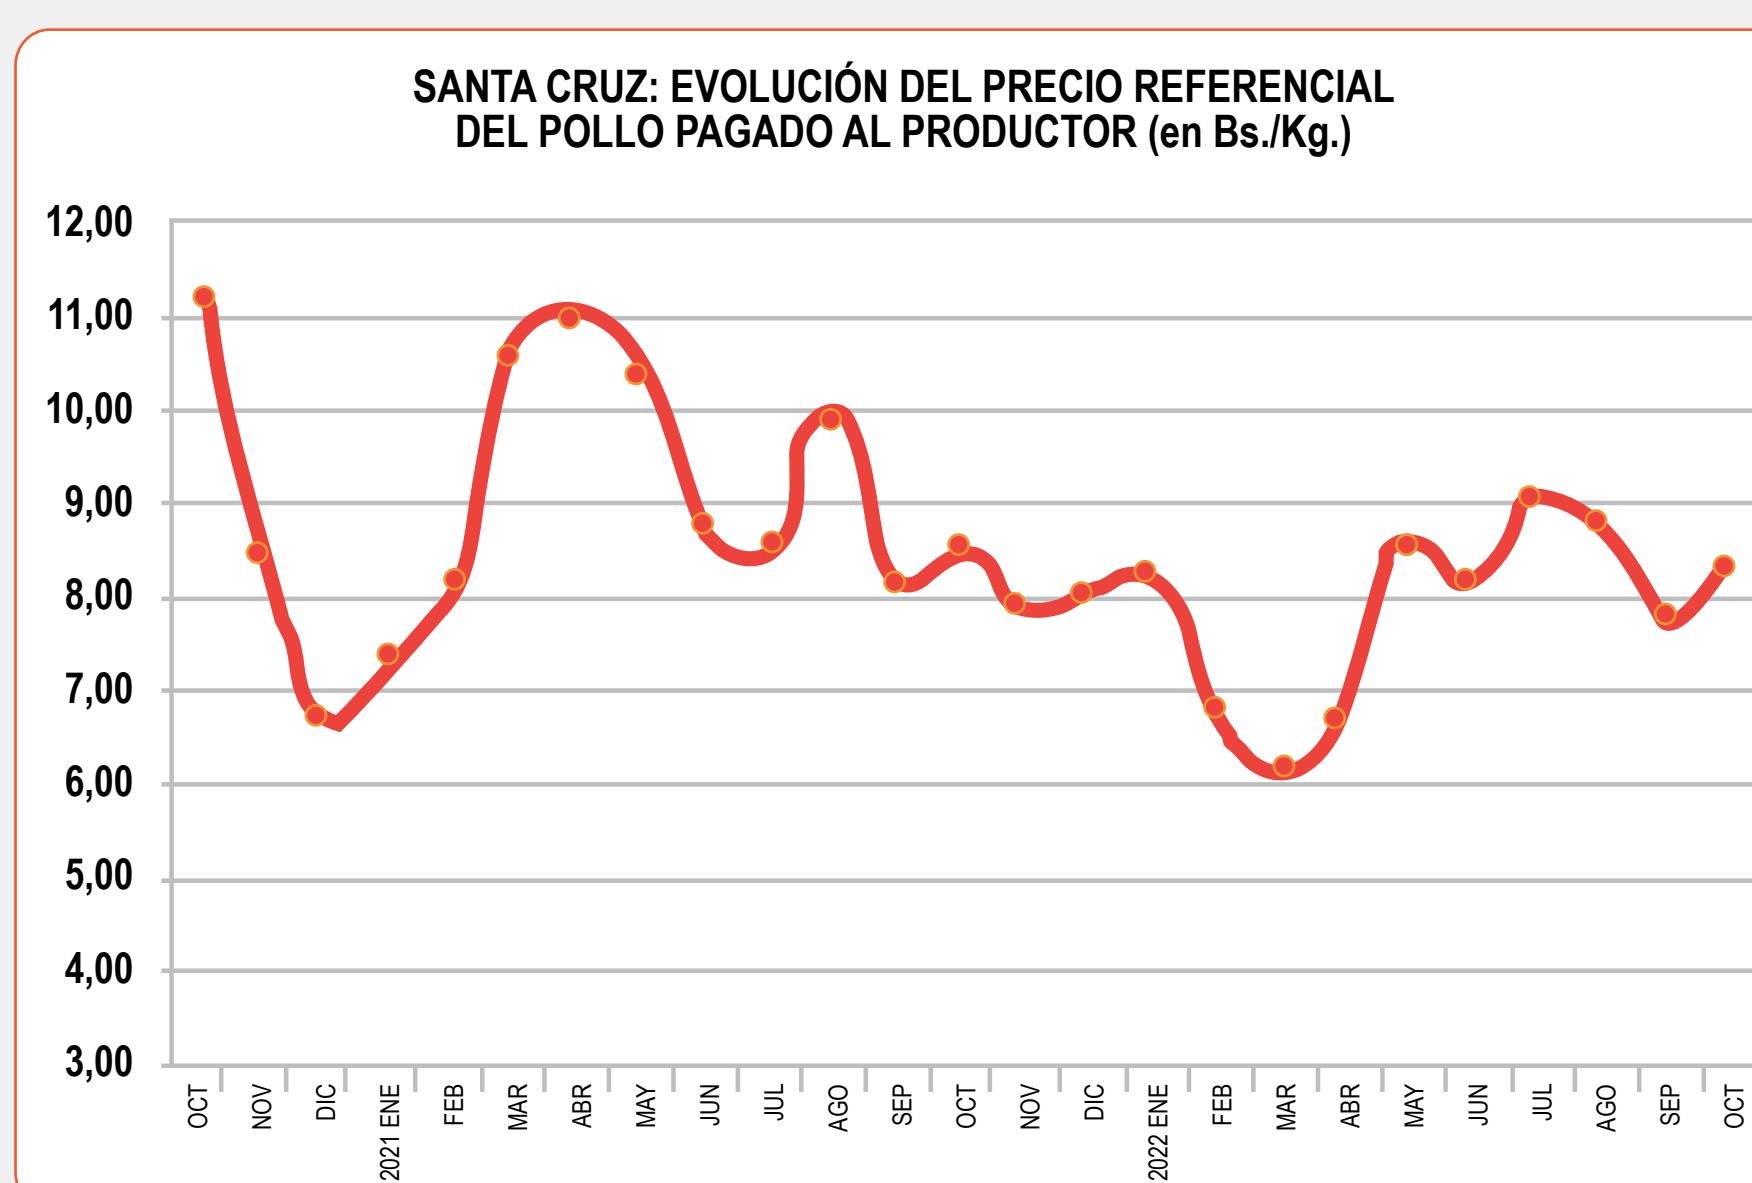

PRECIOS REFERENCIALES DEL POLLO

POLLO P/A MANO C/MENUDO AL CONSUMIDOR (Bs./Kg.)					
MERCADOS	MIN.	MAX.	PROM. 25/11/22	PROM. 24/11/22	VAR. DIARIA
MUTUALISTA	13,00	13,00	13,00	13,00	↔
LOS POZOS	12,50	12,50	12,50	12,50	↔
ABASTO	12,50	12,50	12,50	12,50	↔
RAMADA	12,50	12,50	12,50	12,50	↔
PROMEDIO:			12,63	12,63	

POLLO P/A MÁQUINA C/MENUDO AL CONSUMIDOR (Bs./Kg.)					
MERCADOS	MIN.	MAX.	PROM. 25/11/22	PROM. 24/11/22	VAR. DIARIA
MUTUALISTA	13,00	13,00	13,00	13,00	↔
LOS POZOS	13,00	13,00	13,00	13,00	↔
ABASTO	13,00	13,00	13,00	13,00	↔
RAMADA	13,00	13,00	13,00	13,00	↔
PROMEDIO:			13,00	13,00	

POLLO VIVO AL PRODUCTOR (Bs./Kg.)					
TIPO DE POLLO	MIN.	MAX.	PROM. 25/11/22	PROM. 24/11/22	VAR. DIARIA
P/A MANO	9,00	9,00	9,00	9,30	↓