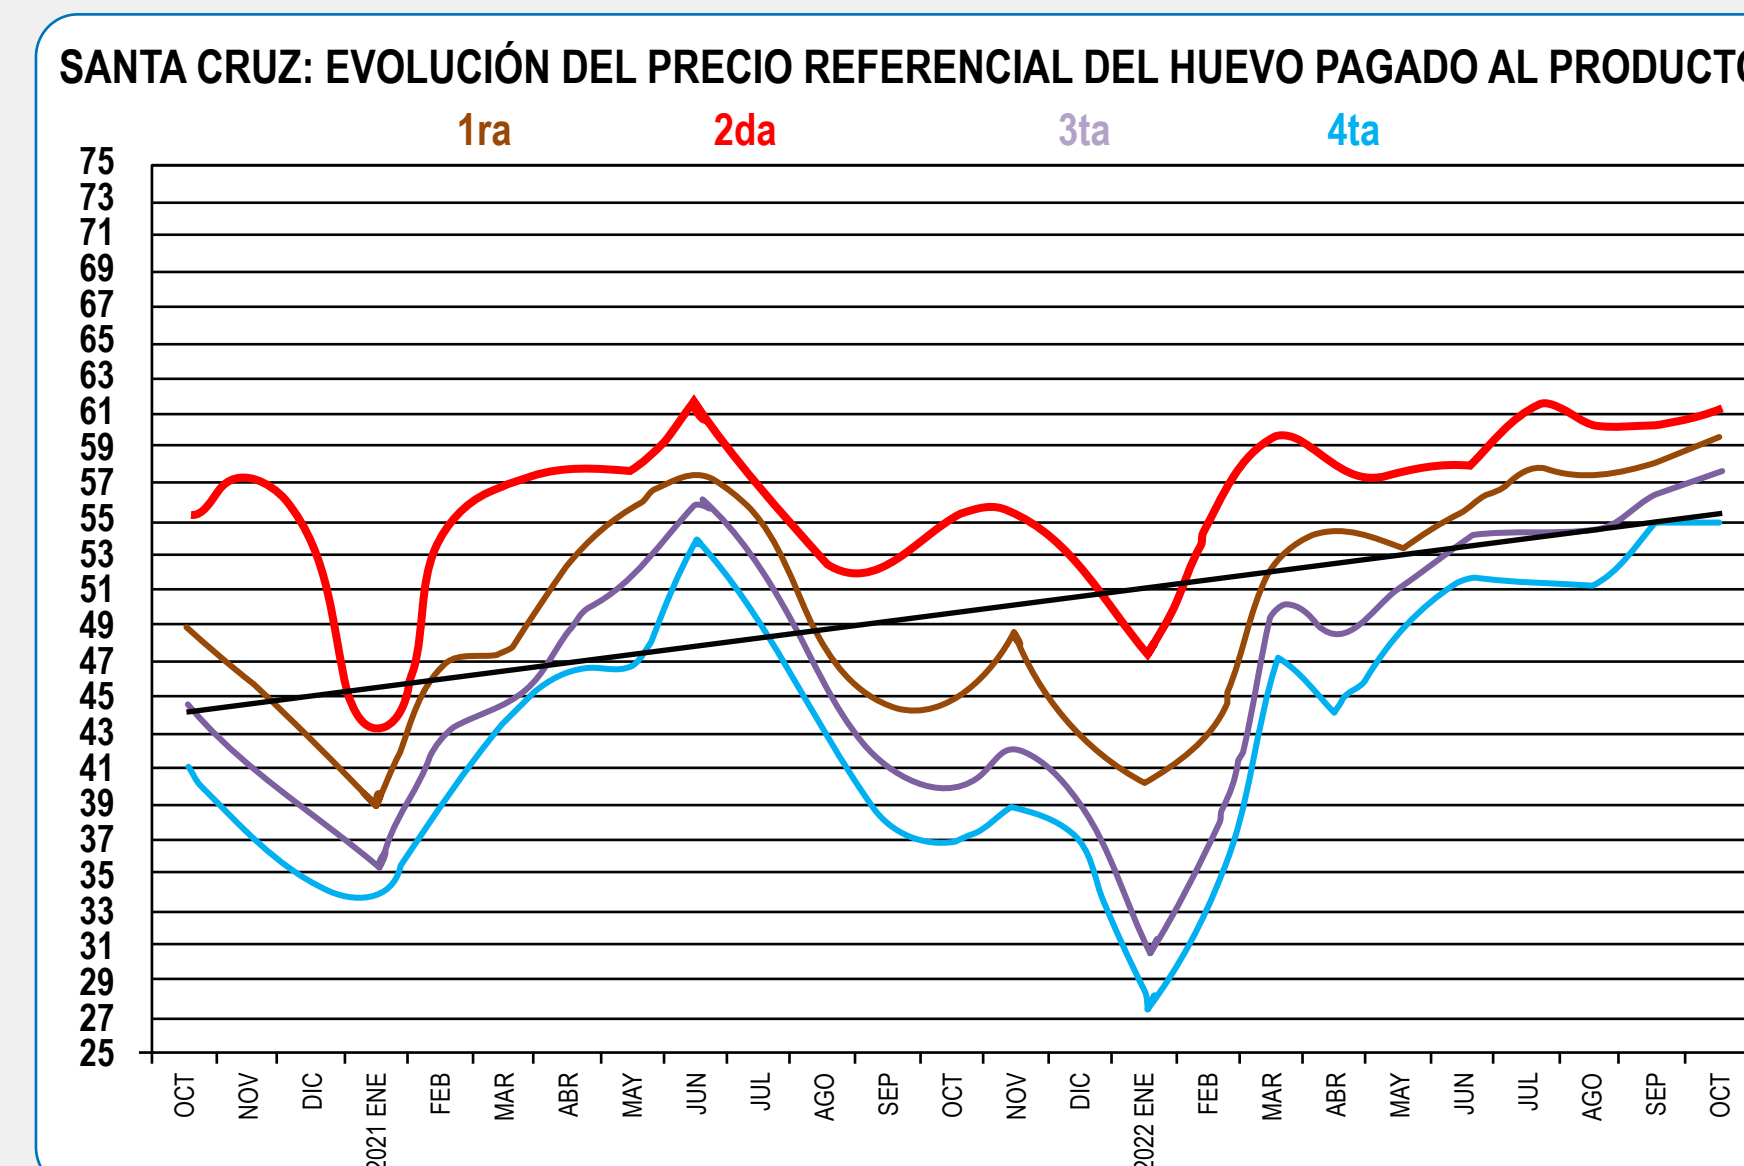

PRECIOS REFERENCIALES DEL HUEVO

PRECIO DEL HUEVO AL CONSUMIDOR (Bs./100Und.)				
MERCADOS	1ra	2da	3ra	4ta
	Min - Max	Min - Max	Min - Max	Min - Max
MUTUALISTA	-	-	-	-
LOS POZOS	-	-	-	-
ABASTO	-	-	-	-
RAMADA	-	-	-	-
PROMEDIO:	-	-	-	-

PRECIO REFERENCIAL DE HUEVO AL PRODUCTOR (Bs./100 Und.)		
CATEGORIA	MAX.	SUGERIDO
1ra.	65	67
2da.	63	65
3ra.	61	63
4ta.	60	62

PRECIO REFERENCIAL DE HUEVO DPTO. LA PAZ (Bs./100 Und.)		
CATEGORIA	MAYORISTA	MINORISTA
1ra.	65	68
2da.	63	66
3ra.	60	63
4ta.	59	62
5ta.	57	60

PRECIO REFERENCIAL DE AVES DE DESCARTE (Bs./Und.)		
TIPO	PRODUCTOR	CONSUMIDOR
	Min - Max	Min - Max
PONEDORA COM	19,00	20 - 27
.GALLINA REPROD.	27,00	38,00
GALLO REPROD.	15,00	23 - 25