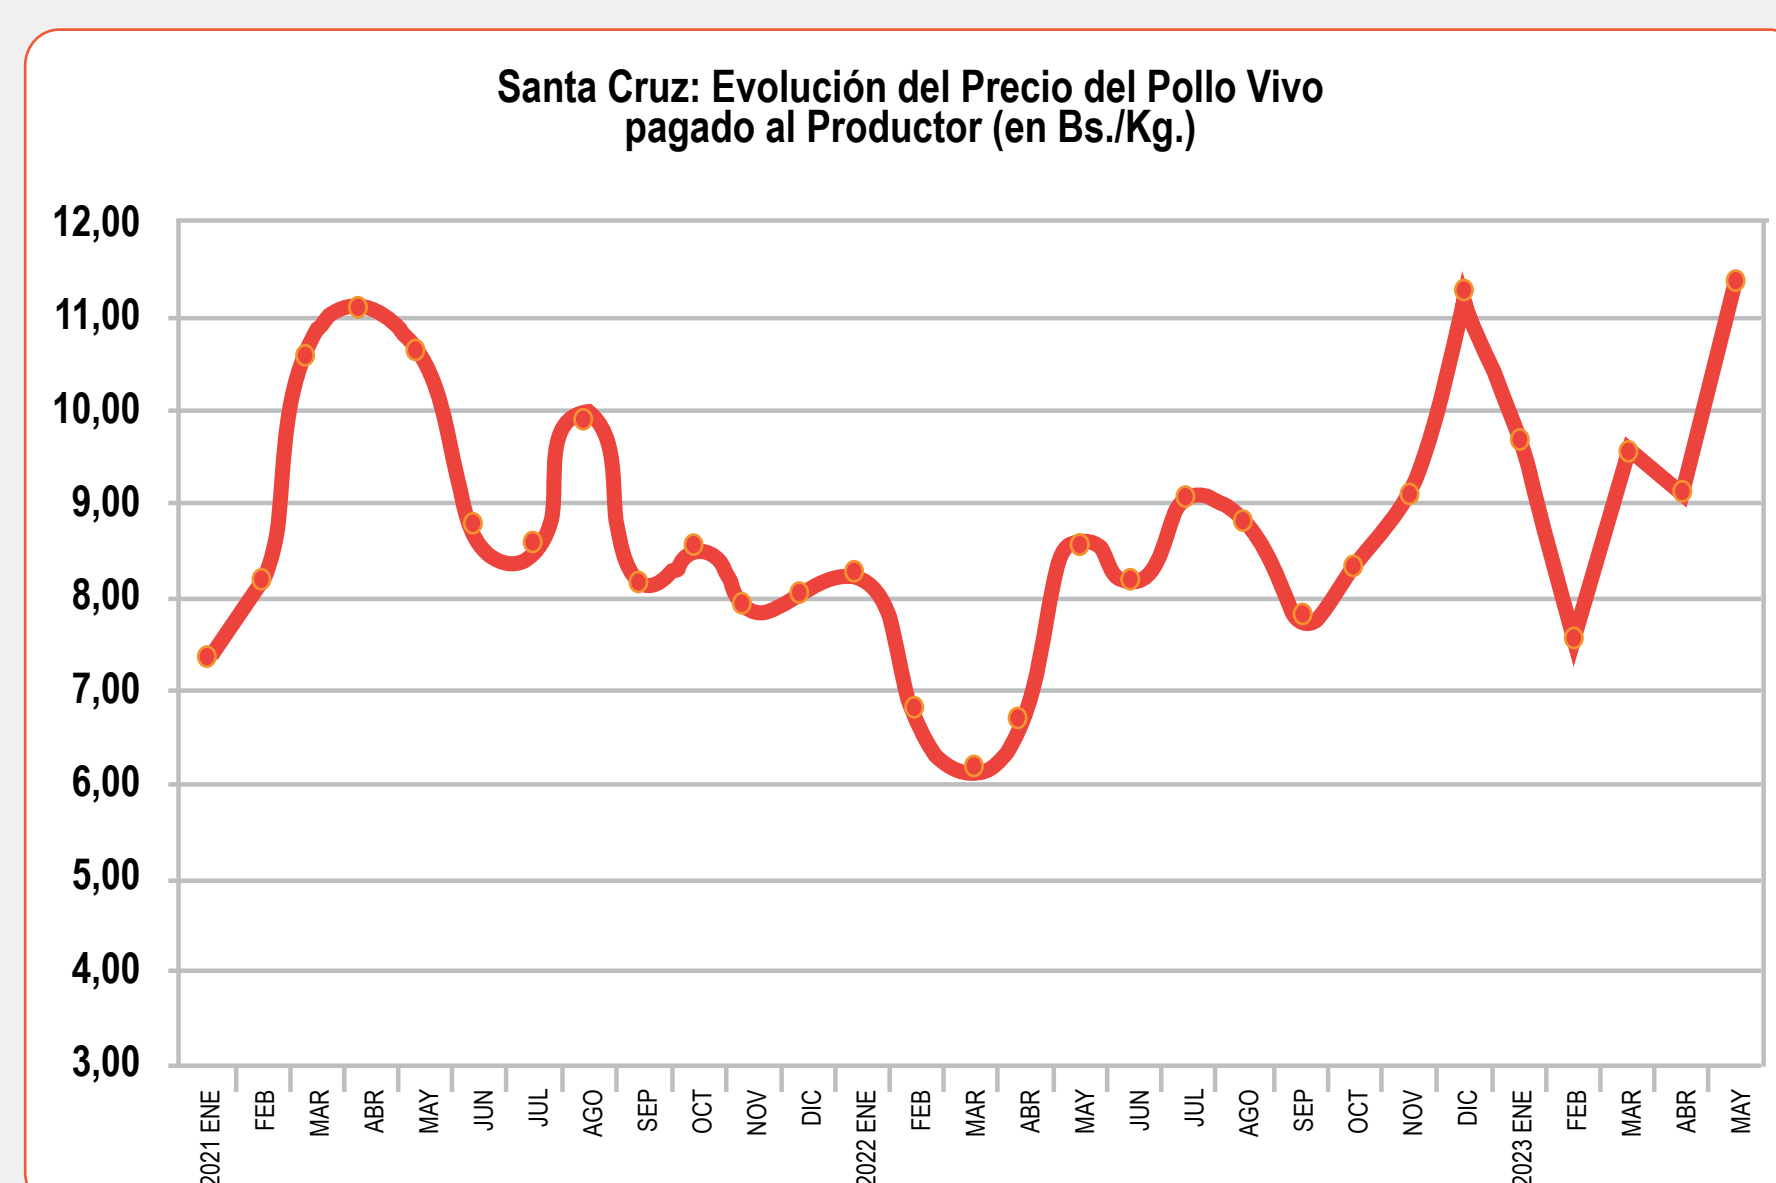

## PRECIOS REFERENCIALES DEL POLLO

CONSUMIDOR: P/ A MANO C/MENUDO (Bs./Kg.)					
MERCADOS	MIN.	MAX.	PROM. 25/05/23	PROM. 24/05/23	VAR. DIARIA
MUTUALISTA	14,00	14,50	14,25	14,25	↔
LOS POZOS	13,50	14,00	13,75	13,75	↔
ABASTO	13,50	14,00	13,75	13,75	↔
RAMADA	14,00	14,50	14,25	14,25	↔
<b>PROMEDIO:</b>			<b>14,00</b>	<b>14,13</b>	

CONSUMIDOR: P/ A MAQUINA C/MENUDO (Bs./Kg.)					
MERCADOS	MIN.	MAX.	PROM. 25/05/23	PROM. 24/05/23	VAR. DIARIA
MUTUALISTA	14,50	15,00	14,75	14,75	↔
LOS POZOS	14,50	14,50	14,50	14,50	↔
ABASTO	14,50	14,50	14,50	14,50	↔
RAMADA	14,50	15,00	14,75	14,75	↔
<b>PROMEDIO:</b>			<b>14,63</b>	<b>14,75</b>	

PRECIO REFERENCIAL DE POLLO VIVO AL PRODUCTOR (Bs./Kg.)					
TIPO DE POLLO	MIN.	MAX.	PROM. 25/05/23	PROM. 24/05/23	VAR. DIARIA
P/A MANO	10,30	10,50	10,40	10,40	↔