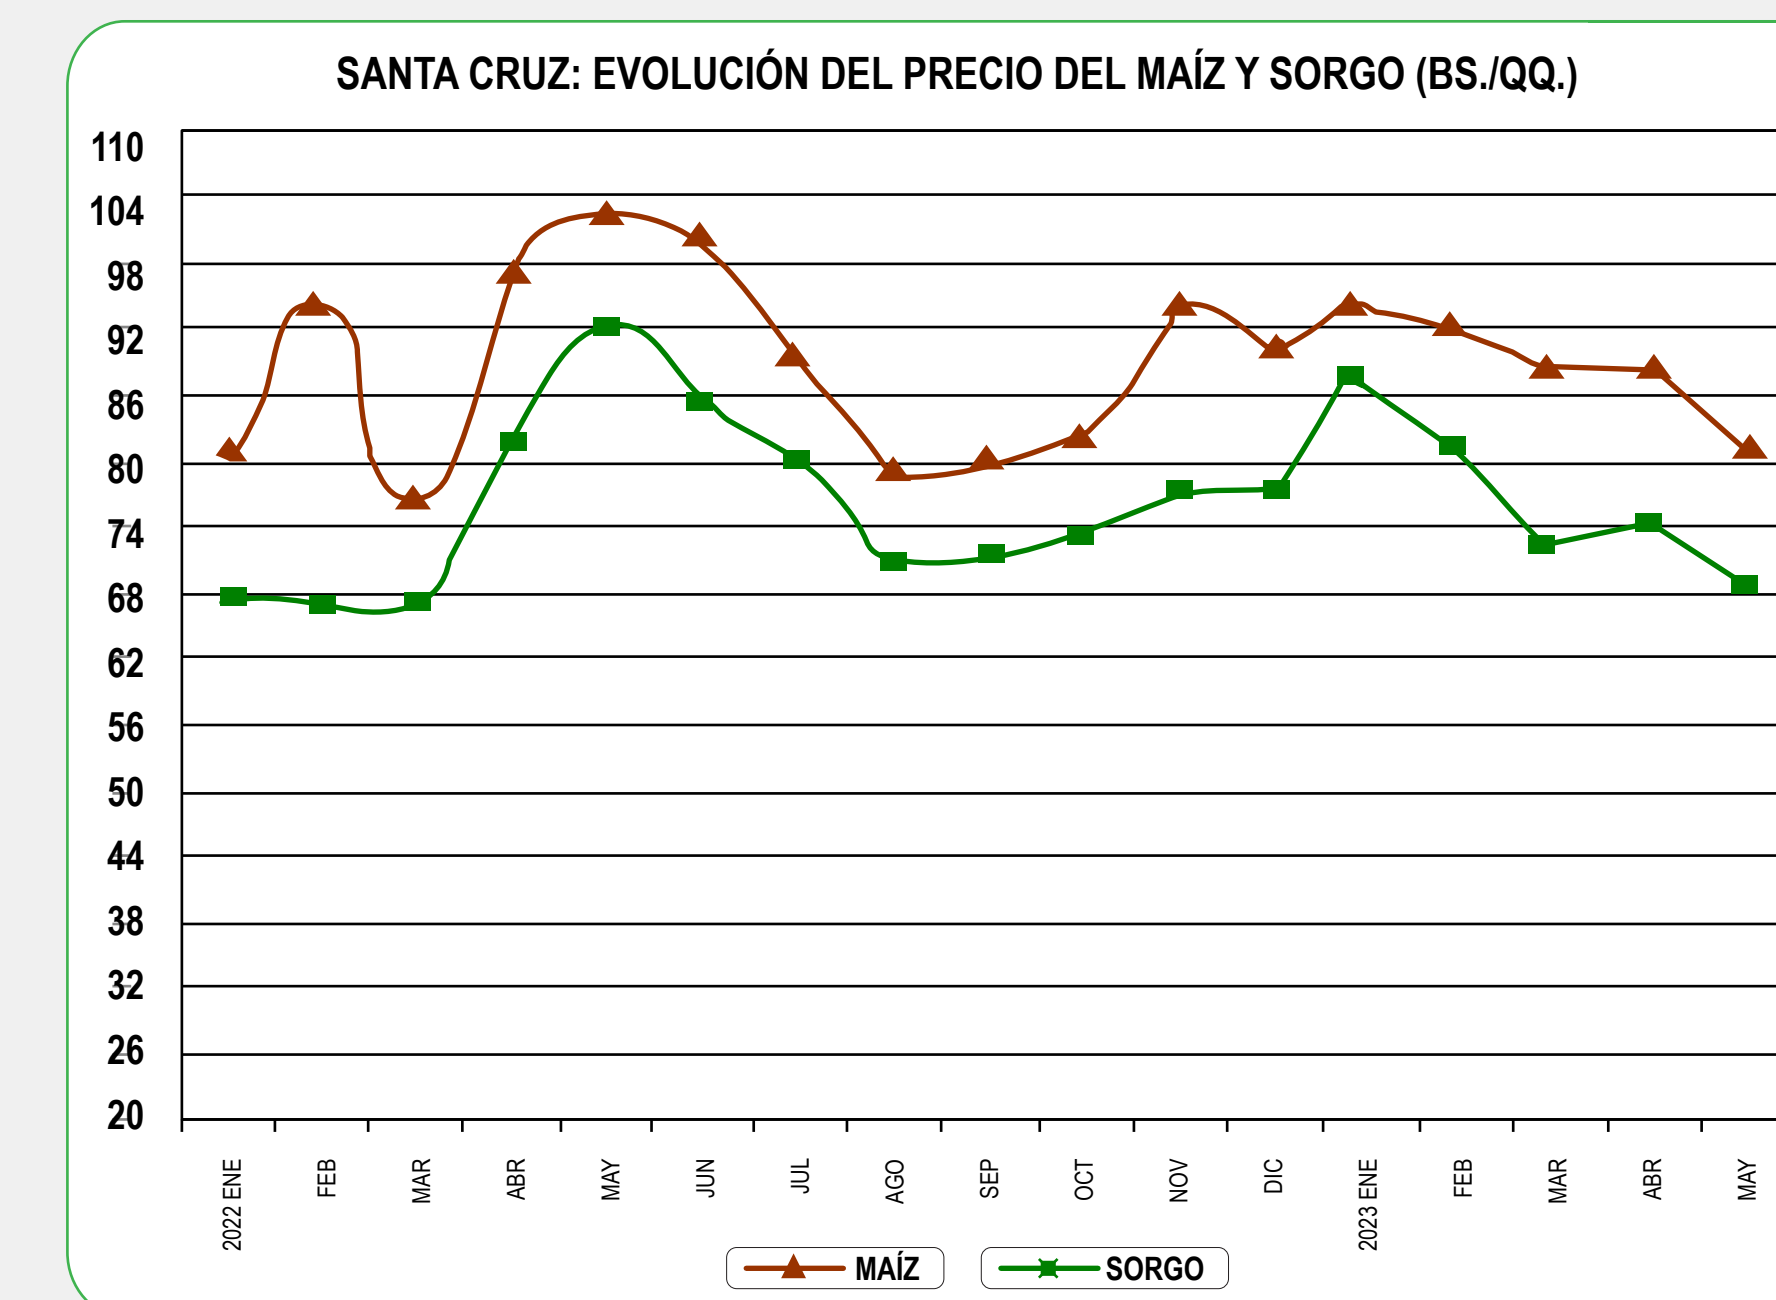

PRECIOS REFERENCIALES DE INSUMOS

MAÍZ (Bs./qq.)	
ORIGEN	PRECIO
Km 8 DOBLE VIA A LA GUARDIA	70 - 73

SORGO (Bs./qq.)	
ORIGEN	PRECIO
Km 8 DOBLE VÍA A LA GUARDIA	58 - 63

HARINA INTEGRAL DE SOYA (Bs. /Tn.)	
PRODUCTO	PRECIO
HARINA INTEGRAL	3.625,00

HARINA SOLVENTE DE SOYA (Bs. /Tn.)	
PRODUCTO	PRECIO
HARINA SOLVENTE	2916,24