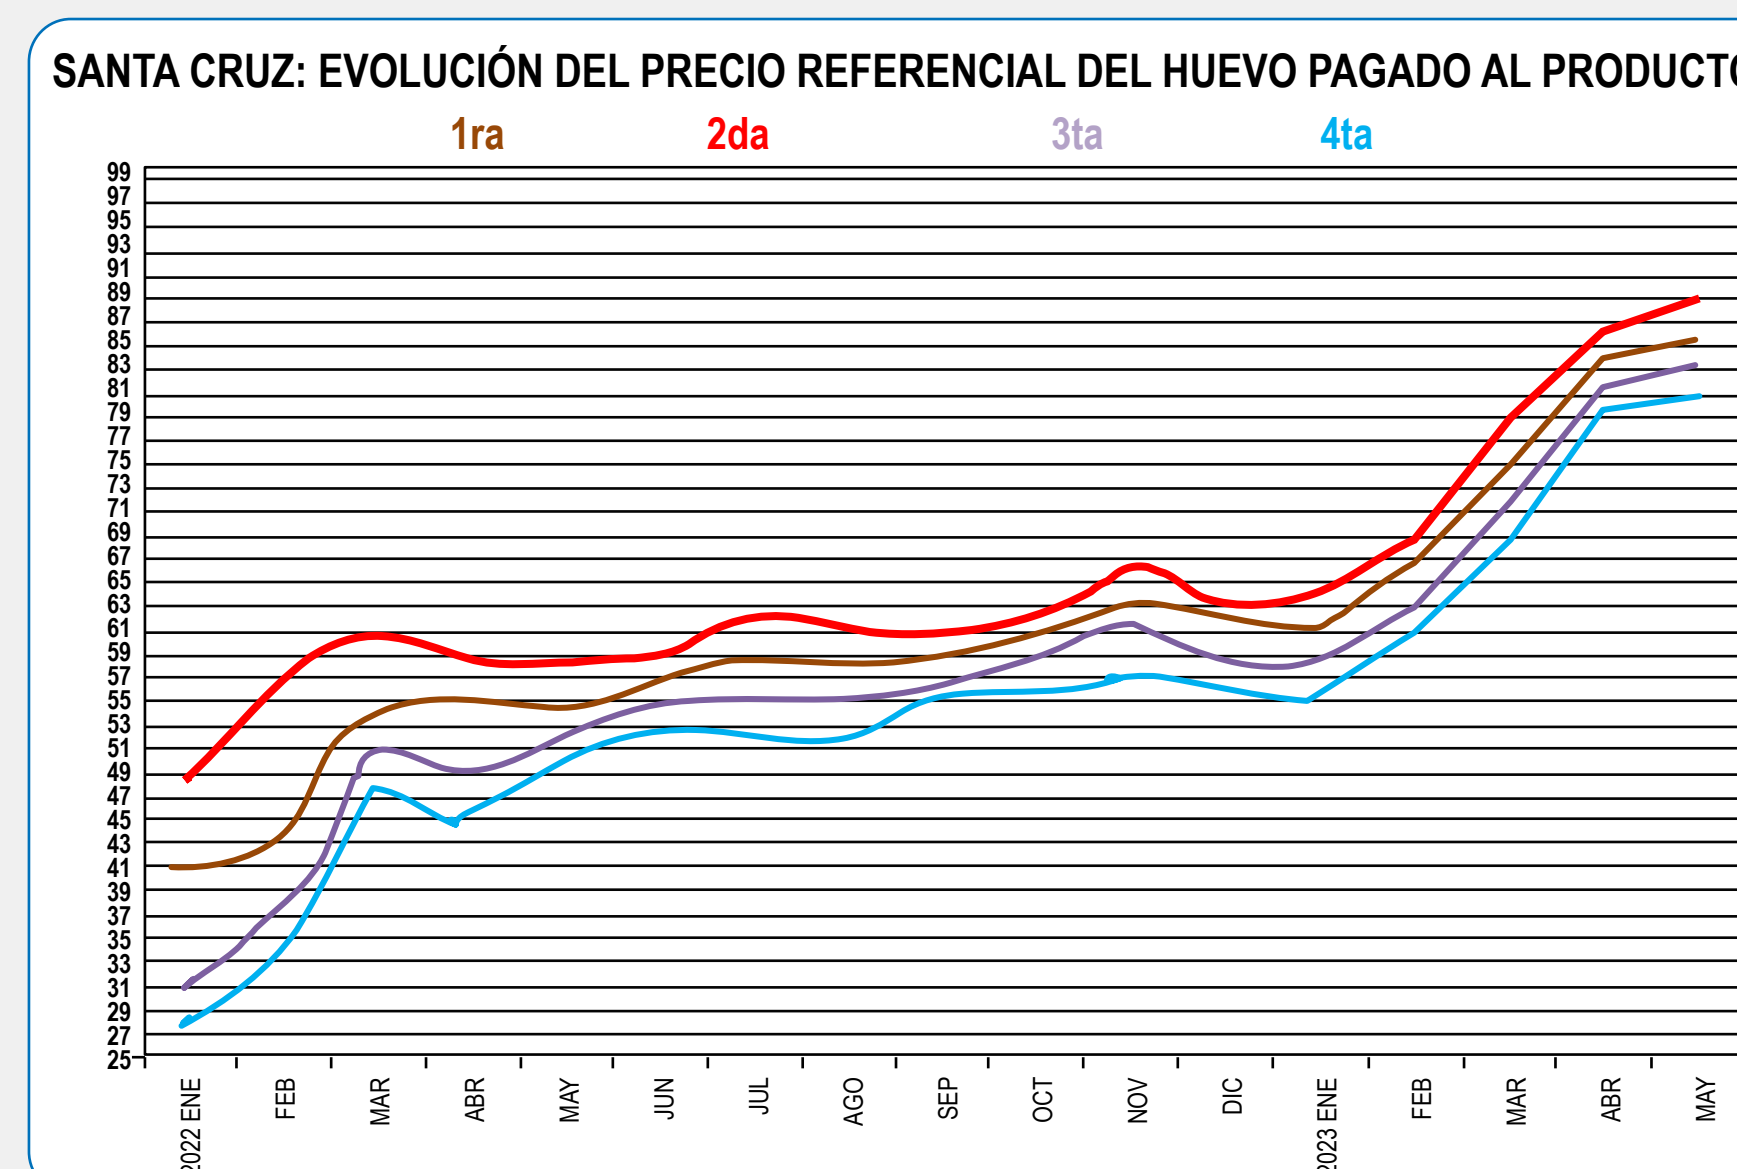

PRECIOS REFERENCIALES DEL HUEVO

PRECIO DEL HUEVO AL CONSUMIDOR (Bs./100Und.)				
MERCADOS	1ra	2da	3ra	4ta
	Min - Max	Min - Max	Min - Max	Min - Max
MUTUALISTA	100 - 104	96 - 98	90 - 90	86 - 86
LOS POZOS	98 - 100	93 - 93	89 - 90	85 - 85
ABASTO	98 - 100	93 - 94	90 - 90	84 - 85
RAMADA	100 - 100	95 - 96	90 - 90	85 - 85
PROMEDIO:	100,00	94,75	92,13	85,12

PRECIO REFERENCIAL DE HUEVO AL PRODUCTOR (Bs./100 Und.)		
CATEGORIA	MÍNIMO	SUGERIDO
1ra.	90	90
2da.	88	88
3ra.	86	86
4ta.	84	84
5ta.	82	82

PRECIO REFERENCIAL DE HUEVO DPTO. LA PAZ (Bs./100 Und.)		
CATEGORIA	MAYORISTA	MINORISTA
1ra.	92	95
2da.	90	93
3ra.	88	91
4ta.	86	89
5ta.	84	87

PRECIO REFERENCIAL DE AVES DE DESCARTE (Bs./Und.)		
TIPO	PRODUCTOR	MERCADO
	Min - Max	Min - Max
PONEDORA COM	21 - 22	30 - 32
.GALLINA REPROD.	33 - 35	50 - 55
GALLO REPROD.	18,00	30,00