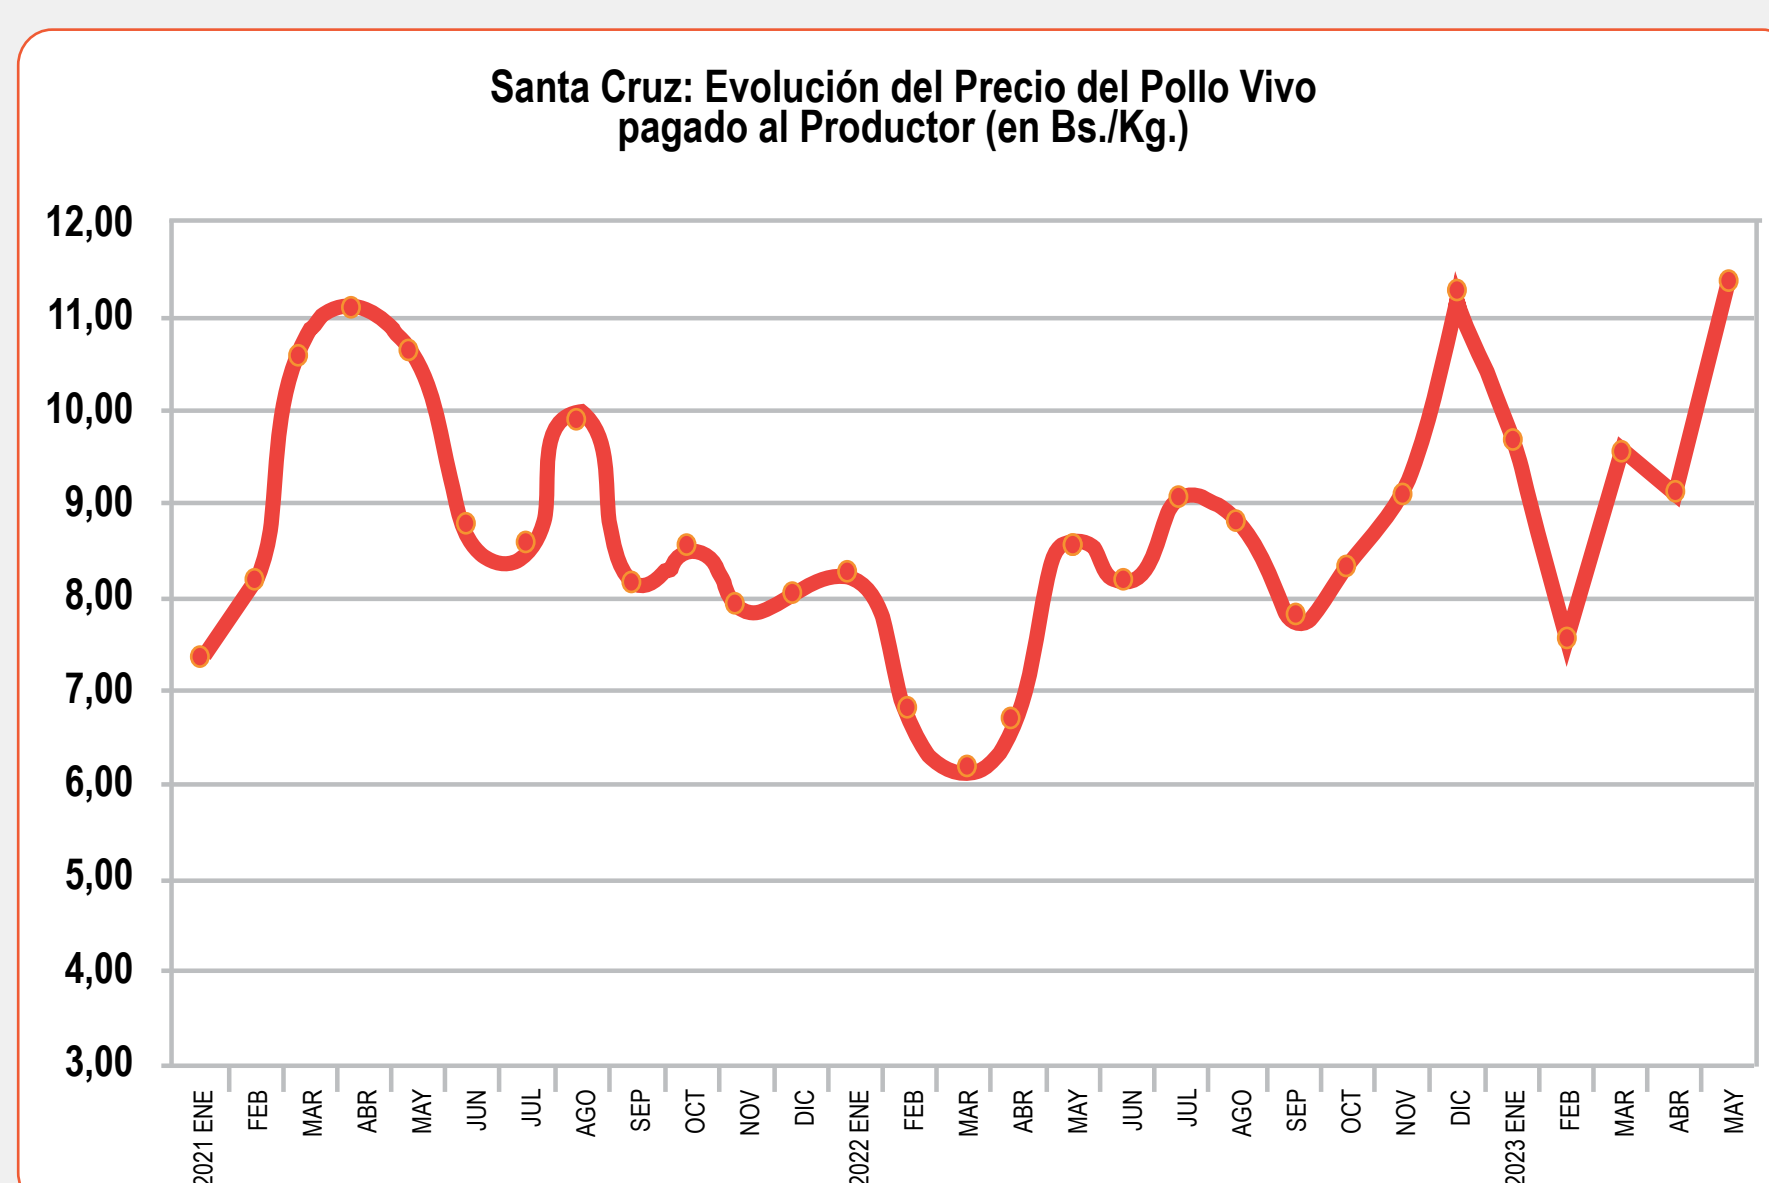

PRECIOS REFERENCIALES DEL POLLO

CONSUMIDOR: P/ A MANO C/MENUDO (Bs./Kg.)					
MERCADOS	MIN.	MAX.	PROM.	PROM.	VAR. DIARIA
			24/05/23	23/05/23	
MUTUALISTA	14,00	14,50	14,25	14,25	↔
LOS POZOS	13,50	14,00	13,75	14,00	↓
ABASTO	13,50	14,00	13,75	14,00	↓
RAMADA	14,00	14,50	14,25	14,25	↔
PROMEDIO:			14,00	14,13	

CONSUMIDOR: P/ A MAQUINA C/MENUDO (Bs./Kg.)					
MERCADOS	MIN.	MAX.	PROM.	PROM.	VAR. DIARIA
			24/05/23	23/05/23	
MUTUALISTA	14,50	15,00	14,75	15,00	↓
LOS POZOS	14,50	14,50	14,50	14,75	↓
ABASTO	14,50	14,50	14,50	14,50	↔
RAMADA	14,50	15,00	14,75	14,75	↔
PROMEDIO:			14,63	14,75	

PRECIO REFERENCIAL DE POLLO VIVO AL PRODUCTOR (Bs./Kg.)					
TIPO DE POLLO	MIN.	MAX.	PROM.	PROM.	VAR. DIARIA
			24/05/23	23/05/23	
P/A MANO	10,30	10,50	10,40	10,40	↔