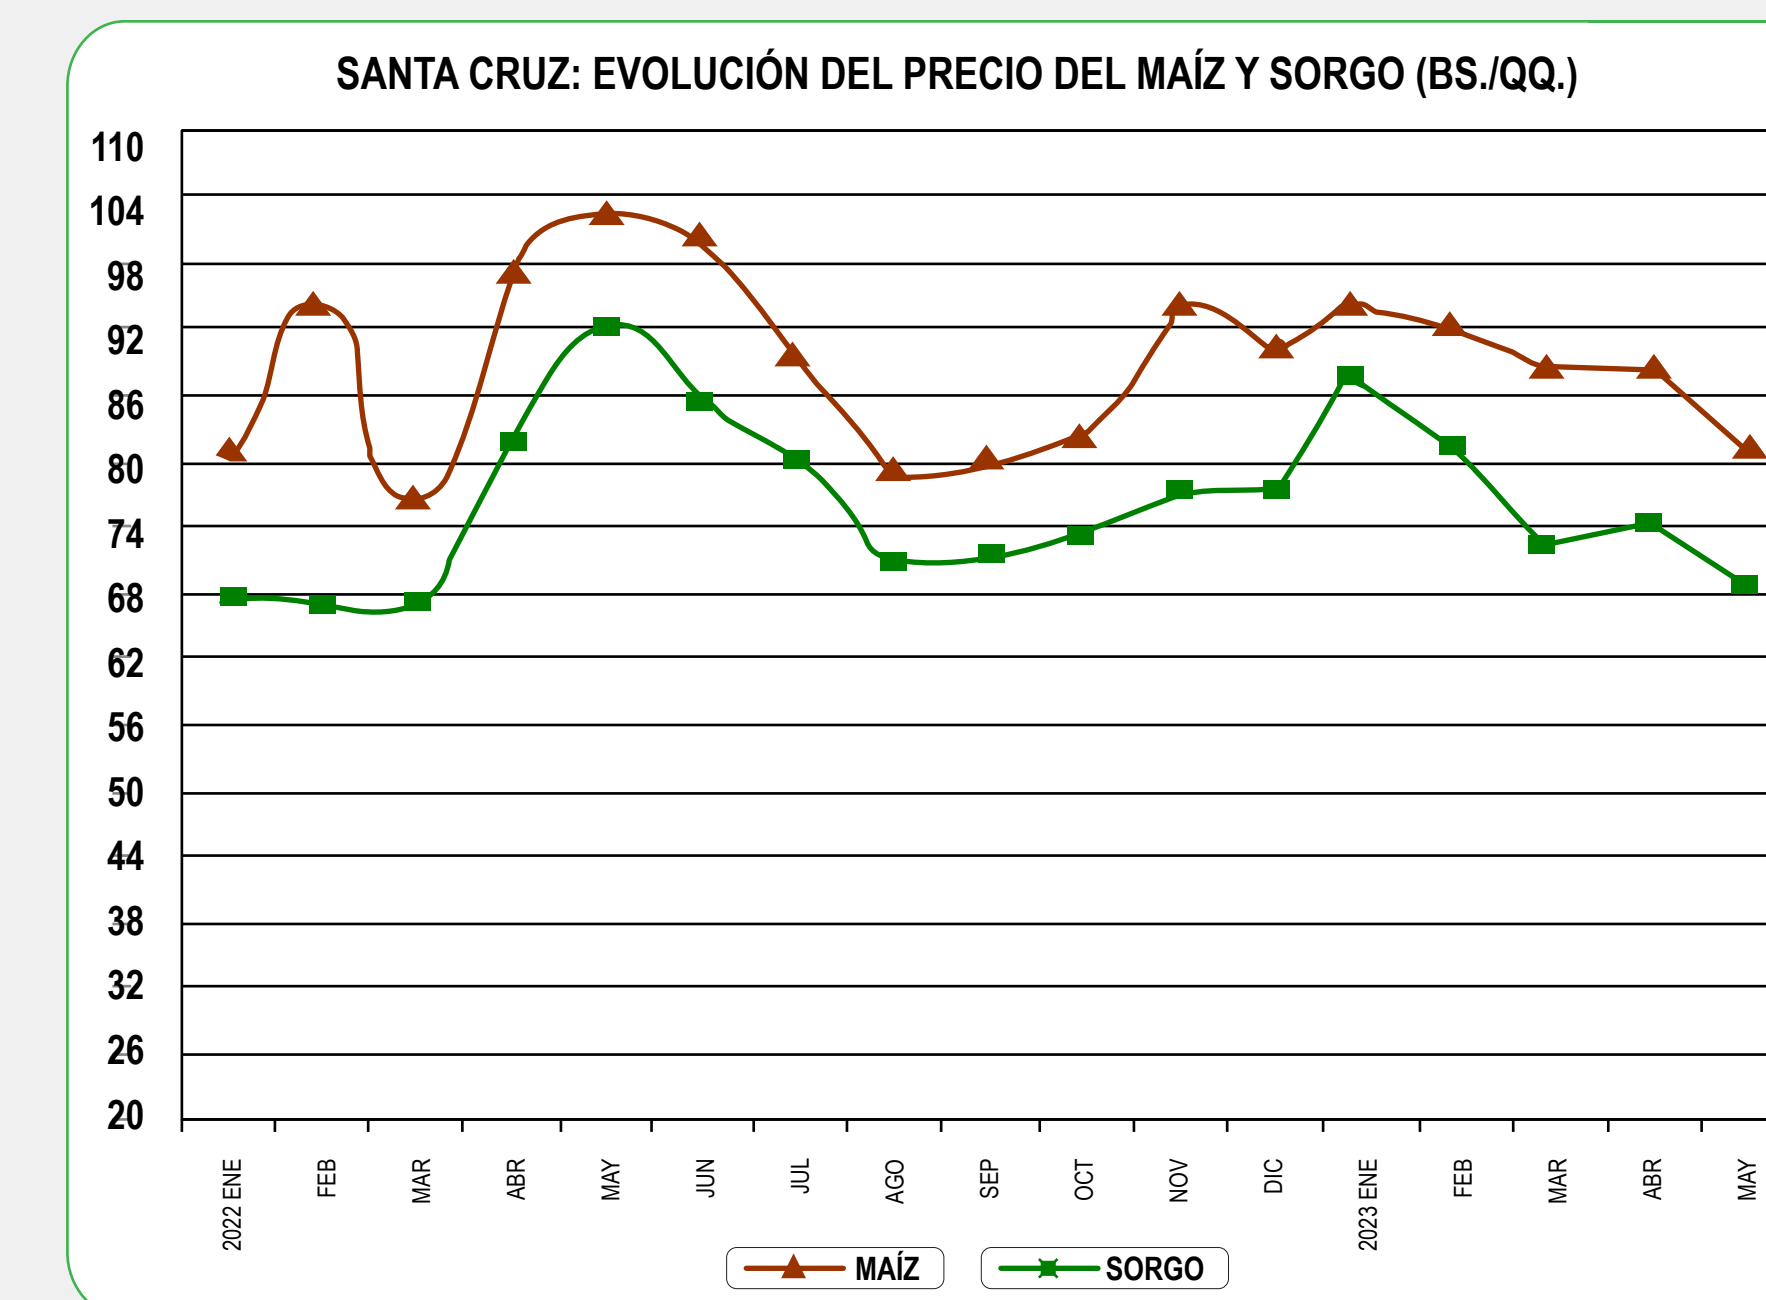

PRECIOS REFERENCIALES DE INSUMOS

MAÍZ (Bs./qq.)	
ORIGEN	PRECIO
Km 8 DOBLE VIA A LA GUARDIA	70 - 73

SORGO (Bs./qq.)	
ORIGEN	PRECIO
Km 8 DOBLE VÍA A LA GUARDIA	58 - 63

HARINA INTEGRAL DE SOYA (Bs. /Tn.)	
PRODUCTO	PRECIO
HARINA INTEGRAL	3.625,00

HARINA SOLVENTE DE SOYA (Bs. /Tn.)	
PRODUCTO	PRECIO
HARINA SOLVENTE	2916,24