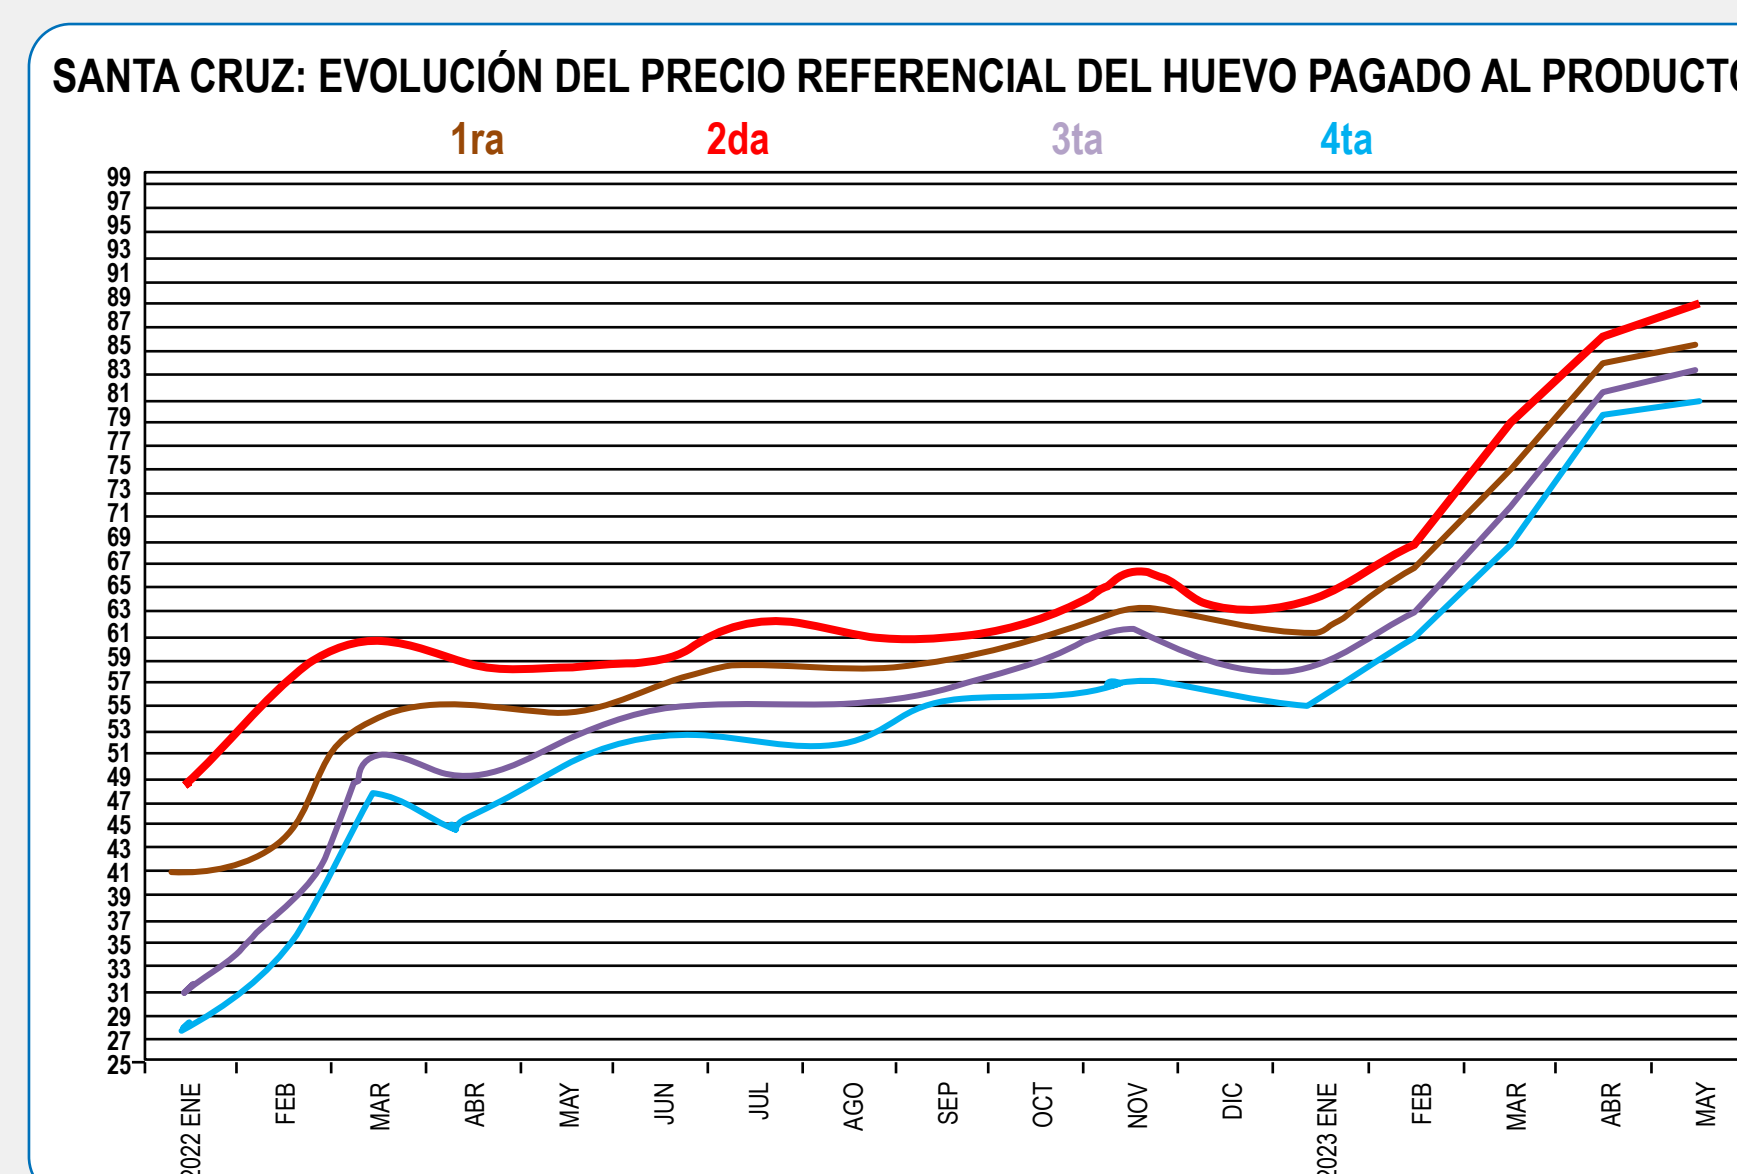

PRECIOS REFERENCIALES DEL HUEVO

PRECIO DEL HUEVO AL CONSUMIDOR (Bs./100Und.)				
MERCADOS	1ra	2da	3ra	4ta
	Min - Max	Min - Max	Min - Max	Min - Max
MUTUALISTA	100 - 104	96 - 98	90 - 90	86 - 86
LOS POZOS	98 - 100	93 - 93	89 - 90	85 - 85
ABASTO	98 - 100	93 - 94	90 - 90	84 - 85
RAMADA	100 - 100	95 - 96	90 - 90	85 - 85
PROMEDIO:	100,00	94,75	92,13	85,12

PRECIO REFERENCIAL DE HUEVO AL PRODUCTOR (Bs./100 Und.)		
CATEGORIA	MÍNIMO	SUGERIDO
1ra.	90	90
2da.	88	88
3ra.	86	86
4ta.	84	84
5ta.	82	82

PRECIO REFERENCIAL DE HUEVO DPTO. LA PAZ (Bs./100 Und.)		
CATEGORIA	MAYORISTA	MINORISTA
1ra.	92	95
2da.	90	93
3ra.	88	91
4ta.	86	89
5ta.	84	87

PRECIO REFERENCIAL DE AVES DE DESCARTE (Bs./Und.)		
TIPO	PRODUCTOR	MERCADO
	Min - Max	Min - Max
PONEDORA COM	21 - 22	30 - 32
.GALLINA REPROD.	33 - 35	50 - 55
GALLO REPROD.	18,00	30,00