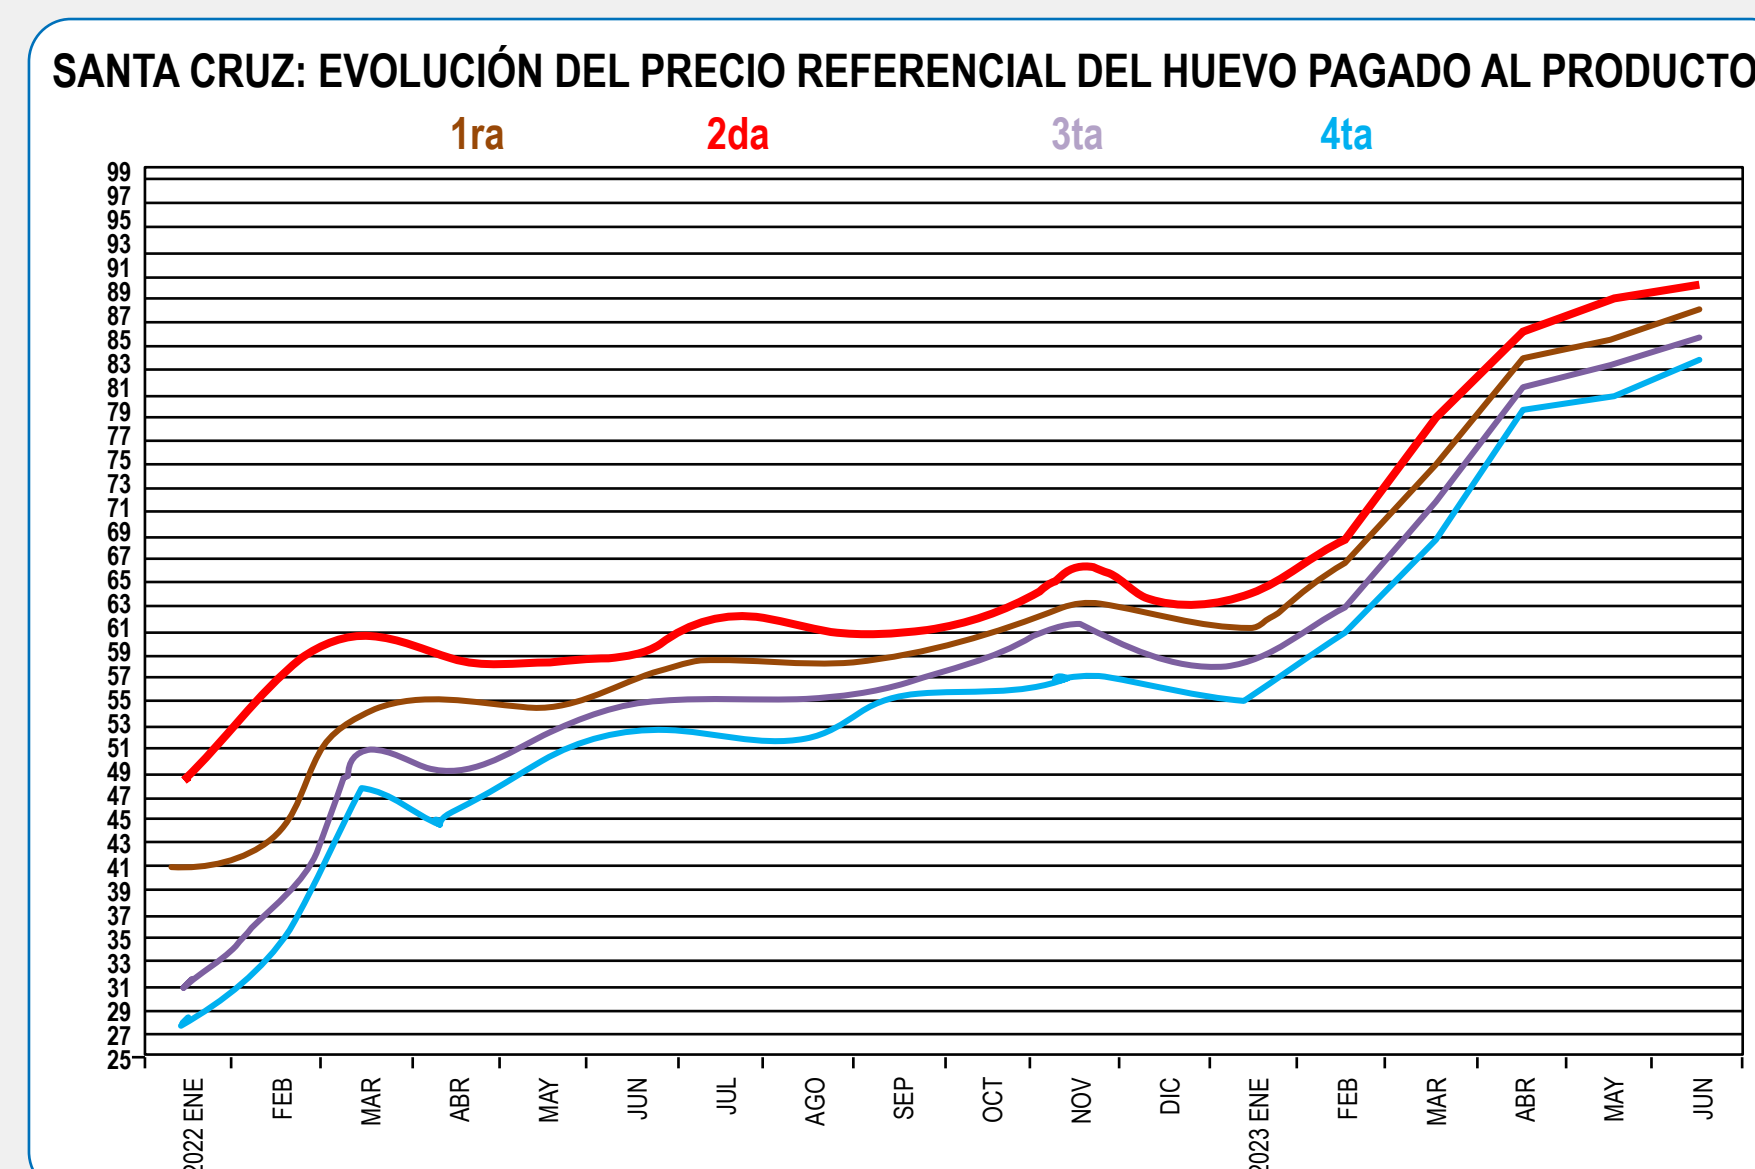

PRECIOS REFERENCIALES DEL HUEVO

PRECIO DEL HUEVO AL CONSUMIDOR (Bs./100Und.)				
MERCADOS	1ra	2da	3ra	4ta
	Min - Max	Min - Max	Min - Max	Min - Max
MUTUALISTA	100 - 100	95 - 96	91 - 92	85 - 87
LOS POZOS	99 - 99	94 - 95	90 - 90	82 - 85
ABASTO	98 - 99	95 - 95	90 - 90	83 - 84
RAMADA	99 - 99	95 - 95	89 - 90	85 - 85
PROMEDIO:	99,13	95,00	90,25	84,50

PRECIO REFERENCIAL DE HUEVO AL PRODUCTOR (Bs./100 Und.)		
CATEGORIA	MÍNIMO	SUGERIDO
1ra.	85	85
2da.	83	83
3ra.	81	81
4ta.	79	79
5ta.	77	77

PRECIO REFERENCIAL DE HUEVO DPTO. LA PAZ (Bs./100 Und.)		
CATEGORIA	MAYORISTA	MINORISTA
1ra.	88	91
2da.	86	89
3ra.	84	87
4ta.	82	85
5ta.	80	83

PRECIO REFERENCIAL DE AVES DE DESCARTE (Bs./Und.)		
TIPO	PRODUCTOR	MERCADO
	Min - Max	Min - Max
PONEDORA COM	18 - 22	27 - 30
.GALLINA REPROD.	35,00	46 - 52
GALLO REPROD.	18,00	26 - 30