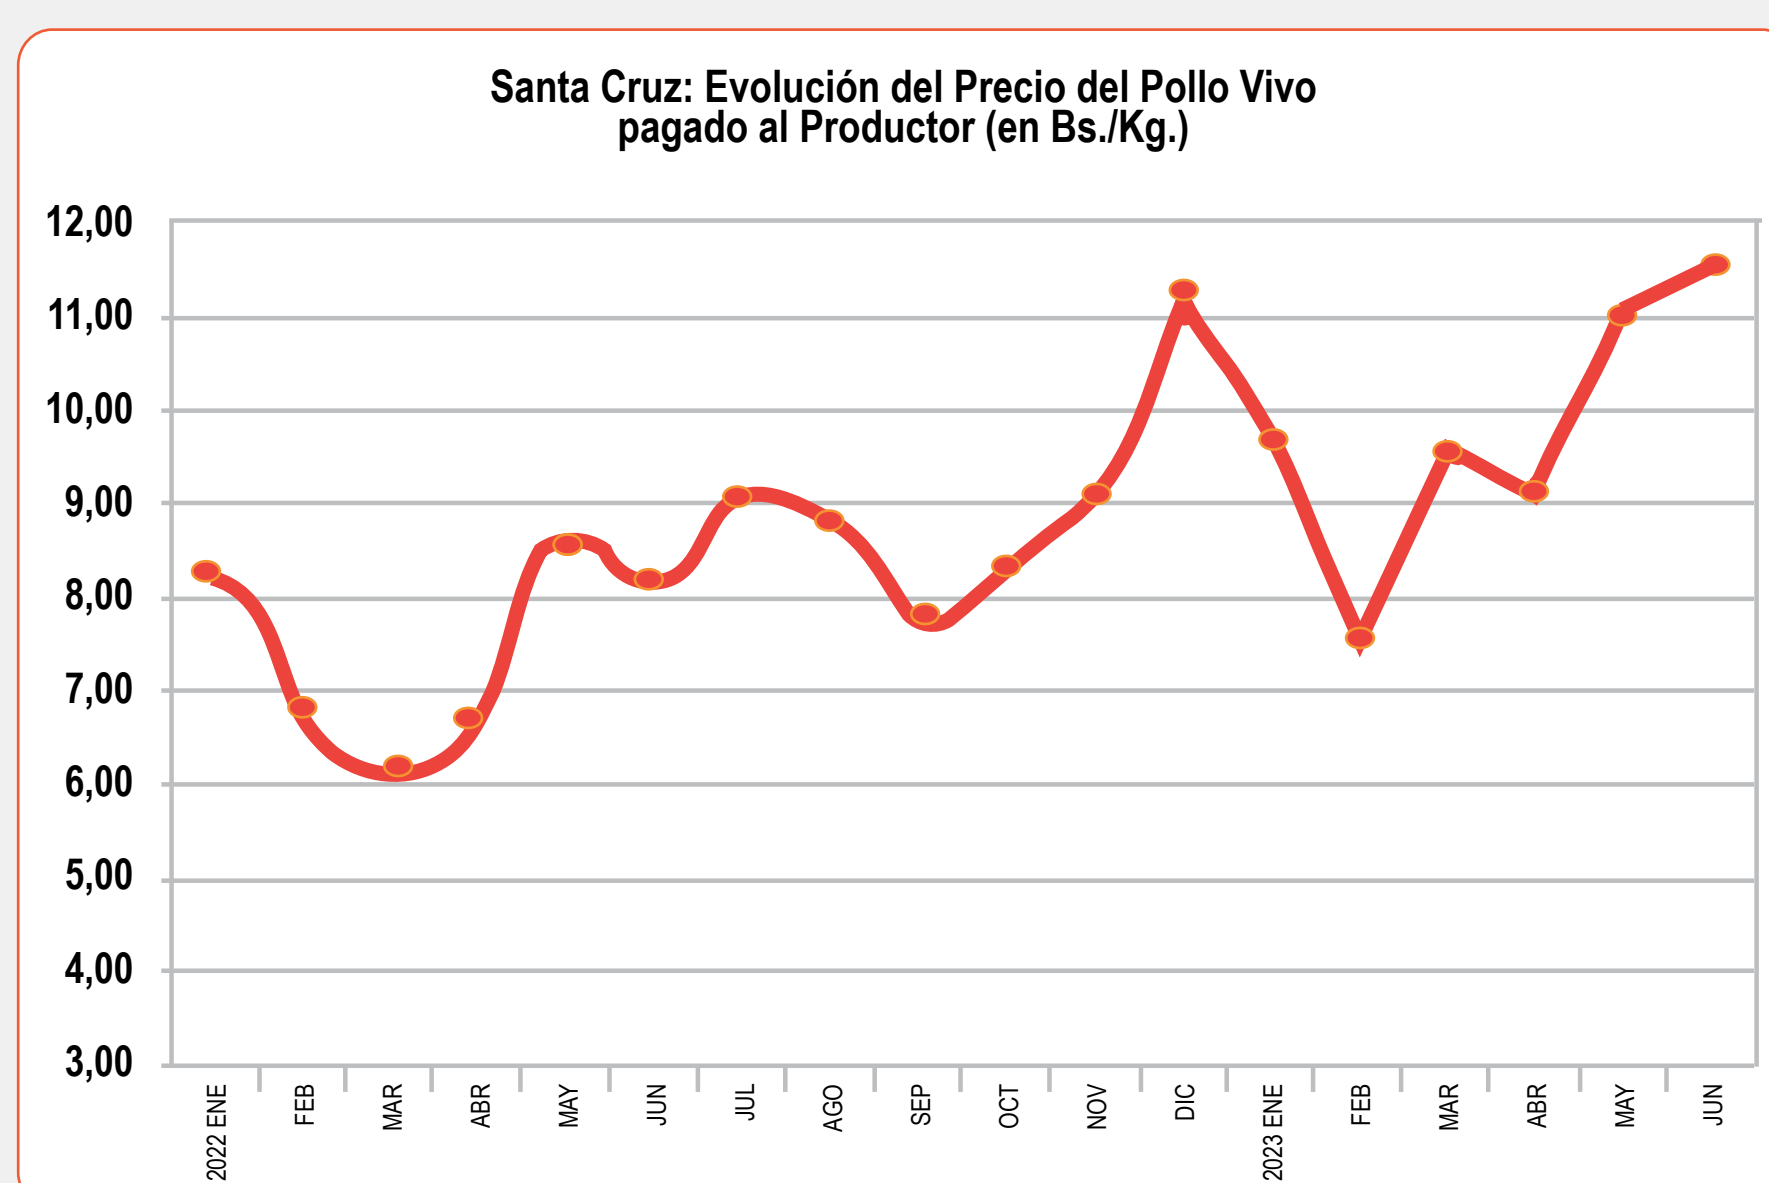

## PRECIOS REFERENCIALES DEL POLLO

CONSUMIDOR: P/ A MANO C/MENUDO (Bs./Kg.)					
MERCADOS	MIN.	MAX.	PROM. 20/06/23	PROM. 19/06/23	VAR. DIARIA
MUTUALISTA	15,00	15,00	15,00	15,50	↓
LOS POZOS	15,00	15,00	15,00	15,00	↔
ABASTO	15,00	15,00	15,00	15,00	↔
RAMADA	15,00	15,00	15,00	15,25	↓
<b>PROMEDIO:</b>			<b>15,00</b>	<b>15,19</b>	

CONSUMIDOR: P/ A MAQUINA C/MENUDO (Bs./Kg.)					
MERCADOS	MIN.	MAX.	PROM. 20/06/23	PROM. 19/06/23	VAR. DIARIA
MUTUALISTA	15,50	15,50	15,50	15,75	↓
LOS POZOS	15,00	15,50	15,25	15,50	↓
ABASTO	15,00	15,50	15,25	15,75	↓
RAMADA	15,50	15,50	15,50	15,75	↓
<b>PROMEDIO:</b>			<b>15,38</b>	<b>15,69</b>	

PRECIO REFERENCIAL DE POLLO VIVO AL PRODUCTOR (Bs./Kg.)					
TIPO DE POLLO	MIN.	MAX.	PROM. 20/06/23	PROM. 19/06/23	VAR. DIARIA
P/A MANO	11,50	11,80	11,65	11,65	↔