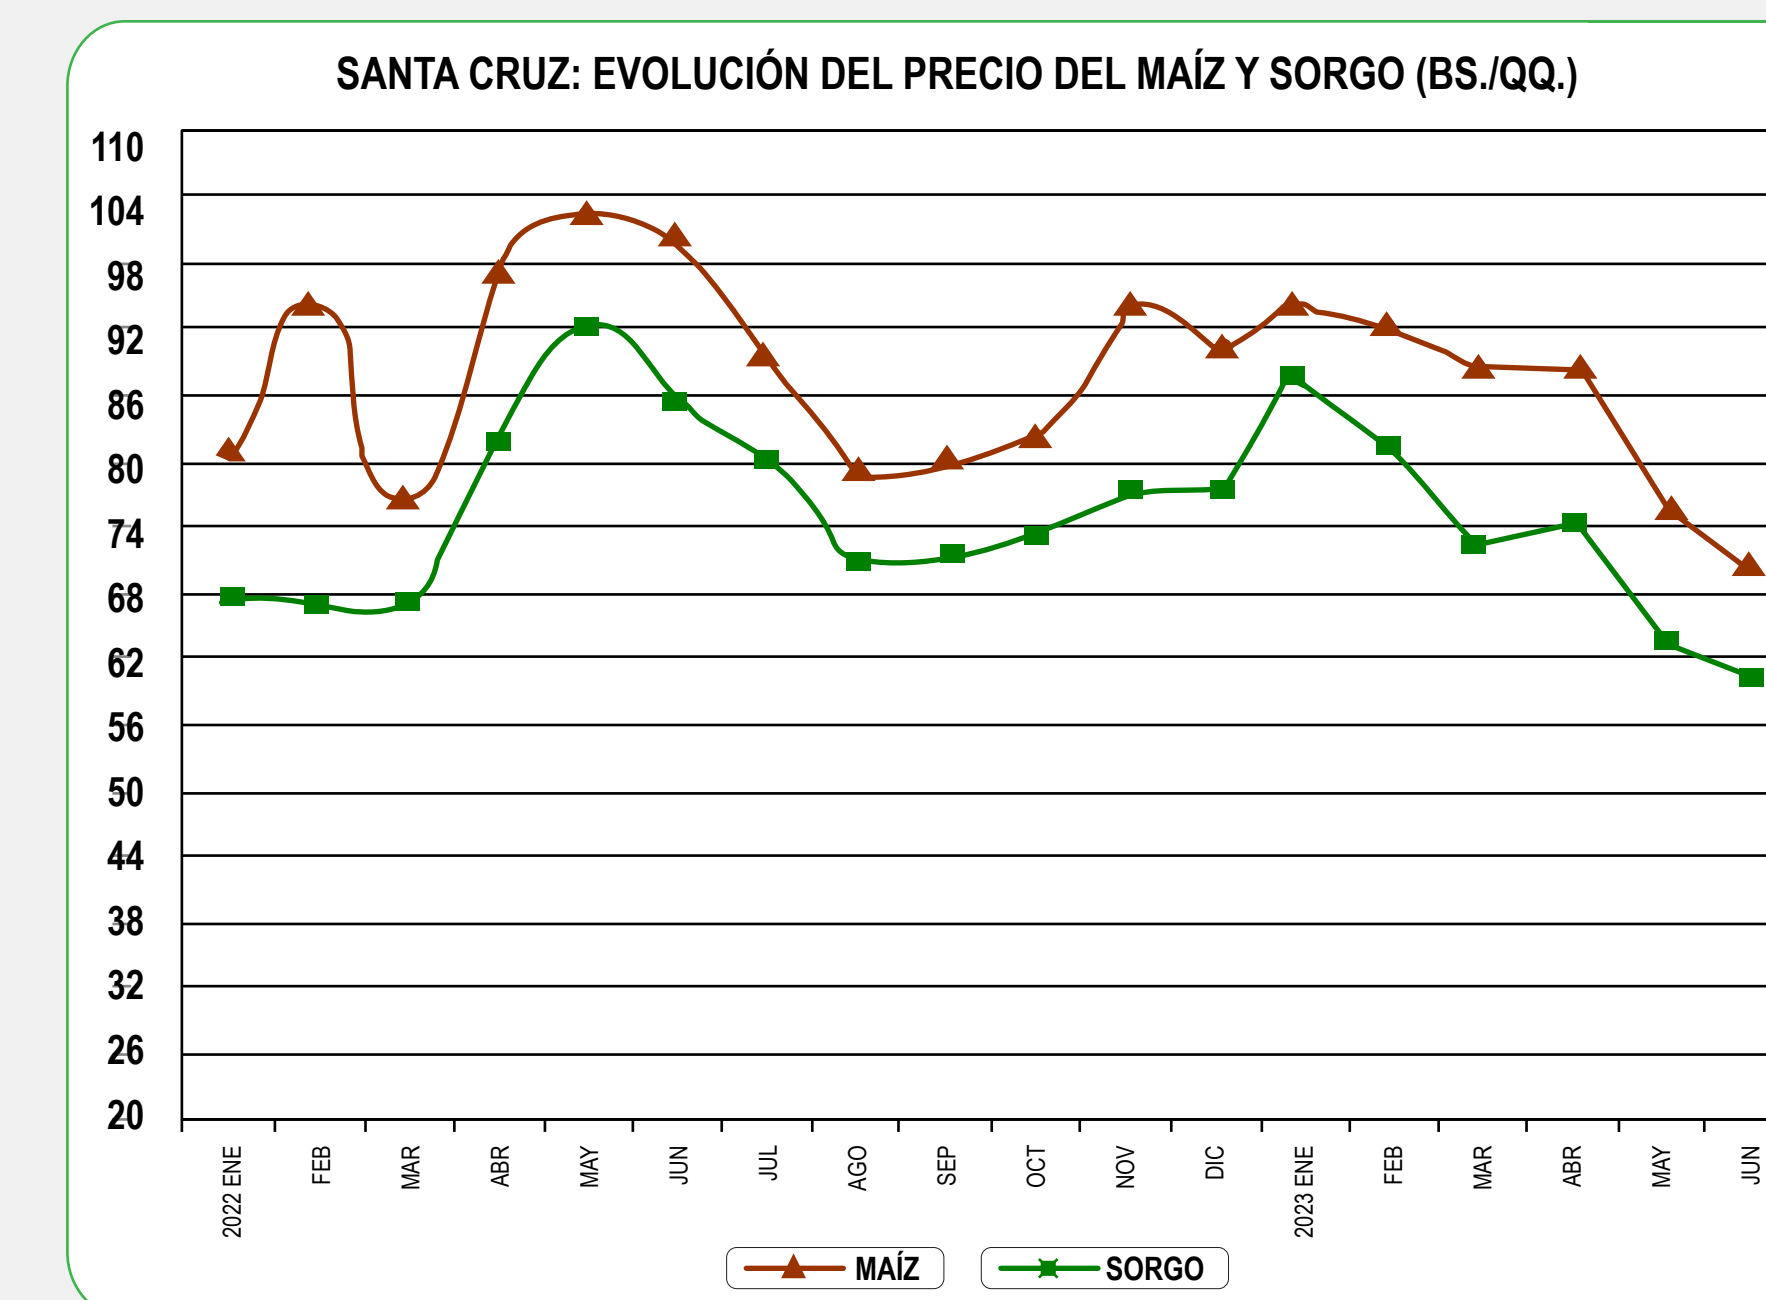

PRECIOS REFERENCIALES DE INSUMOS

MAÍZ (Bs./qq.)	
ORIGEN	PRECIO
Km 8 DOBLE VIA A LA GUARDIA	68 - 70

SORGO (Bs./qq.)	
ORIGEN	PRECIO
Km 8 DOBLE VÍA A LA GUARDIA	46 - 49

HARINA INTEGRAL DE SOYA (Bs. /Tn.)	
PRODUCTO	PRECIO
HARINA INTEGRAL	3.625,00

HARINA SOLVENTE DE SOYA (Bs. /Tn.)	
PRODUCTO	PRECIO
HARINA SOLVENTE	2916,24