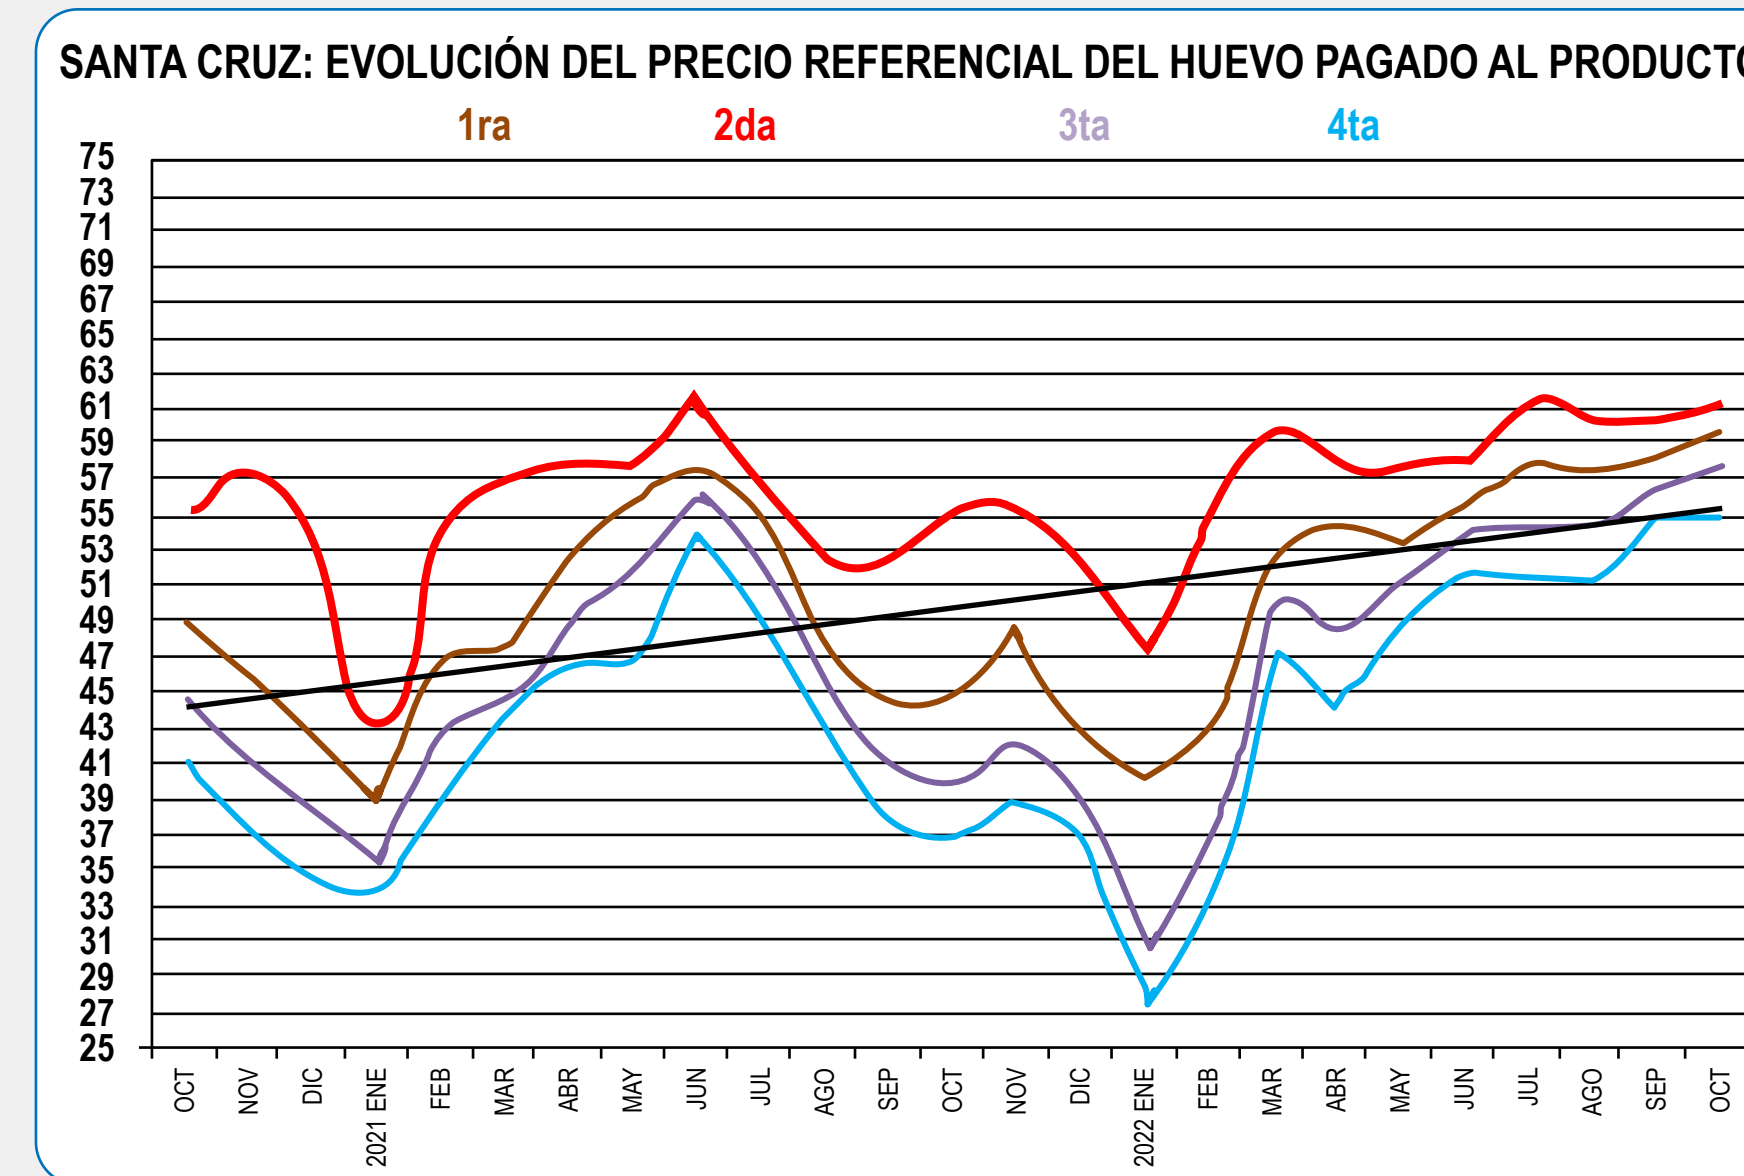

PRECIOS REFERENCIALES DEL HUEVO

PRECIO DEL HUEVO AL CONSUMIDOR (Bs./100Und.)				
MERCADOS	1ra	2da	3ra	4ta
	Min - Max	Min - Max	Min - Max	Min - Max
MUTUALISTA	-	-	-	-
LOS POZOS	-	-	-	-
ABASTO	-	-	-	-
RAMADA	-	-	-	-
PROMEDIO:	-	-	-	-

PRECIO REFERENCIAL DE HUEVO AL PRODUCTOR (Bs./100 Und.)		
CATEGORIA	MAX.	SUGERIDO
1ra.	65	67
2da.	63	65
3ra.	61	63
4ta.	60	62

PRECIO REFERENCIAL DE HUEVO DPTO. LA PAZ (Bs./100 Und.)		
CATEGORIA	MAYORISTA	MINORISTA
1ra.	72	75
2da.	70	73
3ra.	67	70
4ta.	65	68
5ta.	62	65

PRECIO REFERENCIAL DE AVES DE DESCARTE (Bs./Und.)		
TIPO	PRODUCTOR	CONSUMIDOR
	Min - Max	Min - Max
PONEDORA COM	16 - 17	20 - 27
.GALLINA REPROD.	27,00	38,00
GALLO REPROD.	15,00	23 - 25