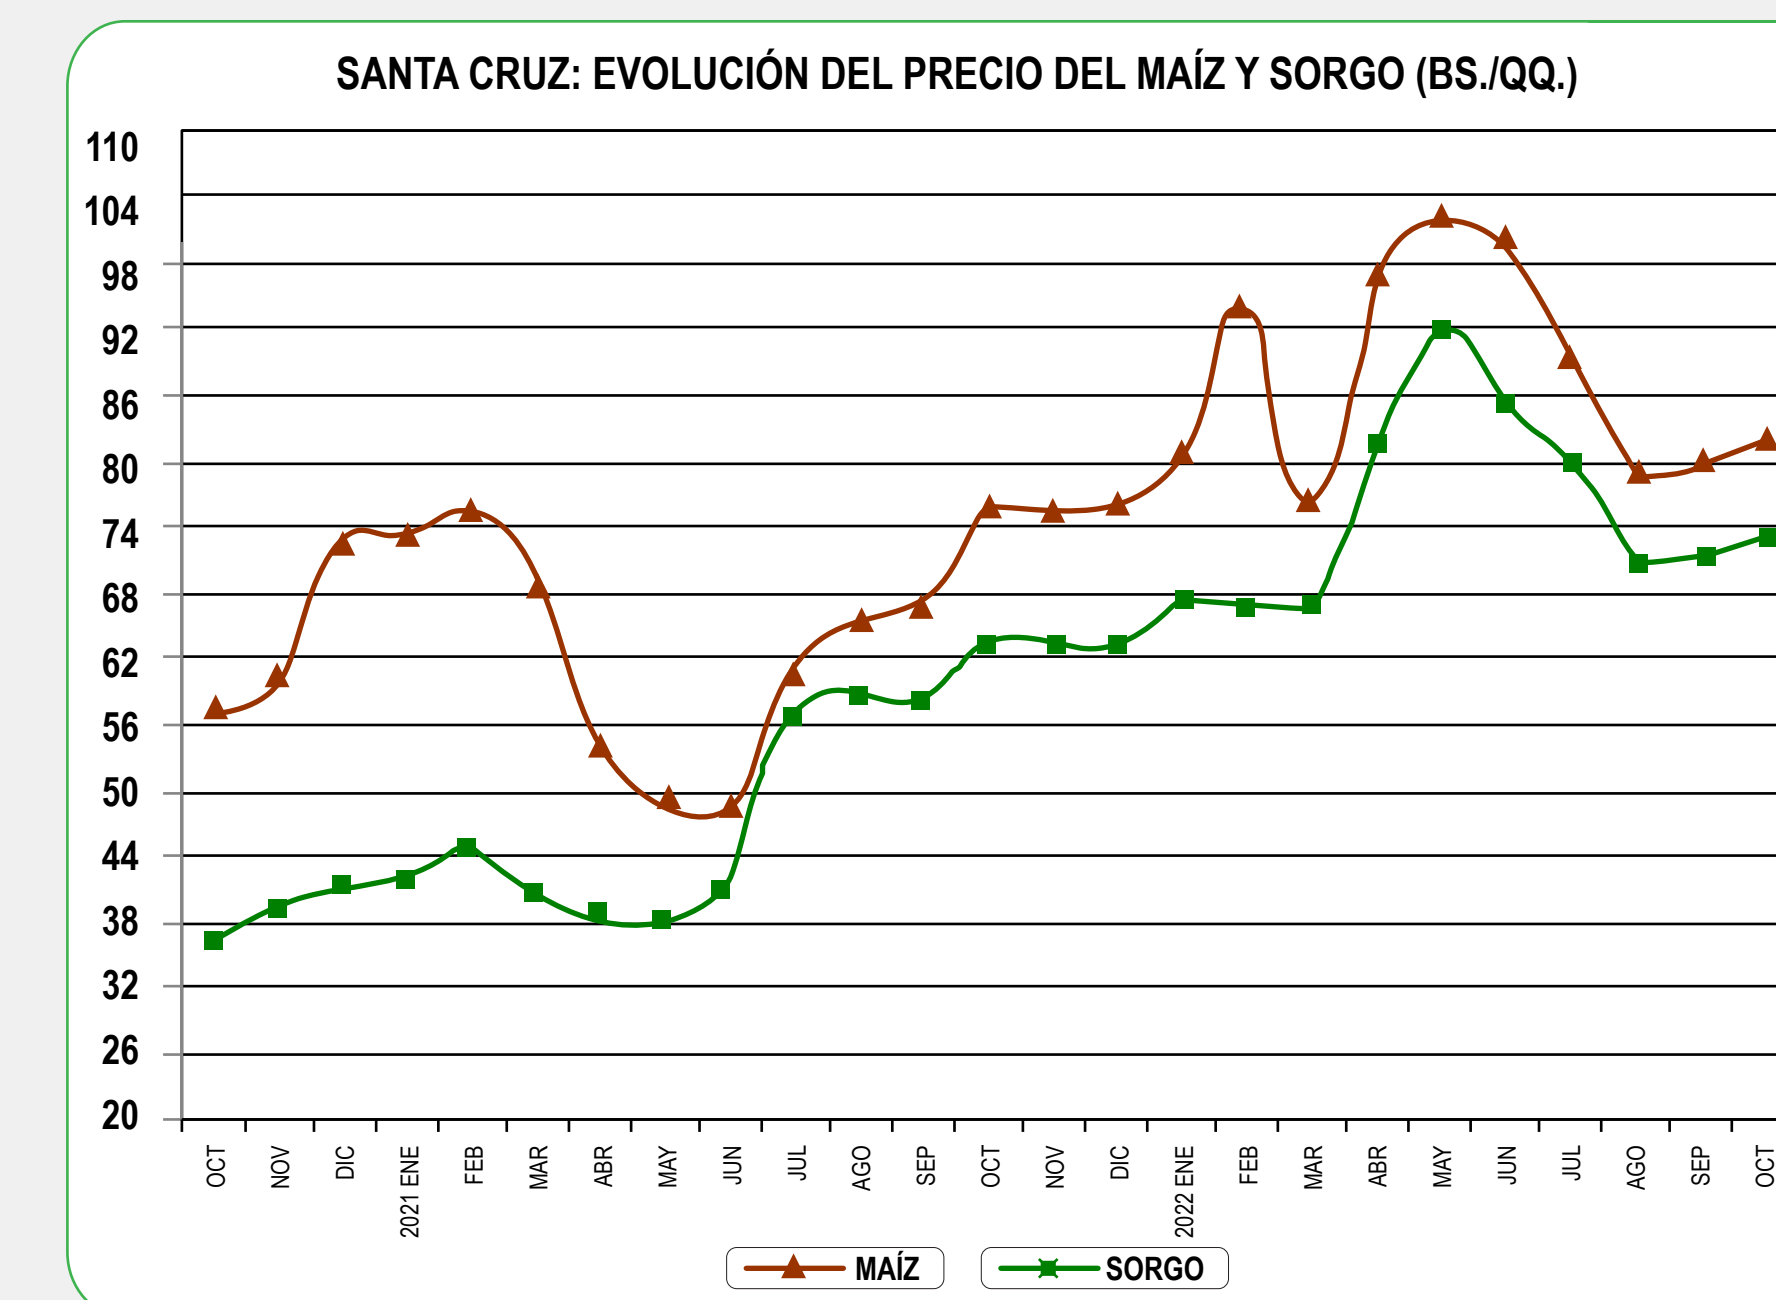

PRECIO REFERENCIAL DE HUEVO AL PRODUCTOR (Bs./100 Und.)		
CATEGORIA	MAX.	SUGERIDO
1ra.	65	67
2da.	63	65
3ra.	61	63
4ta.	60	62

PRECIO REFERENCIAL DE HUEVO DPTO. LA PAZ (Bs./100 Und.)		
CATEGORIA	MAYORISTA	MINORISTA
1ra.	72	75
2da.	70	73
3ra.	67	70
4ta.	65	68
5ta.	62	65

PRECIO REFERENCIAL DE AVES DE DESCARTE (Bs./Und.)		
TIPO	PRODUCTOR	CONSUMIDOR
	Min - Max	Min - Max
PONEDORA COM	16 - 17	20 - 27
.GALLINA REPROD.	27,00	38,00
GALLO REPROD.	15,00	23 - 25

PRECIOS REFERENCIALES DE INSUMOS

MAÍZ (Bs./qq.)	
ORIGEN	PRECIO
Km 8 DOBLE VIA A LA GUARDIA	-

SORGO (Bs./qq.)	
ORIGEN	PRECIO
Km 8 DOBLE VÍA A LA GUARDIA	-

HARINA INTEGRAL DE SOYA (Bs. /Tn.)	
PRODUCTO	PRECIO
HARINA INTEGRAL	3.260,00

HARINA SOLVENTE DE SOYA (Bs. /Tn.)	
PRODUCTO	PRECIO
HARINA SOLVENTE	2.992,80