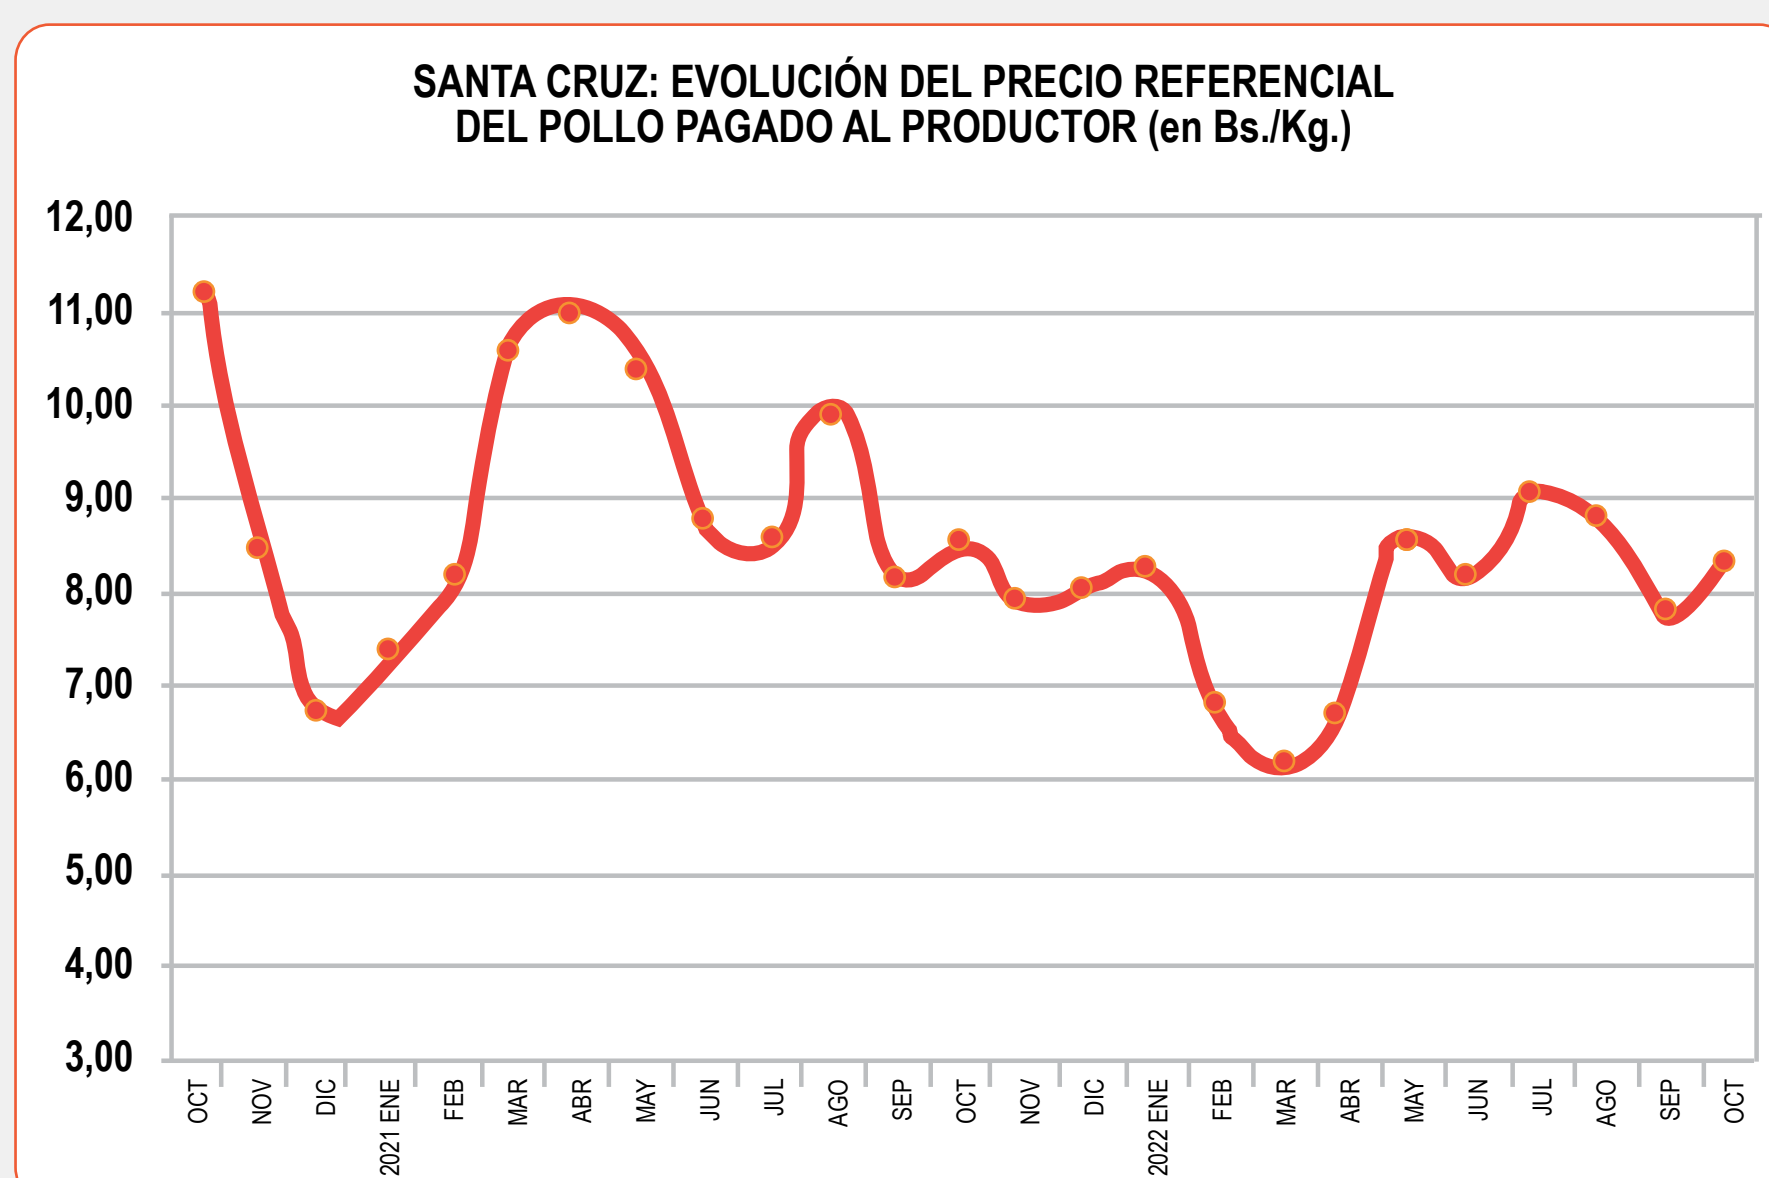

PRECIOS REFERENCIALES DEL POLLO

POLLO P/A MANO C/MENUDO AL CONSUMIDOR (Bs./Kg.)					
MERCADOS	MIN.	MAX.	PROM.	PROM.	VAR. DIARIA
			14/11/22	11/11/22	
MUTUALISTA	12,00	12,00	12,00	12,00	↔
LOS POZOS	12,00	12,00	12,00	12,00	↔
ABASTO	12,00	12,00	12,00	12,00	↔
RAMADA	12,00	12,00	12,00	12,00	↔
PROMEDIO:			12,00	12,00	↔

POLLO P/A MÁQUINA C/MENUDO AL CONSUMIDOR (Bs./Kg.)					
MERCADOS	MIN.	MAX.	PROM.	PROM.	VAR. DIARIA
			14/11/22	11/11/22	
MUTUALISTA	12,00	12,50	12,25	12,25	↔
LOS POZOS	12,00	12,50	12,25	12,25	↔
ABASTO	12,00	12,50	12,25	12,25	↔
RAMADA	12,00	12,50	12,25	12,25	↔
PROMEDIO:			12,25	12,25	↔

POLLO VIVO AL PRODUCTOR (Bs./Kg.)					
TIPO DE POLLO	MIN.	MAX.	PROM.	PROM.	VAR. DIARIA
			14/11/22	11/11/22	
P/A MANO	8,50	8,80	8,65	8,65	↔