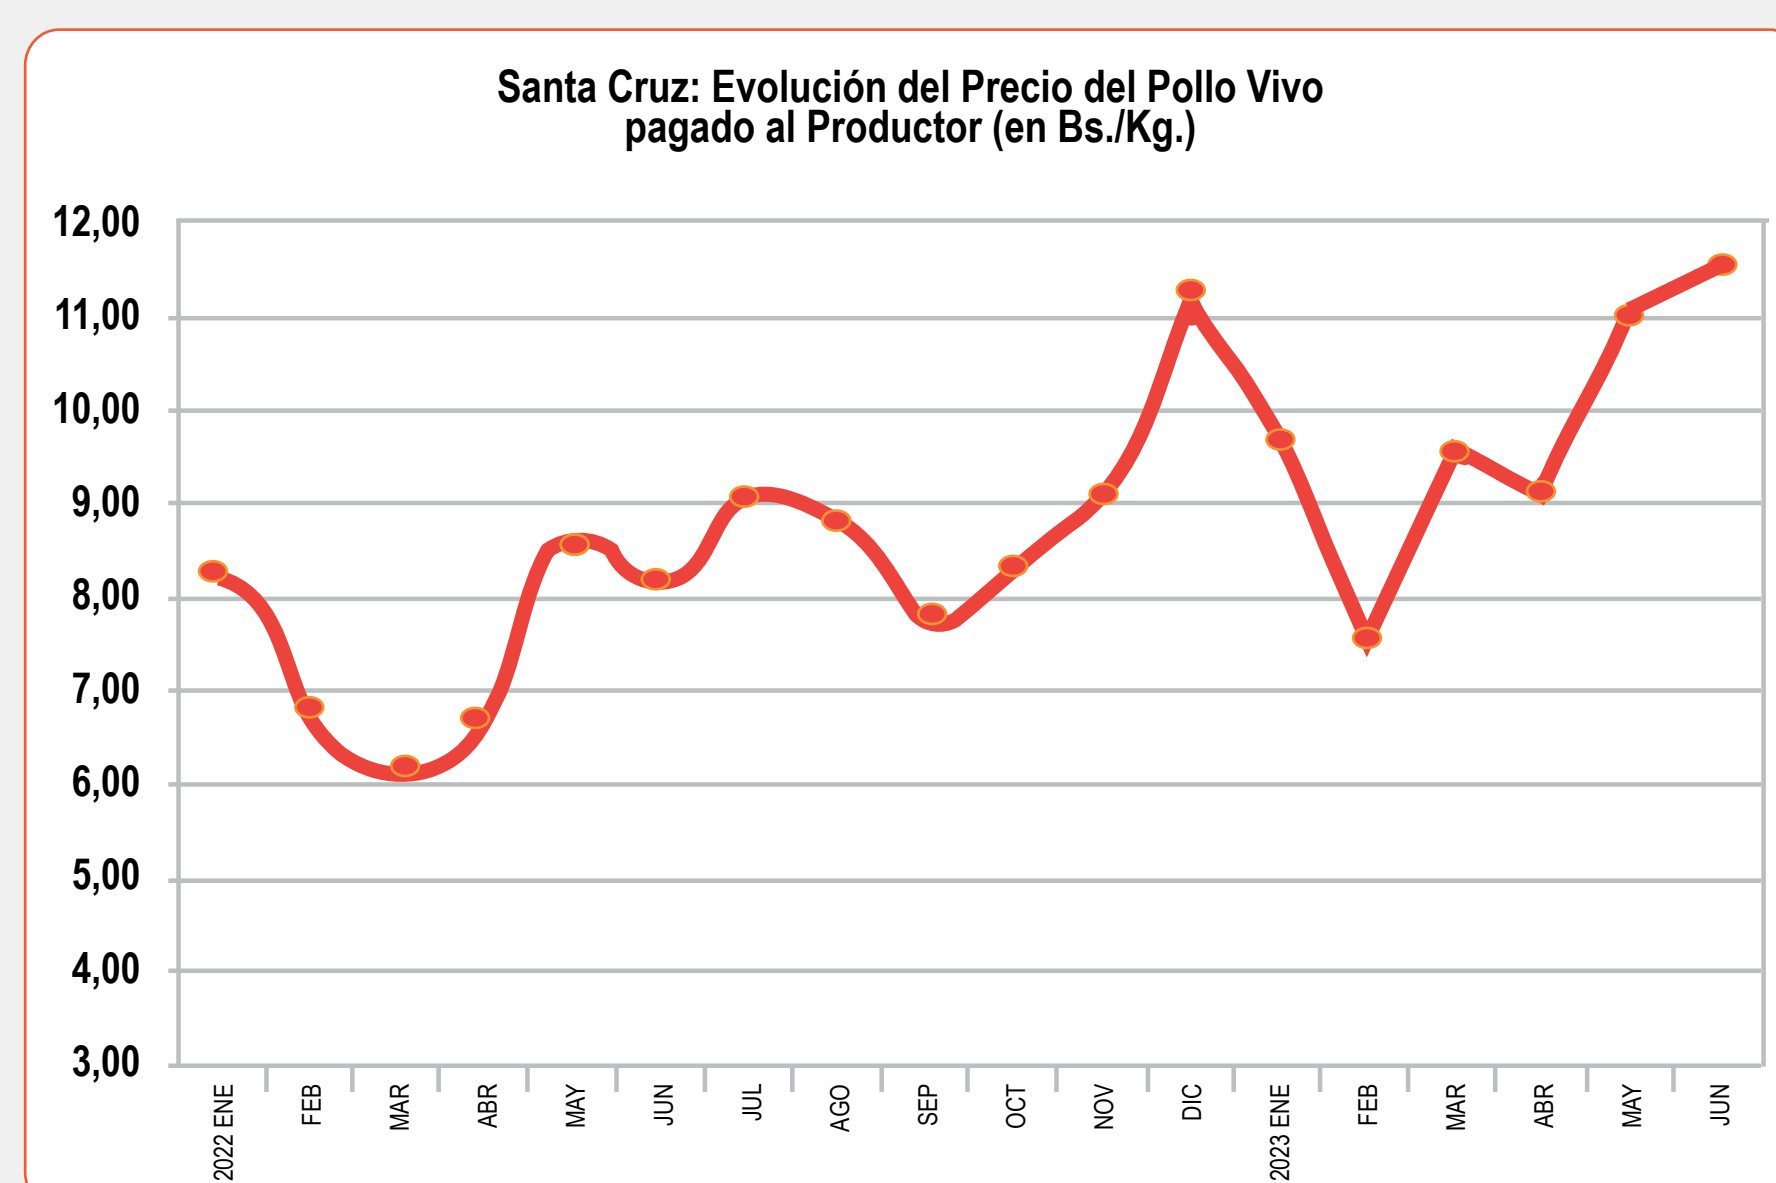

## PRECIOS REFERENCIALES DEL POLLO

CONSUMIDOR: P/ A MANO C/MENUDO (Bs./Kg.)					
MERCADOS	MIN.	MAX.	PROM.	PROM.	VAR. DIARIA
			14/06/23	13/06/23	
MUTUALISTA	15,00	15,00	15,00	15,00	↔
LOS POZOS	15,00	15,00	15,00	14,75	↑
ABASTO	15,00	15,00	15,00	14,50	↑
RAMADA	15,00	15,00	15,00	15,00	↔
<b>PROMEDIO:</b>			<b>15,00</b>	<b>14,81</b>	

CONSUMIDOR: P/ A MAQUINA C/MENUDO (Bs./Kg.)					
MERCADOS	MIN.	MAX.	PROM.	PROM.	VAR. DIARIA
			14/06/23	13/06/23	
MUTUALISTA	15,50	15,50	15,50	15,50	↔
LOS POZOS	15,00	15,50	15,25	15,00	↑
ABASTO	15,00	15,50	15,25	15,00	↑
RAMADA	15,50	15,50	15,50	15,25	↑
<b>PROMEDIO:</b>			<b>15,38</b>	<b>15,19</b>	

PRECIO REFERENCIAL DE POLLO VIVO AL PRODUCTOR (Bs./Kg.)					
TIPO DE POLLO	MIN.	MAX.	PROM.	PROM.	VAR. DIARIA
			14/06/23	13/06/23	
P/A MANO	11,50	11,80	11,65	11,65	↔