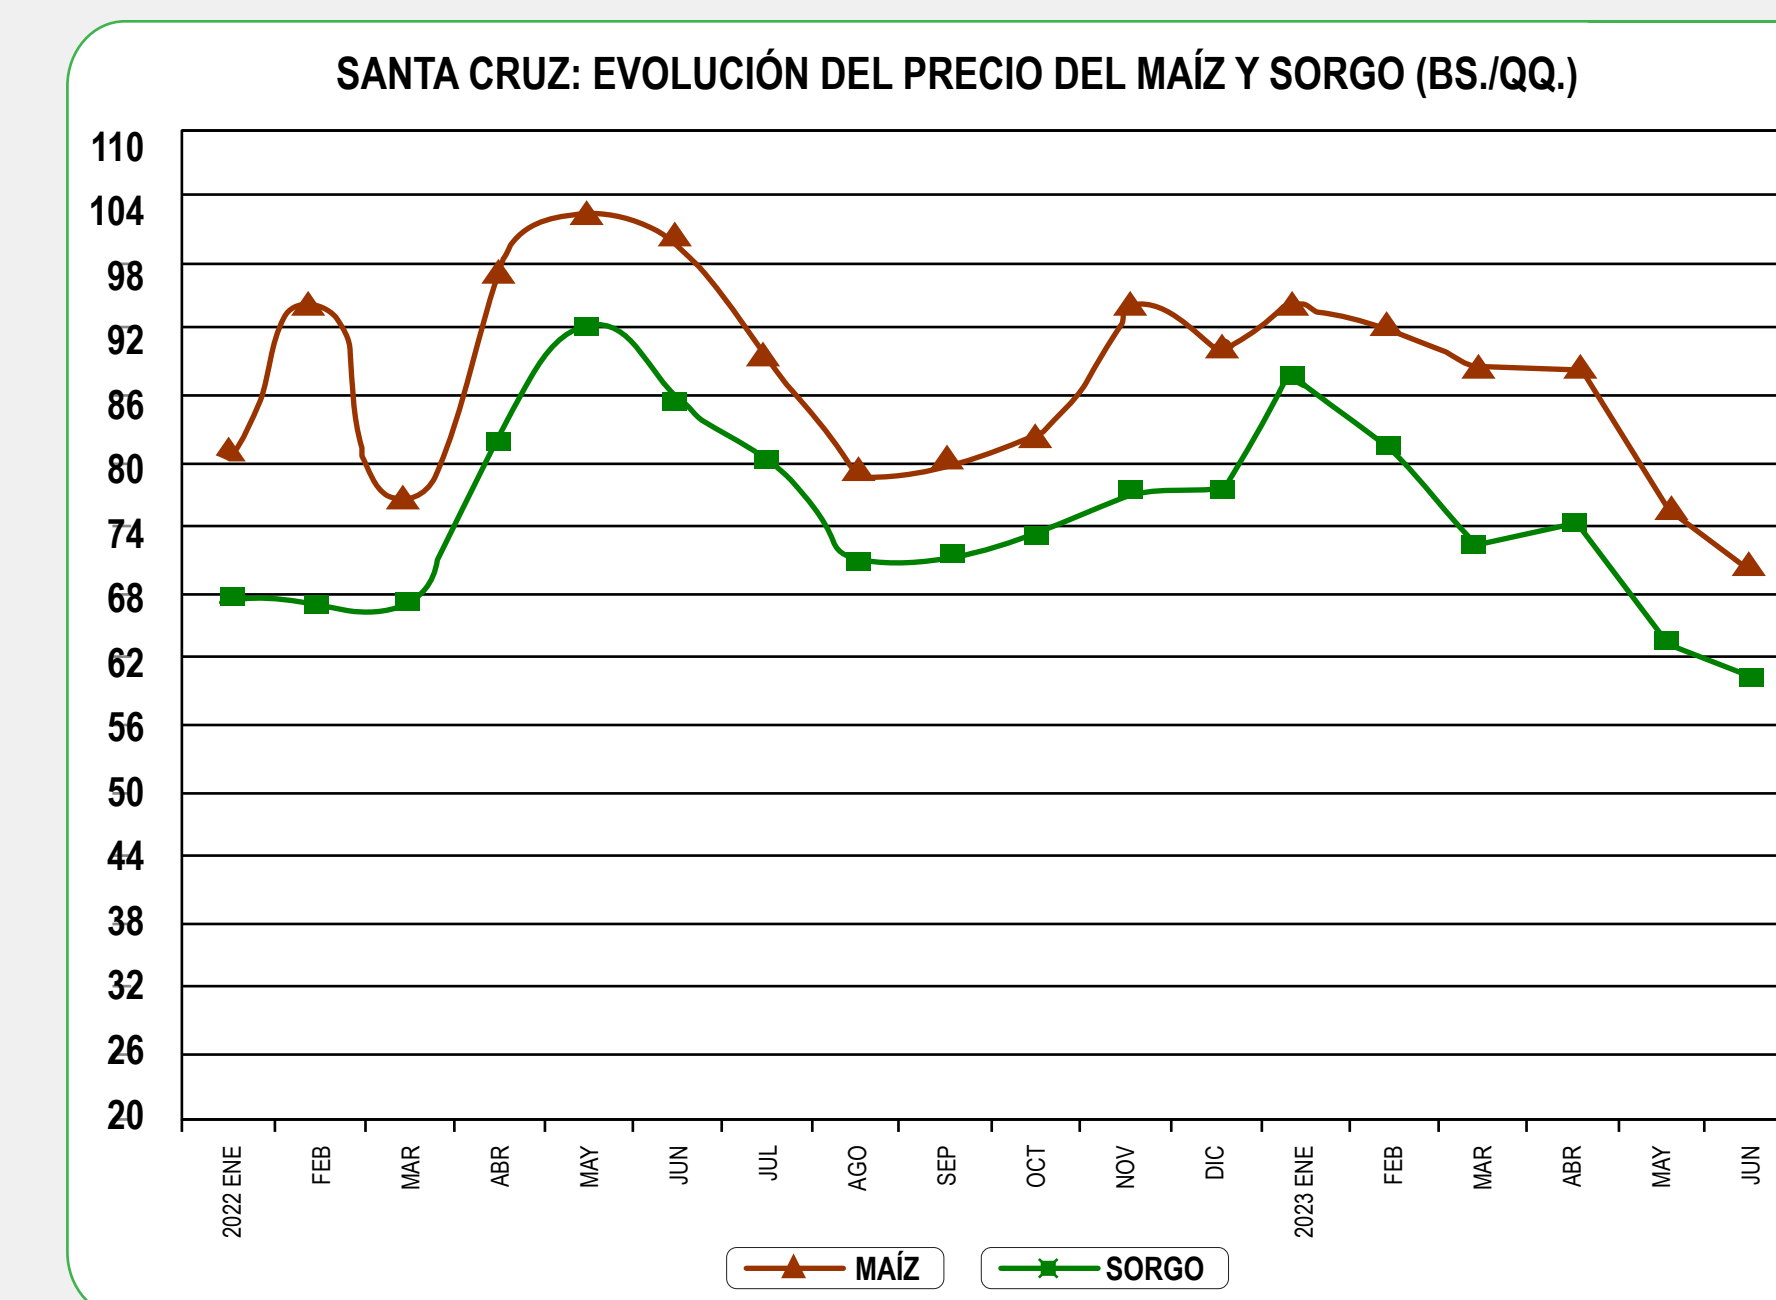

PRECIOS REFERENCIALES DE INSUMOS

MAÍZ (Bs./qq.)	
ORIGEN	PRECIO
Km 8 DOBLE VIA A LA GUARDIA	70 - 73

SORGO (Bs./qq.)	
ORIGEN	PRECIO
Km 8 DOBLE VÍA A LA GUARDIA	48 - 53

HARINA INTEGRAL DE SOYA (Bs. /Tn.)	
PRODUCTO	PRECIO
HARINA INTEGRAL	3.625,00

HARINA SOLVENTE DE SOYA (Bs. /Tn.)	
PRODUCTO	PRECIO
HARINA SOLVENTE	2916,24