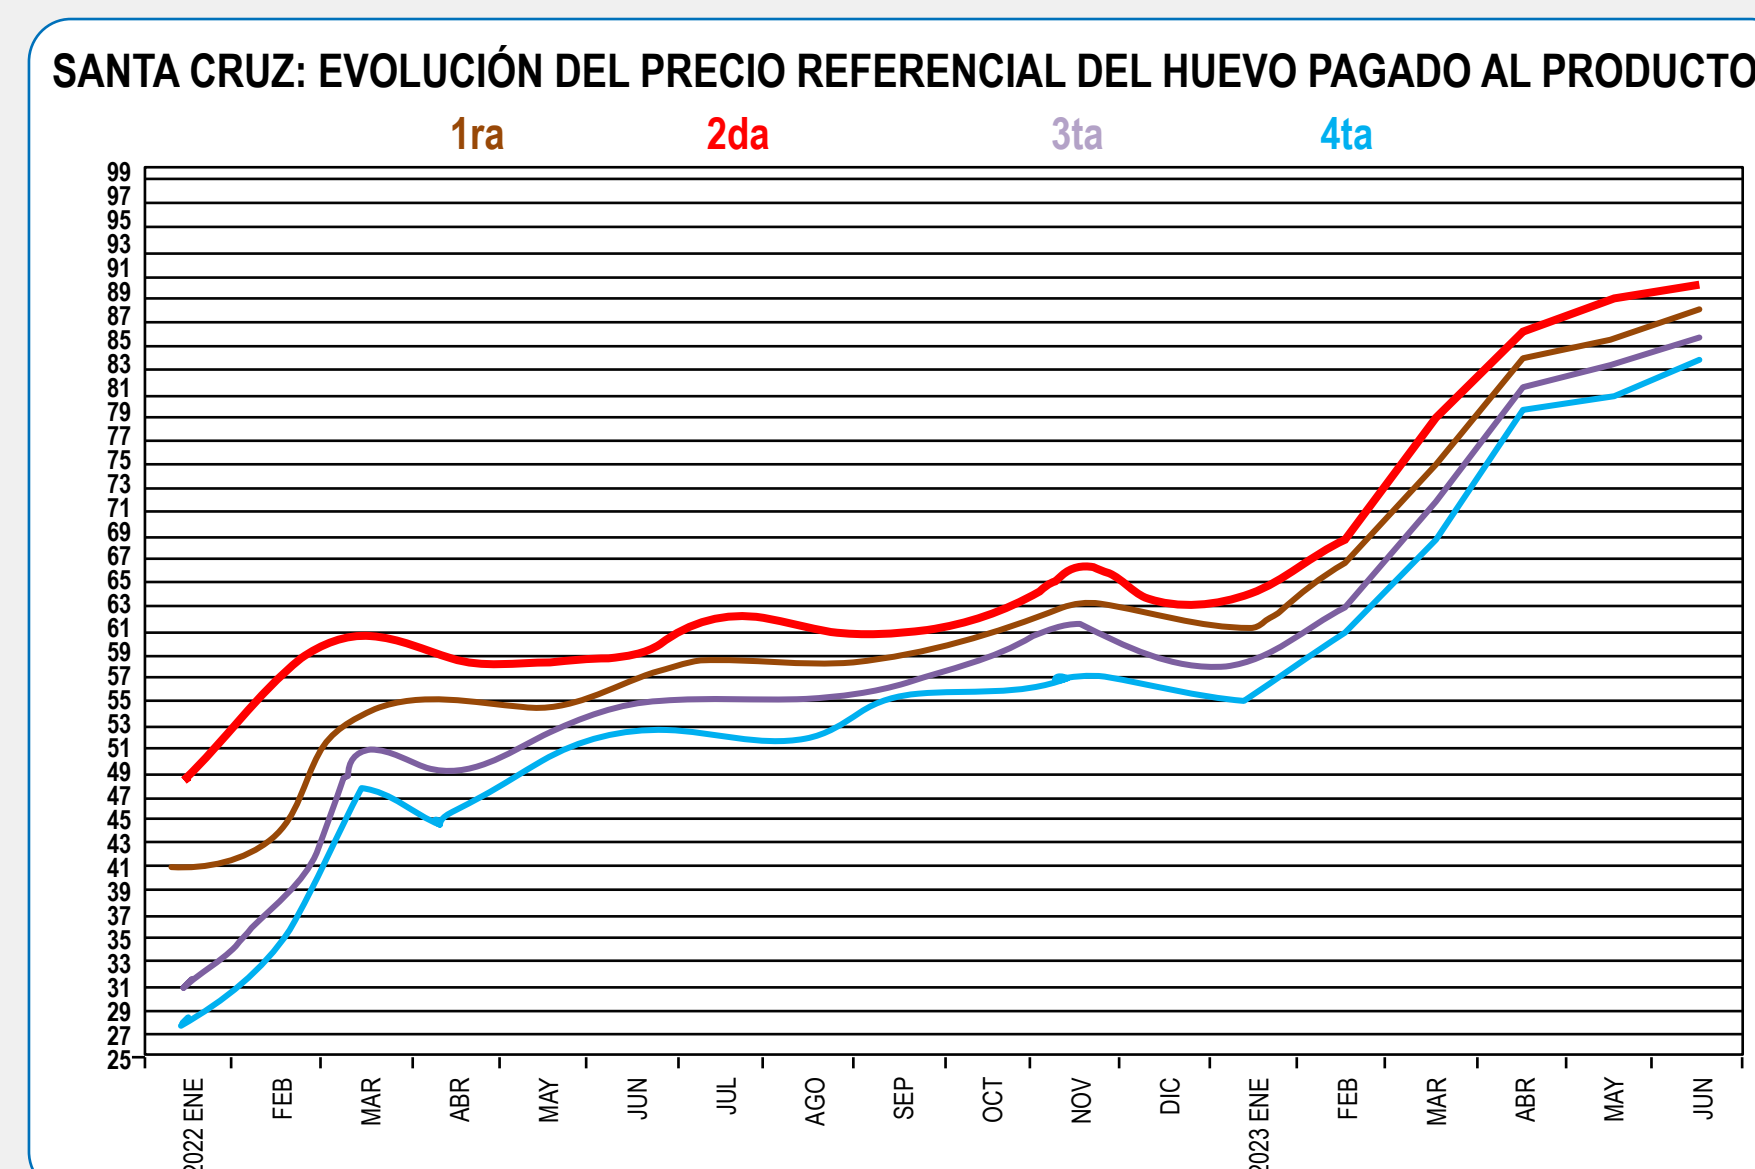

PRECIOS REFERENCIALES DEL HUEVO

PRECIO DEL HUEVO AL CONSUMIDOR (Bs./100Und.)				
MERCADOS	1ra	2da	3ra	4ta
	Min - Max	Min - Max	Min - Max	Min - Max
MUTUALISTA	100 - 100	96 - 97	93 - 93	87 - 87
LOS POZOS	98 - 100	94 - 95	90 - 90	85 - 85
ABASTO	98 - 100	95 - 95	90 - 90	85 - 86
RAMADA	100 - 100	95 - 96	89 - 90	86 - 86
PROMEDIO:	99,50	95,37	90,62	85,87

PRECIO REFERENCIAL DE HUEVO AL PRODUCTOR (Bs./100 Und.)		
CATEGORIA	MÍNIMO	SUGERIDO
1ra.	85	85
2da.	83	83
3ra.	81	81
4ta.	79	79
5ta.	77	77

PRECIO REFERENCIAL DE HUEVO DPTO. LA PAZ (Bs./100 Und.)		
CATEGORIA	MAYORISTA	MINORISTA
1ra.	88	91
2da.	86	89
3ra.	84	87
4ta.	82	85
5ta.	80	83

PRECIO REFERENCIAL DE AVES DE DESCARTE (Bs./Und.)		
TIPO	PRODUCTOR	MERCADO
	Min - Max	Min - Max
PONEDORA COM	19 - 22	27 - 30
.GALLINA REPROD.	33 - 34	46 - 52
GALLO REPROD.	17 - 18	26 - 30