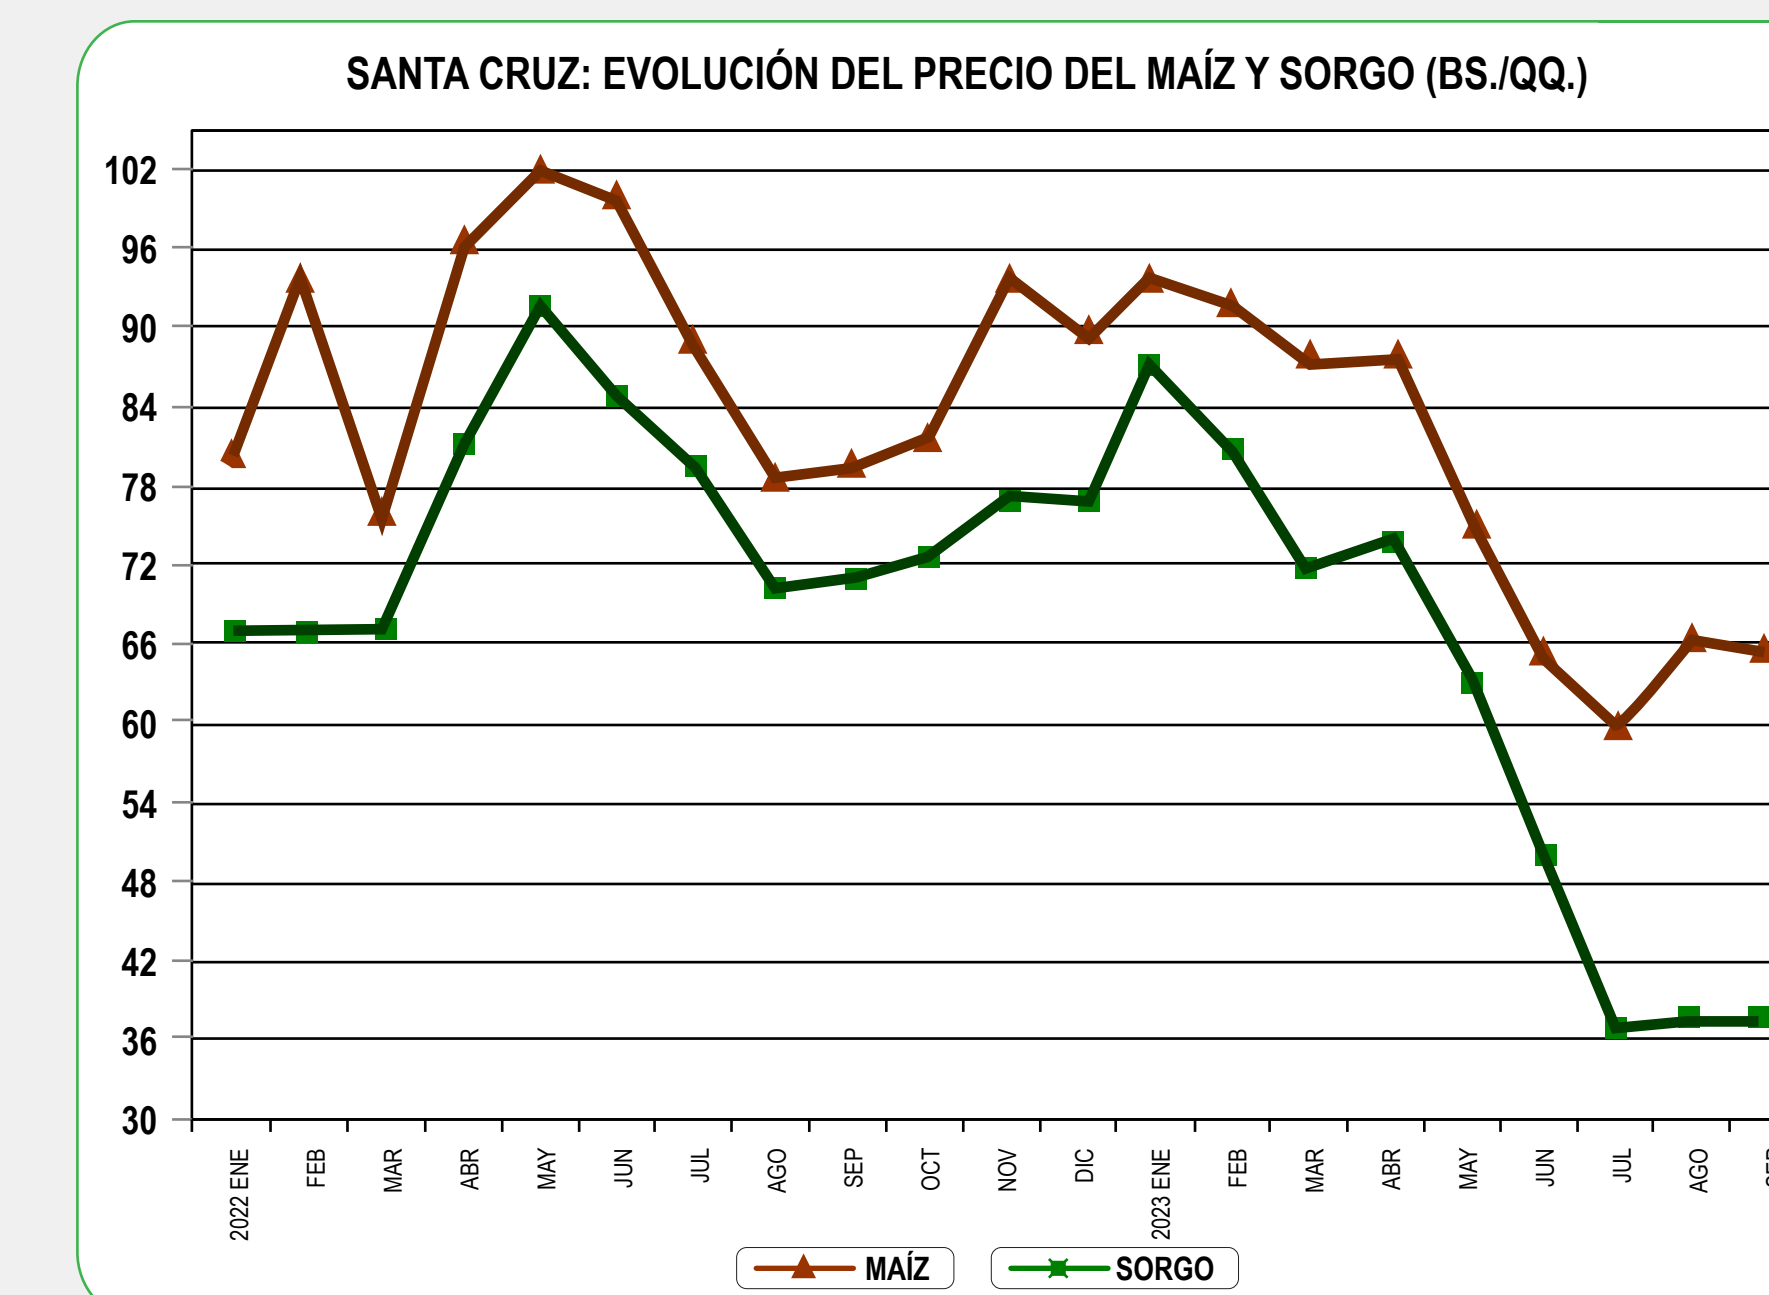

PRECIOS REFERENCIALES DE INSUMOS

MAÍZ (Bs./qq.)	
ORIGEN	PRECIO
Km 8 DOBLE VIA A LA GUARDIA	64 - 67

SORGO (Bs./qq.)	
ORIGEN	PRECIO
Km 8 DOBLE VÍA A LA GUARDIA	37 - 38

HARINA INTEGRAL DE SOYA (Bs. /Tn.)	
PRODUCTO	PRECIO
HARINA INTEGRAL	3.625,00

HARINA SOLVENTE DE SOYA (Bs. /Tn.)	
PRODUCTO	PRECIO
HARINA SOLVENTE	2.839,68