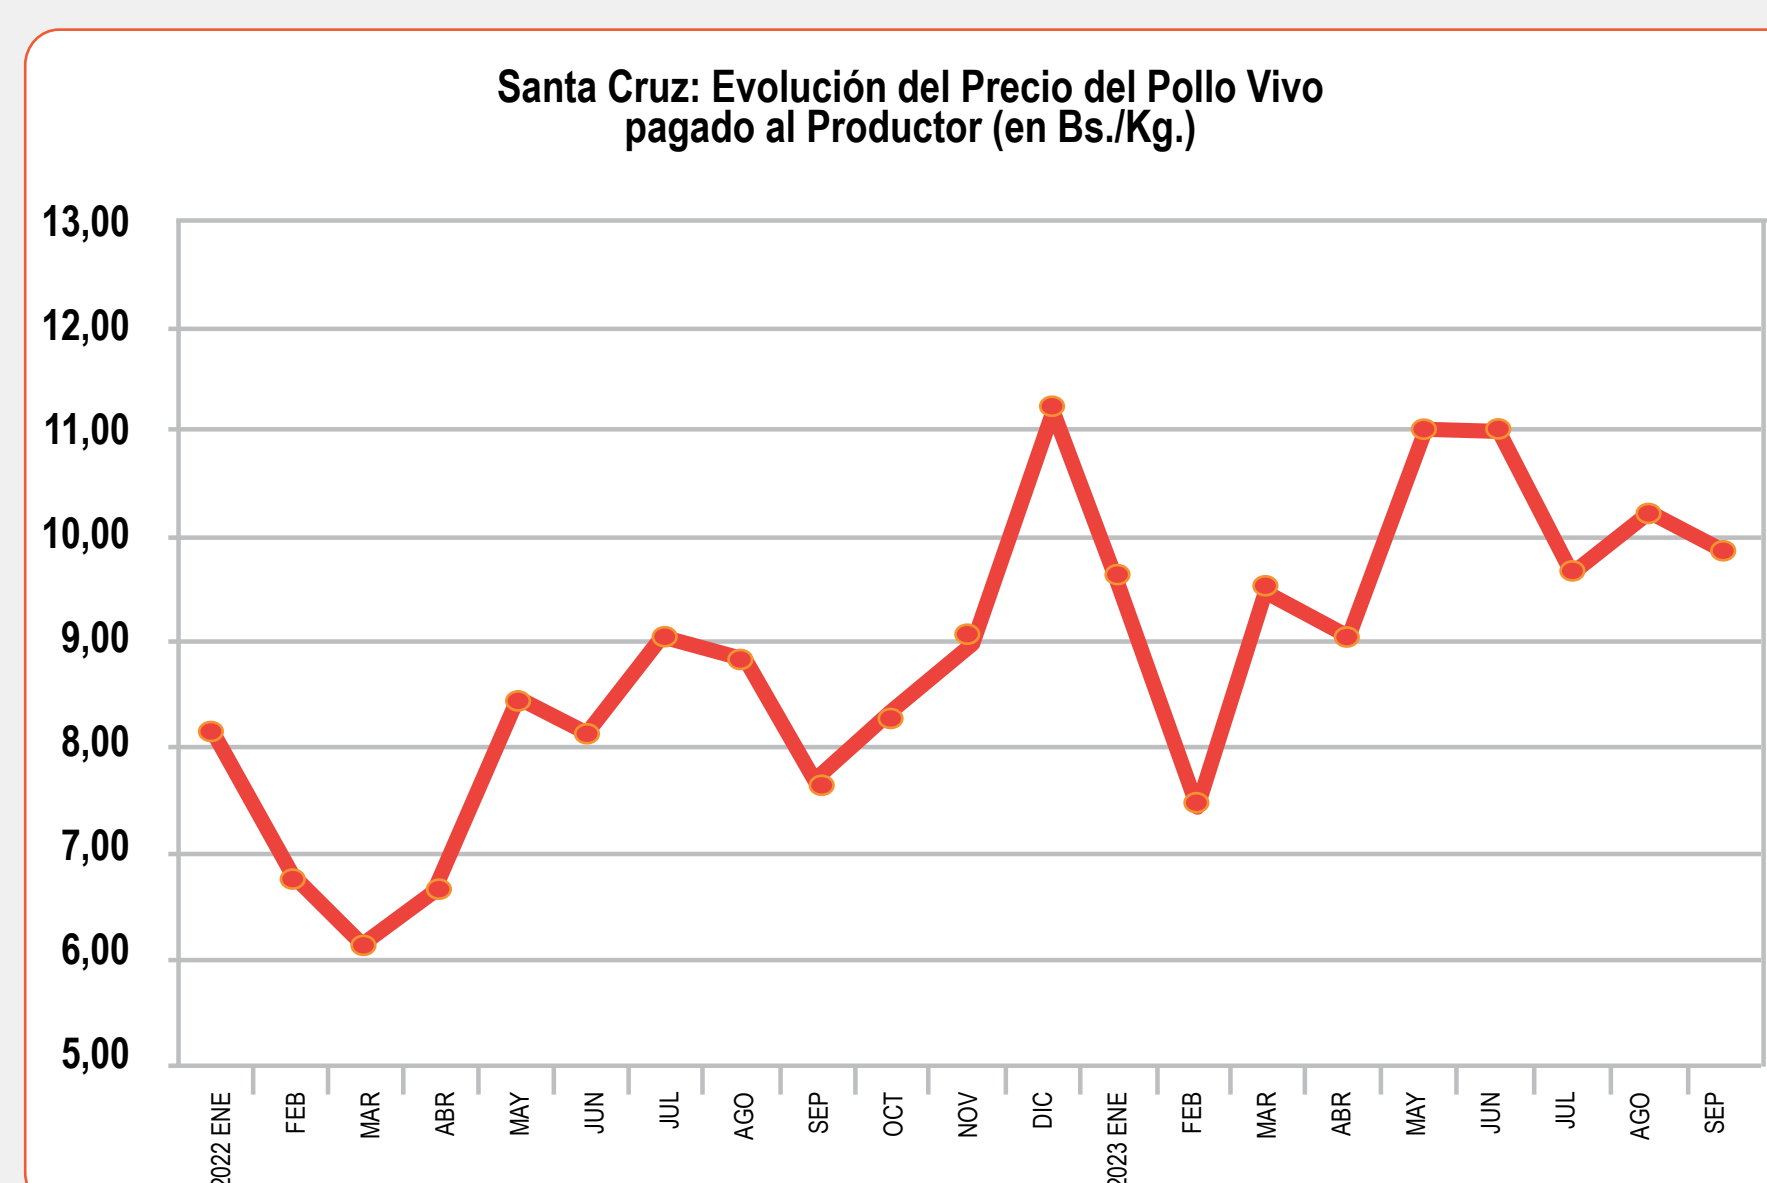

## PRECIOS REFERENCIALES DEL POLLO

CONSUMIDOR: P/ A MANO C/MENUDO (Bs./Kg.)					
MERCADOS	MIN.	MAX.	PROM.	PROM.	VAR. DIARIA
			13/10/23	12/10/23	
MUTUALISTA	12,50	13,00	12,75	12,50	↑
LOS POZOS	12,50	12,50	12,50	12,50	↔
ABASTO	12,50	12,50	12,50	12,50	↔
RAMADA	12,50	12,50	12,50	12,50	↔
<b>PROMEDIO:</b>			<b>12,56</b>	<b>12,50</b>	

CONSUMIDOR: P/ A MAQUINA C/MENUDO (Bs./Kg.)					
MERCADOS	MIN.	MAX.	PROM.	PROM.	VAR. DIARIA
			13/10/23	12/10/23	
MUTUALISTA	13,00	13,00	13,00	13,00	↔
LOS POZOS	12,50	13,00	12,75	12,50	↑
ABASTO	13,00	13,00	13,00	12,50	↑
RAMADA	13,00	13,00	13,00	12,75	↑
<b>PROMEDIO:</b>			<b>12,94</b>	<b>12,69</b>	

PRECIO REFERENCIAL DE POLLO VIVO AL PRODUCTOR (Bs./Kg.)					
TIPO DE POLLO	MIN.	MAX.	PROM.	PROM.	VAR. DIARIA
			13/10/23	12/10/23	
P/A MANO	9,50	9,70	9,60	9,50	↑