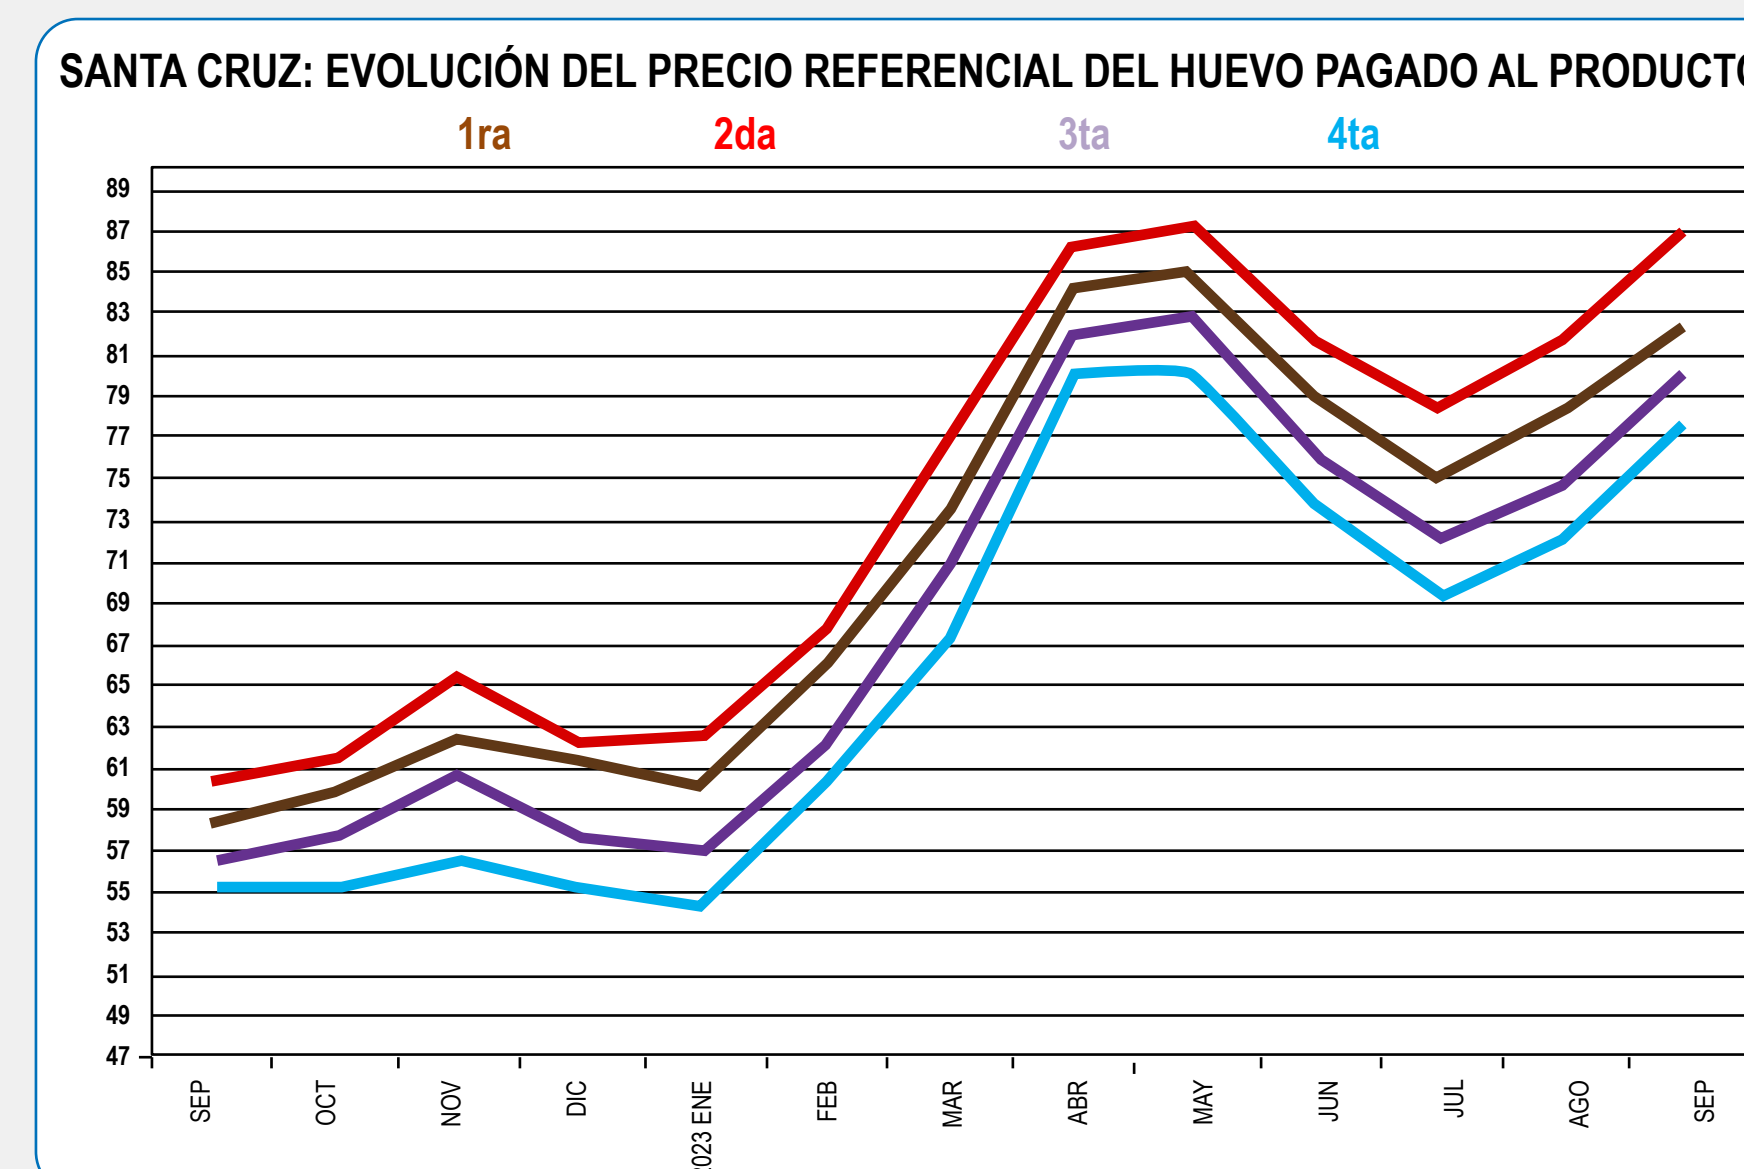

PRECIOS REFERENCIALES DEL HUEVO

PRECIO DEL HUEVO AL CONSUMIDOR (Bs./100Und.)				
MERCADOS	1ra	2da	3ra	4ta
	Min - Max	Min - Max	Min - Max	Min - Max
MUTUALISTA	98 - 100	90 - 92	87 - 87	83 - 83
LOS POZOS	94 - 95	90 - 90	85 - 86	80 - 82
ABASTO	95 - 95	88 - 90	86 - 86	80 - 82
RAMADA	96 - 97	90 - 90	85 - 86	80 - 84
PROMEDIO:	96,25	90,00	86,00	83,75

PRECIO REFERENCIAL DE HUEVO AL PRODUCTOR (Bs./100 Und.)		
CATEGORIA	MÍNIMO	SUGERIDO
1ra.	88	88
2da.	84	84
3ra.	80	80
4ta.	78	78
5ta.	75	75

PRECIO REFERENCIAL DE HUEVO DPTO. LA PAZ (Bs./100 Und.)		
CATEGORIA	MAYORISTA	MINORISTA
1ra.	93	96
2da.	90	93
3ra.	85	88
4ta.	81	84
5ta.	79	82

PRECIO REFERENCIAL DE AVES DE DESCARTE (Bs./Und.)		
TIPO	PRODUCTOR	MERCADO
	Min - Max	Min - Max
PONEDORA COM	18 - 19	20 - 25
.GALLINA REPROD.	34,00	40 - 42
GALLO REPROD.	18,00	30,00