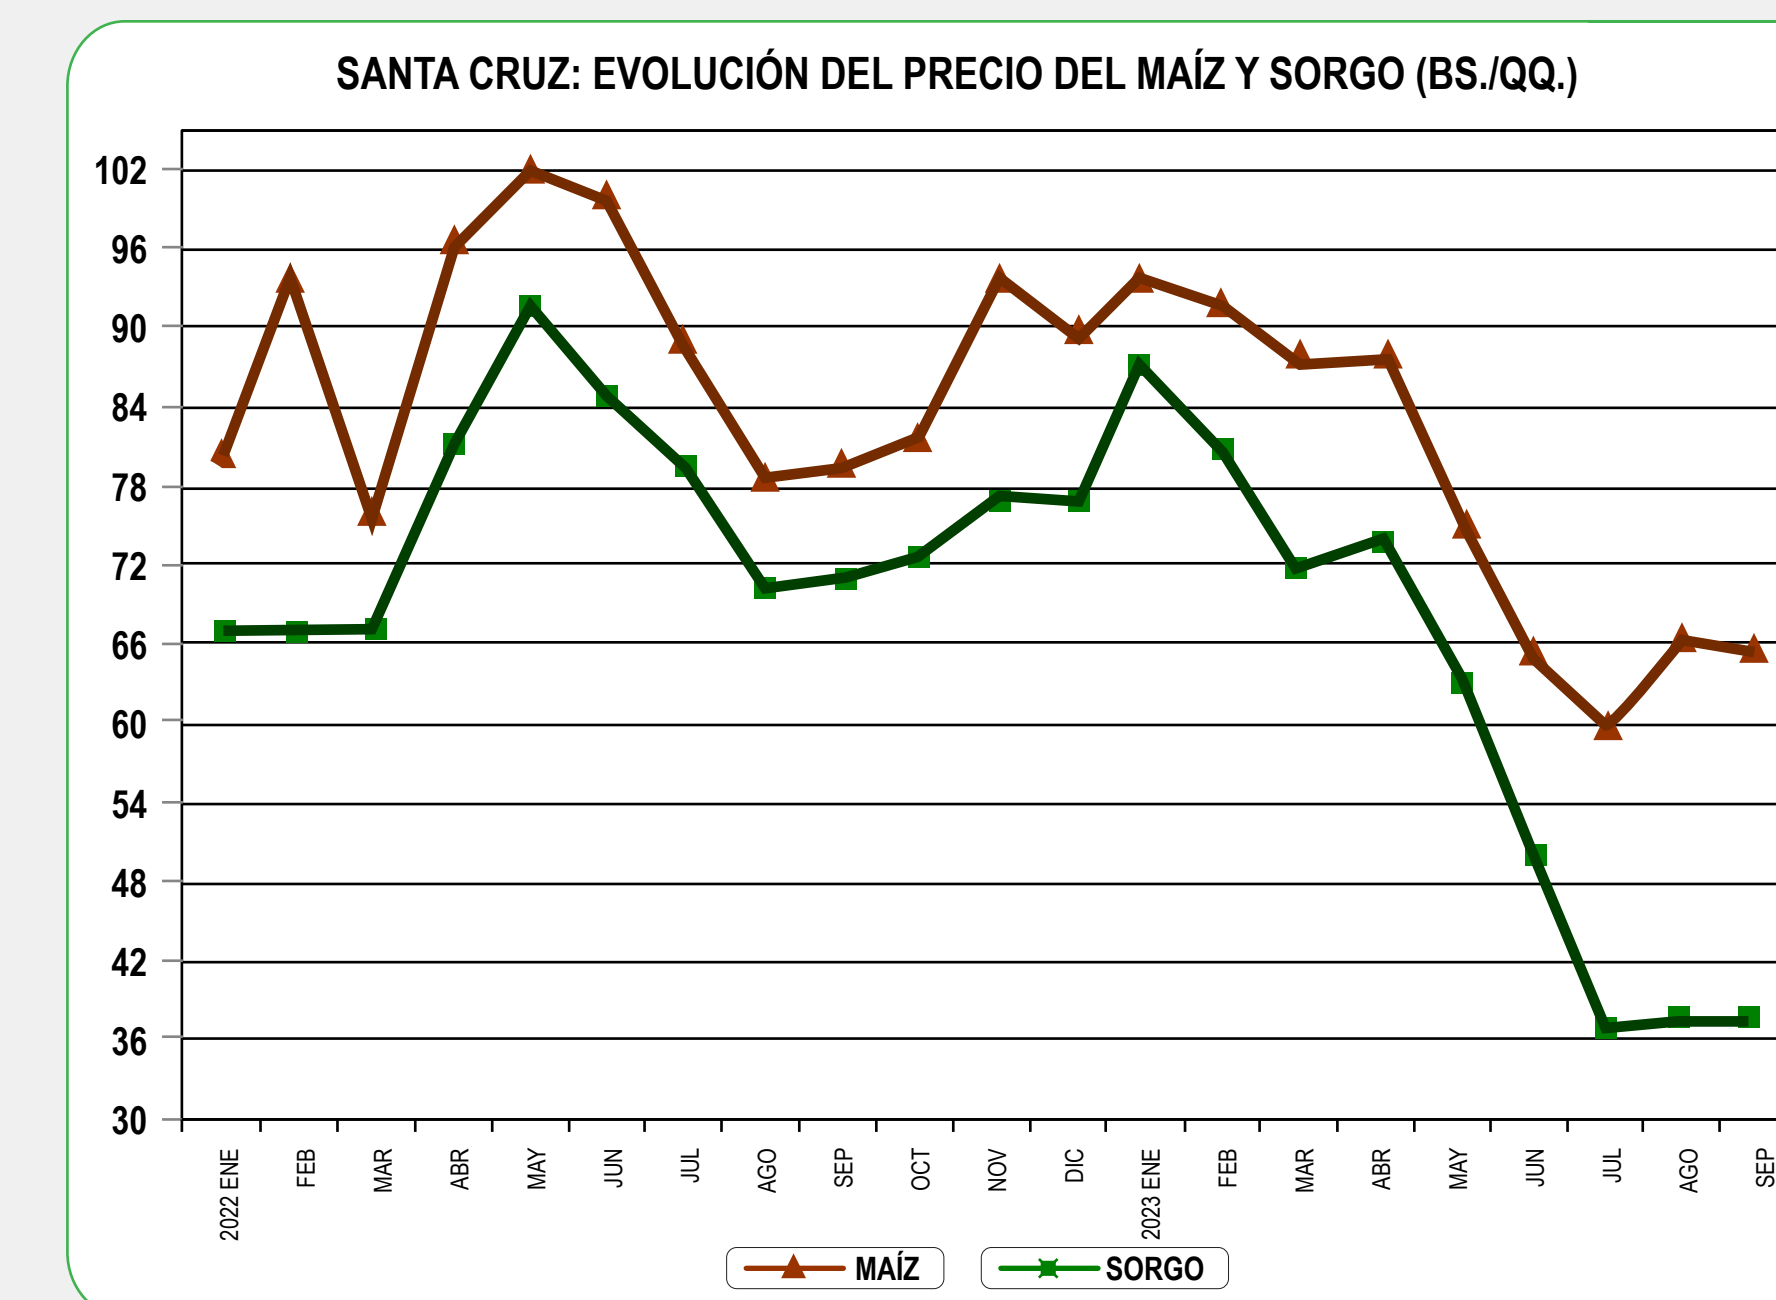

PRECIOS REFERENCIALES DE INSUMOS

MAÍZ (Bs./qq.)	
ORIGEN	PRECIO
Km 8 DOBLE VIA A LA GUARDIA	64 - 67

SORGO (Bs./qq.)	
ORIGEN	PRECIO
Km 8 DOBLE VÍA A LA GUARDIA	37 - 38

HARINA INTEGRAL DE SOYA (Bs. /Tn.)	
PRODUCTO	PRECIO
HARINA INTEGRAL	3.625,00

HARINA SOLVENTE DE SOYA (Bs. /Tn.)	
PRODUCTO	PRECIO
HARINA SOLVENTE	2.839,68