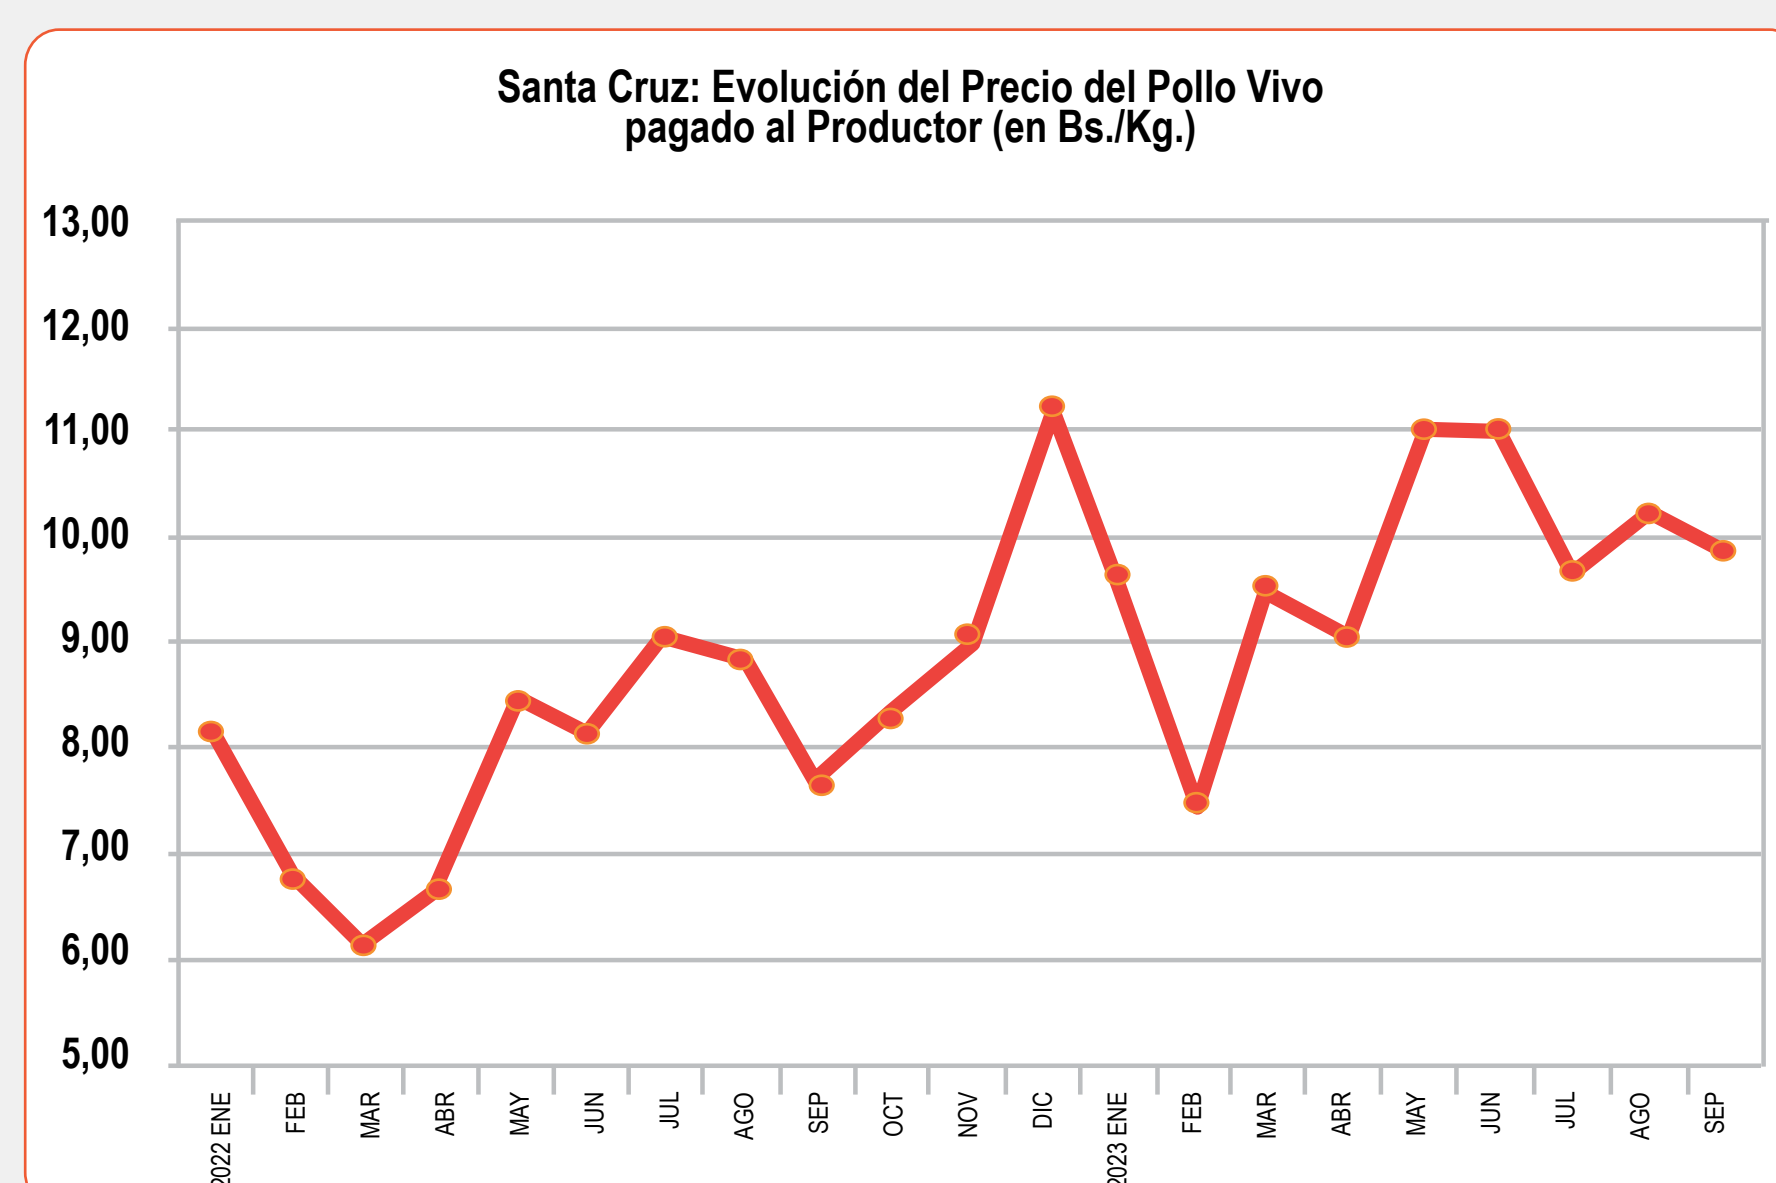

## PRECIOS REFERENCIALES DEL POLLO

CONSUMIDOR: P/ A MANO C/MENUDO (Bs./Kg.)					
MERCADOS	MIN.	MAX.	PROM.	PROM.	VAR. DIARIA
			11/10/23	10/10/23	
MUTUALISTA	12,00	12,50	12,25	12,25	↔
LOS POZOS	12,00	12,50	12,25	11,75	↑
ABASTO	12,00	12,50	12,25	11,75	↑
RAMADA	12,00	12,50	12,25	12,25	↔
<b>PROMEDIO:</b>			<b>12,25</b>	<b>12,00</b>	

CONSUMIDOR: P/ A MAQUINA C/MENUDO (Bs./Kg.)					
MERCADOS	MIN.	MAX.	PROM.	PROM.	VAR. DIARIA
			11/10/23	10/10/23	
MUTUALISTA	12,50	13,00	12,75	12,50	↑
LOS POZOS	12,50	12,50	12,50	12,50	↔
ABASTO	12,50	12,50	12,50	12,50	↔
RAMADA	12,50	12,50	12,50	12,50	↔
<b>PROMEDIO:</b>			<b>12,56</b>	<b>12,50</b>	

PRECIO REFERENCIAL DE POLLO VIVO AL PRODUCTOR (Bs./Kg.)					
TIPO DE POLLO	MIN.	MAX.	PROM.	PROM.	VAR. DIARIA
			11/10/23	10/10/23	
P/A MANO	9,00	9,30	9,15	9,15	↔