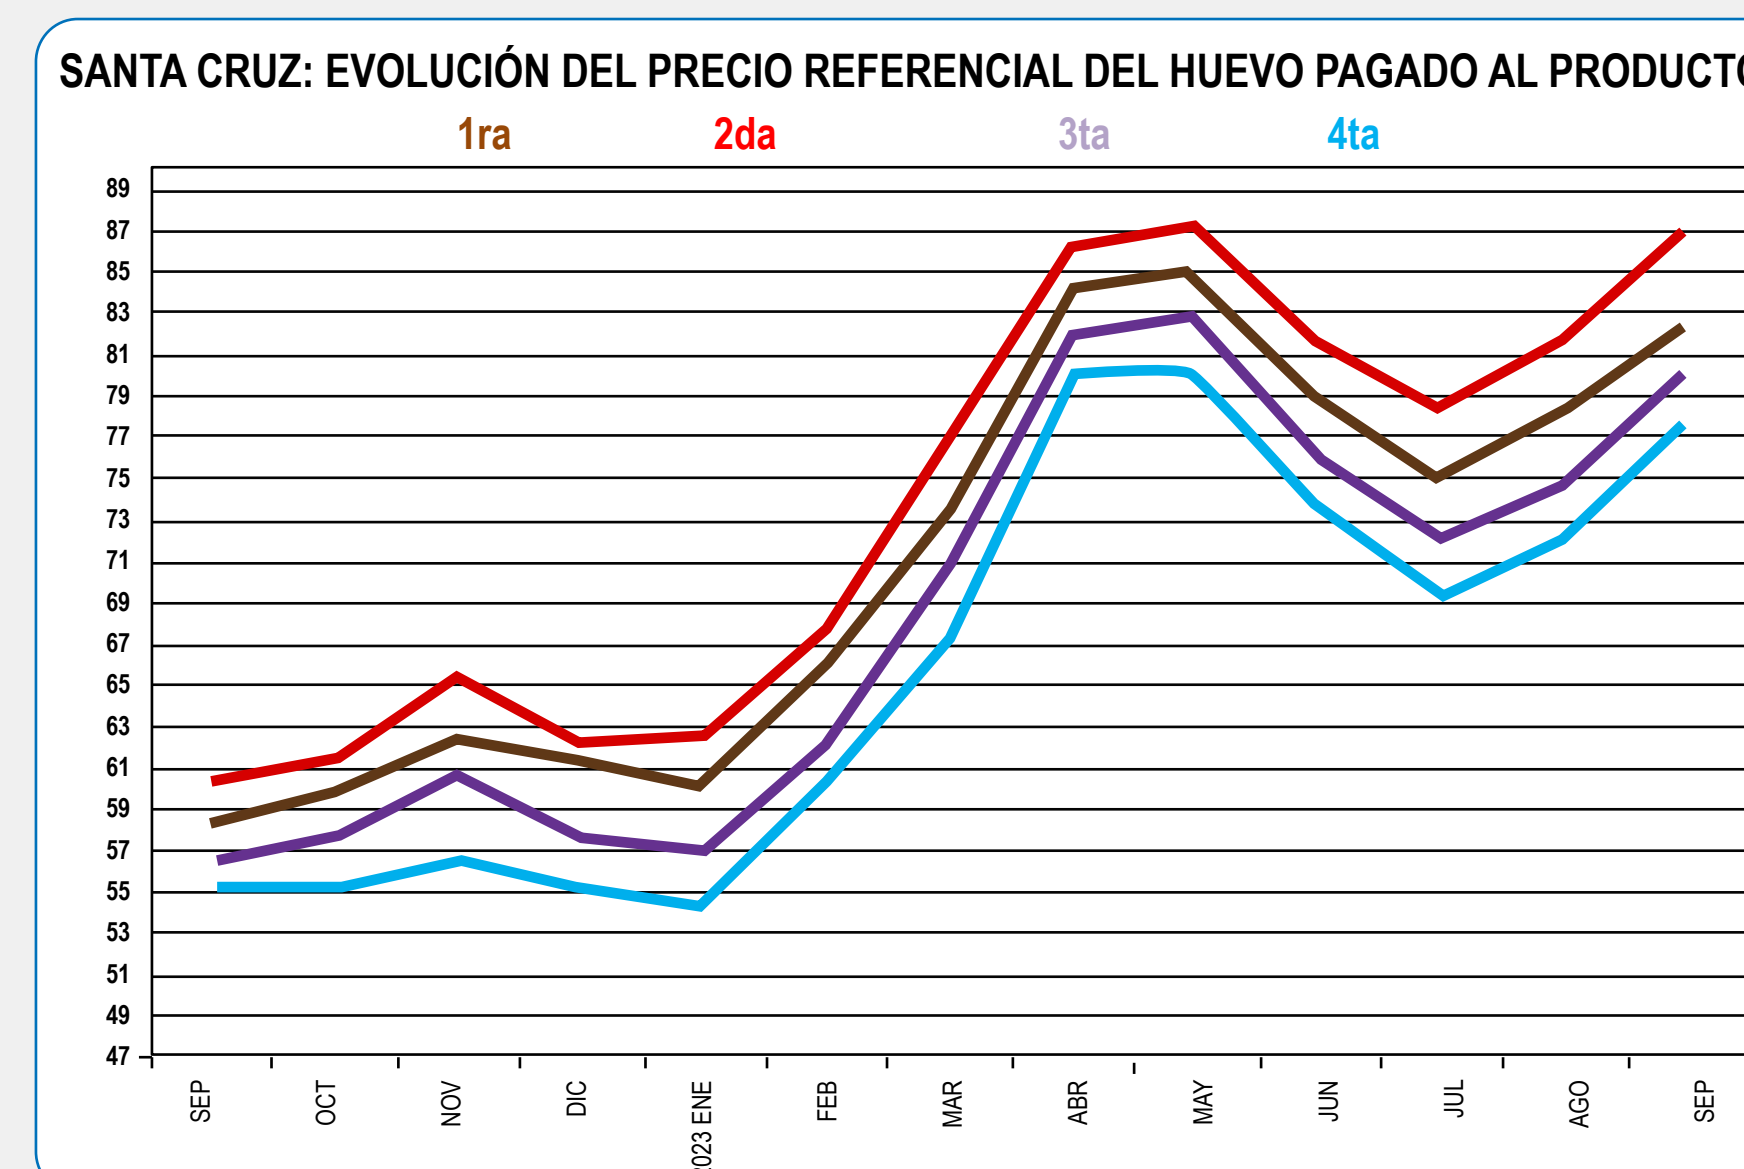

PRECIOS REFERENCIALES DEL HUEVO

PRECIO DEL HUEVO AL CONSUMIDOR (Bs./100Und.)				
MERCADOS	1ra	2da	3ra	4ta
	Min - Max	Min - Max	Min - Max	Min - Max
MUTUALISTA	95 - 98	90 - 92	85 - 86	83 - 83
LOS POZOS	92 - 93	88 - 90	85 - 86	80 - 82
ABASTO	92 - 94	87 - 90	85 - 85	80 - 82
RAMADA	95 - 95	88 - 90	85 - 85	80 - 84
PROMEDIO:	94,62	89,37	85,25	83,75

PRECIO REFERENCIAL DE HUEVO AL PRODUCTOR (Bs./100 Und.)		
CATEGORIA	MÍNIMO	SUGERIDO
1ra.	88	88
2da.	84	84
3ra.	80	80
4ta.	78	78
5ta.	75	75

PRECIO REFERENCIAL DE HUEVO DPTO. LA PAZ (Bs./100 Und.)		
CATEGORIA	MAYORISTA	MINORISTA
1ra.	93	96
2da.	90	93
3ra.	85	88
4ta.	81	84
5ta.	79	82

PRECIO REFERENCIAL DE AVES DE DESCARTE (Bs./Und.)		
TIPO	PRODUCTOR	MERCADO
	Min - Max	Min - Max
PONEDORA COM	19,00	20 - 25
.GALLINA REPROD.	34 - 35	40 - 43
GALLO REPROD.	18,00	30,00