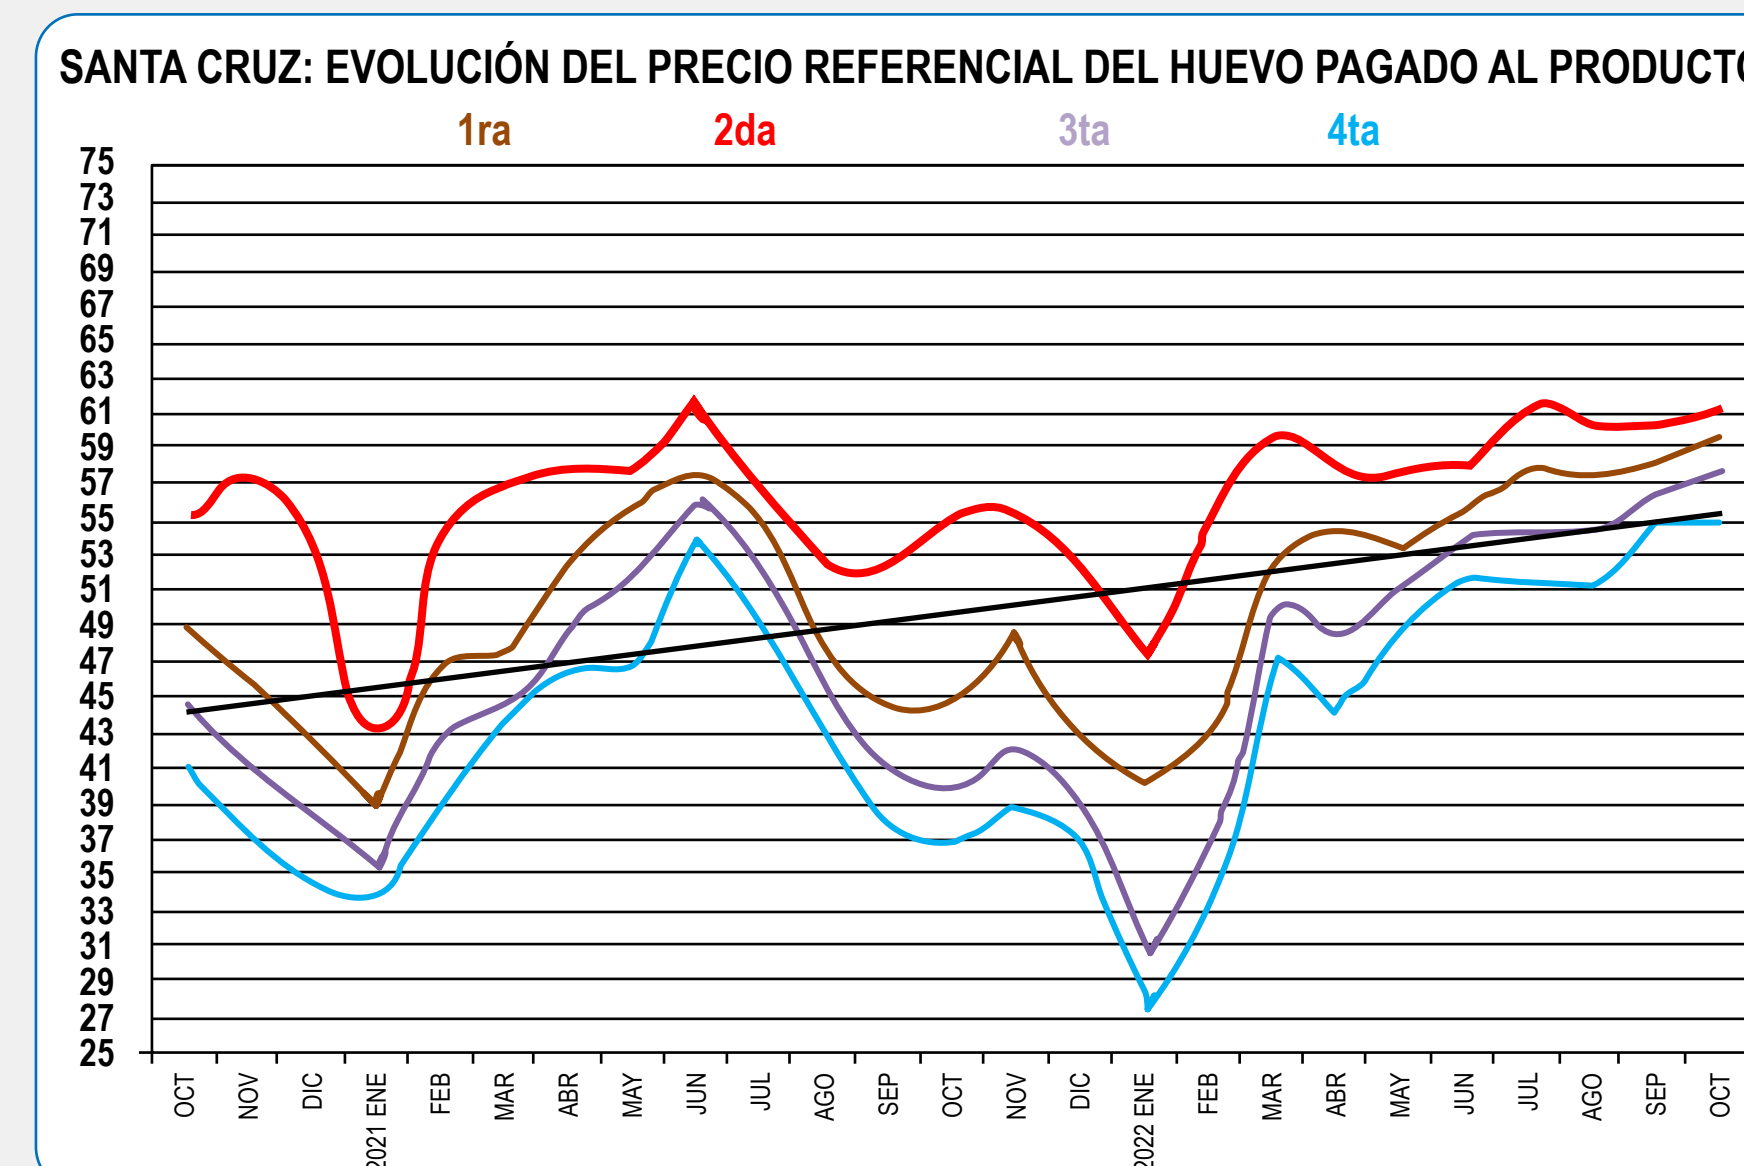

PRECIOS REFERENCIALES DEL HUEVO

PRECIO DEL HUEVO AL CONSUMIDOR (Bs./100Und.)				
MERCADOS	1ra	2da	3ra	4ta
	Min - Max	Min - Max	Min - Max	Min - Max
MUTUALISTA	-	-	-	-
LOS POZOS	-	-	-	-
ABASTO	-	-	-	-
RAMADA	-	-	-	-
PROMEDIO:	-	-	-	-

PRECIO REFERENCIAL DE HUEVO AL PRODUCTOR (Bs./100 Und.)		
CATEGORIA	MAX.	SUGERIDO
1ra.	65	67
2da.	63	65
3ra.	61	63
4ta.	60	62

PRECIO REFERENCIAL DE HUEVO DPTO. LA PAZ (Bs./100 Und.)		
CATEGORIA	MAYORISTA	MINORISTA
1ra.	72	75
2da.	70	73
3ra.	67	70
4ta.	65	68
5ta.	62	65

PRECIO REFERENCIAL DE AVES DE DESCARTE (Bs./Und.)		
TIPO	PRODUCTOR	CONSUMIDOR
	Min - Max	Min - Max
PONEDORA COM	16 - 17	20 - 27
.GALLINA REPROD.	27,00	38,00
GALLO REPROD.	15,00	23 - 25