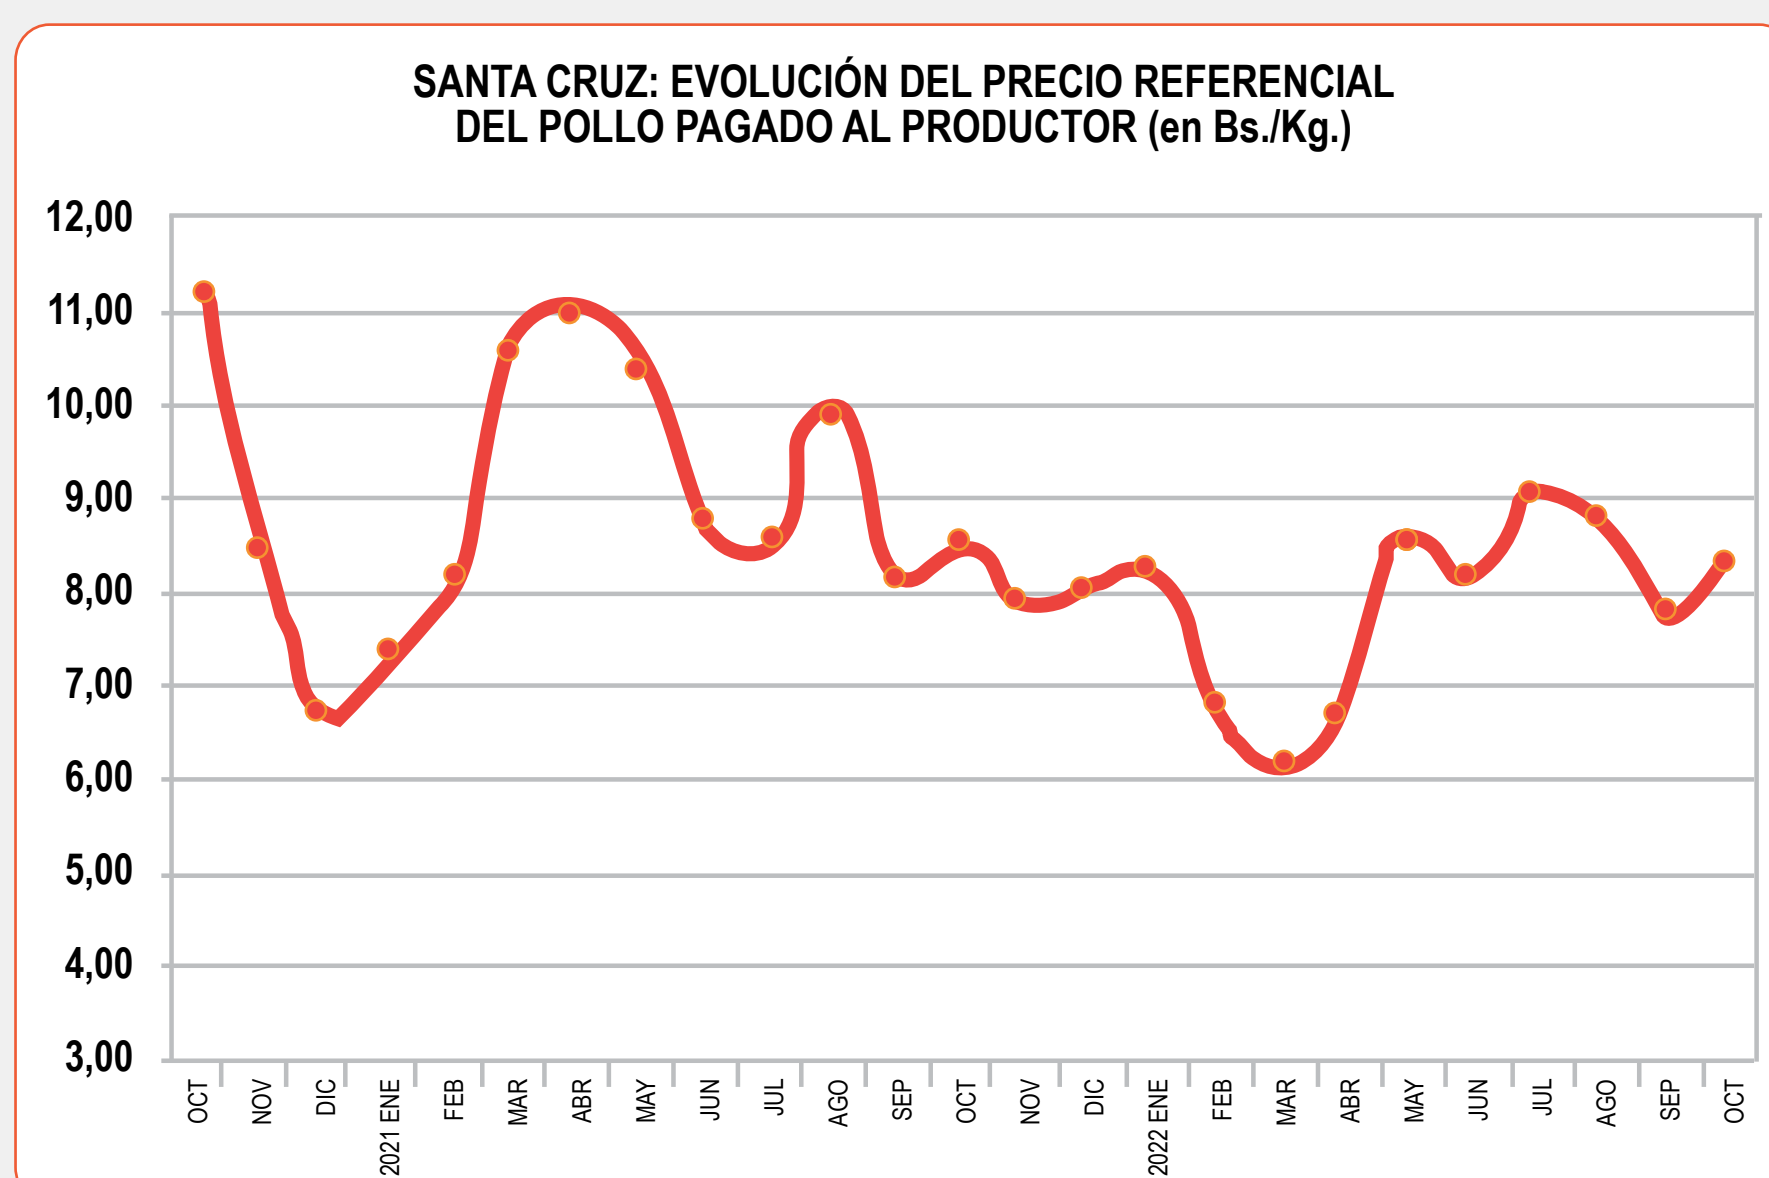

PRECIOS REFERENCIALES DEL POLLO

POLLO P/A MANO C/MENUDO AL CONSUMIDOR (Bs./Kg.)					
MERCADOS	MIN.	MAX.	PROM.	PROM.	VAR. DIARIA
			09/11/22	08/11/22	
MUTUALISTA	12,00	12,00	12,00	12,00	↔
LOS POZOS	12,00	12,00	12,00	12,00	↔
ABASTO	12,00	12,00	12,00	12,00	↔
RAMADA	12,00	12,00	12,00	12,00	↔
PROMEDIO:			12,00	12,00	↔

POLLO P/A MÁQUINA C/MENUDO AL CONSUMIDOR (Bs./Kg.)					
MERCADOS	MIN.	MAX.	PROM.	PROM.	VAR. DIARIA
			09/11/22	08/11/22	
MUTUALISTA	12,00	12,50	12,25	12,25	↔
LOS POZOS	12,00	12,50	12,25	12,25	↔
ABASTO	12,00	12,50	12,25	12,25	↔
RAMADA	12,00	12,50	12,25	12,25	↔
PROMEDIO:			12,25	12,25	↔

POLLO VIVO AL PRODUCTOR (Bs./Kg.)					
TIPO DE POLLO	MIN.	MAX.	PROM.	PROM.	VAR. DIARIA
			09/11/22	08/11/22	
P/A MANO	8,70	9,00	8,85	8,85	↔