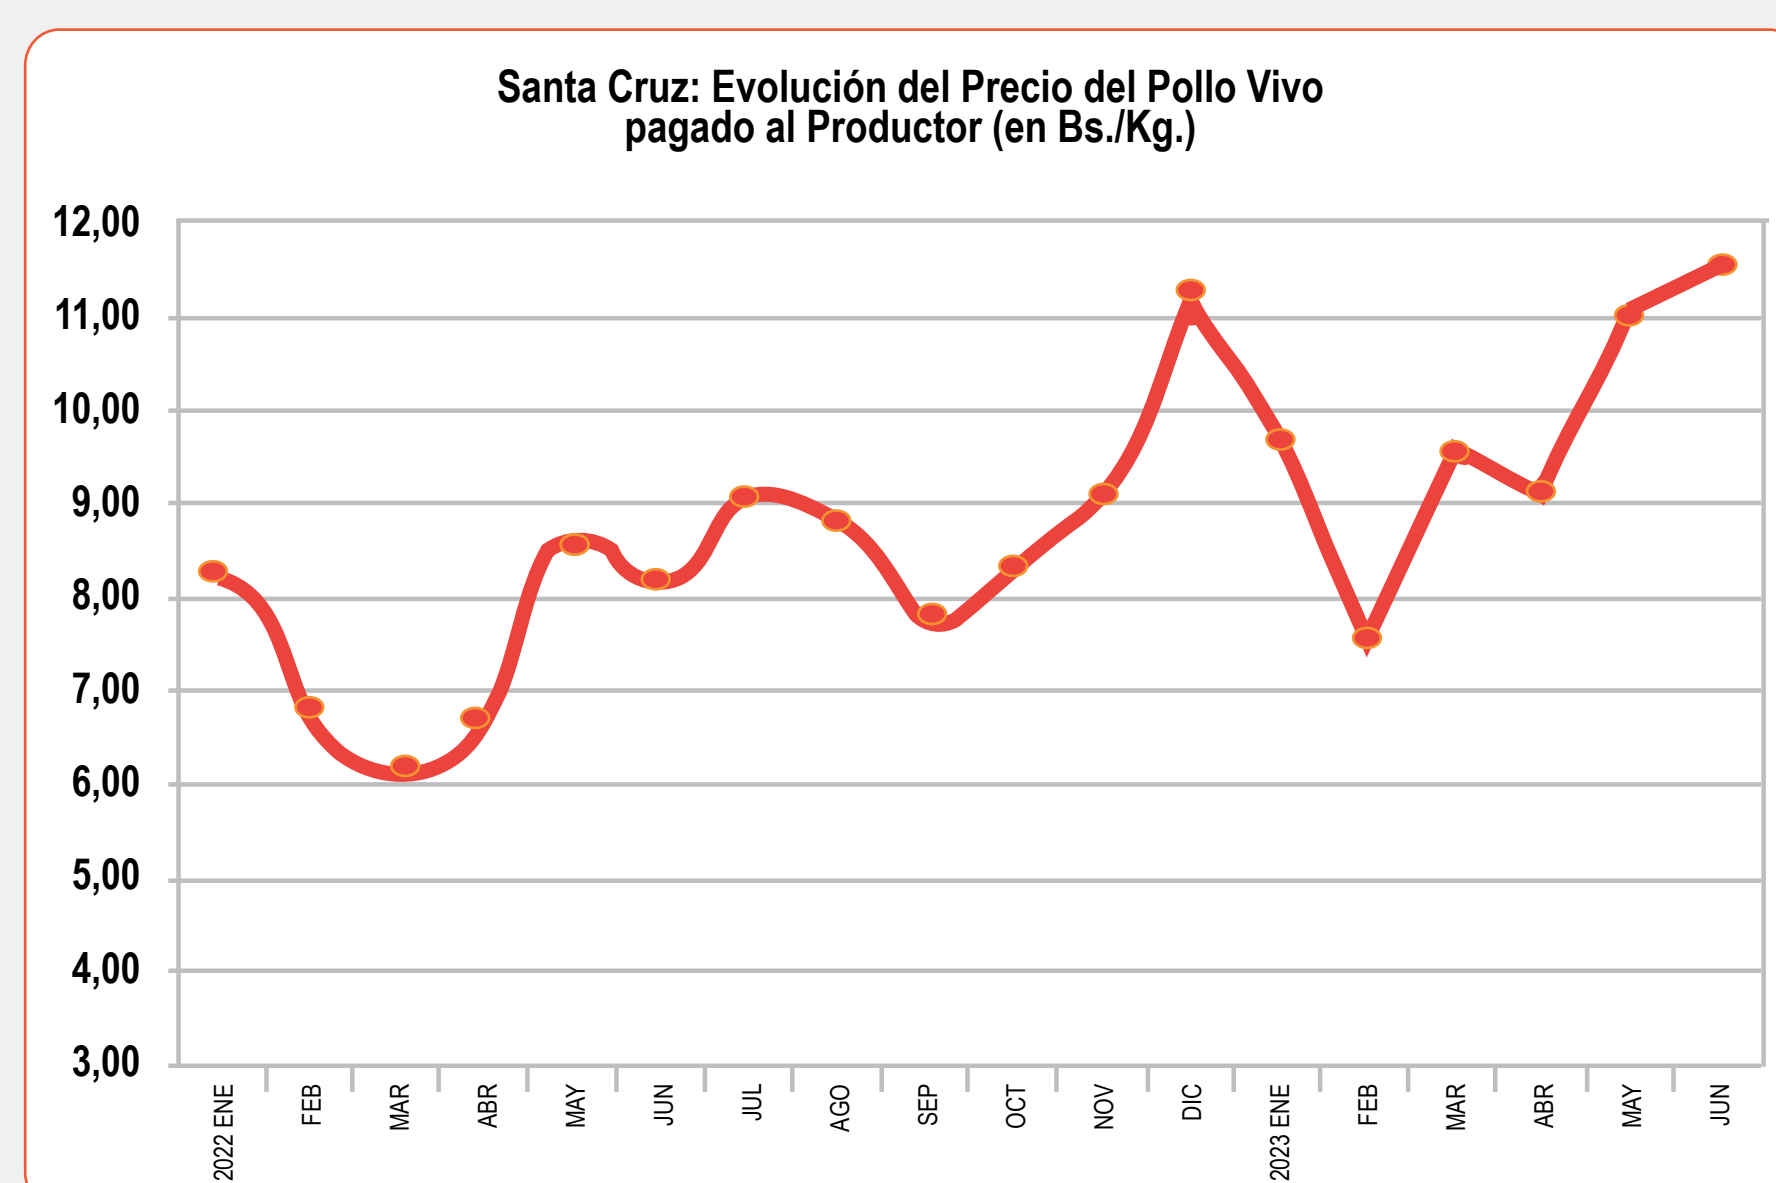

## PRECIOS REFERENCIALES DEL POLLO

CONSUMIDOR: P/ A MANO C/MENUDO (Bs./Kg.)					
MERCADOS	MIN.	MAX.	PROM.	PROM.	VAR. DIARIA
			09/06/23	07/06/23	
MUTUALISTA	15,00	15,00	15,00	15,25	↓
LOS POZOS	14,50	15,00	14,75	15,00	↓
ABASTO	15,00	15,00	15,00	15,00	↔
RAMADA	15,00	15,00	15,00	15,00	↔
<b>PROMEDIO:</b>			<b>14,94</b>	<b>15,06</b>	

CONSUMIDOR: P/ A MAQUINA C/MENUDO (Bs./Kg.)					
MERCADOS	MIN.	MAX.	PROM.	PROM.	VAR. DIARIA
			09/06/23	07/06/23	
MUTUALISTA	15,50	15,50	15,50	15,50	↔
LOS POZOS	15,00	15,50	15,25	15,50	↓
ABASTO	15,00	15,50	15,25	15,50	↓
RAMADA	15,50	15,50	15,50	15,50	↔
<b>PROMEDIO:</b>			<b>15,38</b>	<b>15,50</b>	

PRECIO REFERENCIAL DE POLLO VIVO AL PRODUCTOR (Bs./Kg.)					
TIPO DE POLLO	MIN.	MAX.	PROM.	PROM.	VAR. DIARIA
			09/06/23	07/06/23	
P/A MANO	11,50	11,80	11,65	11,90	↓