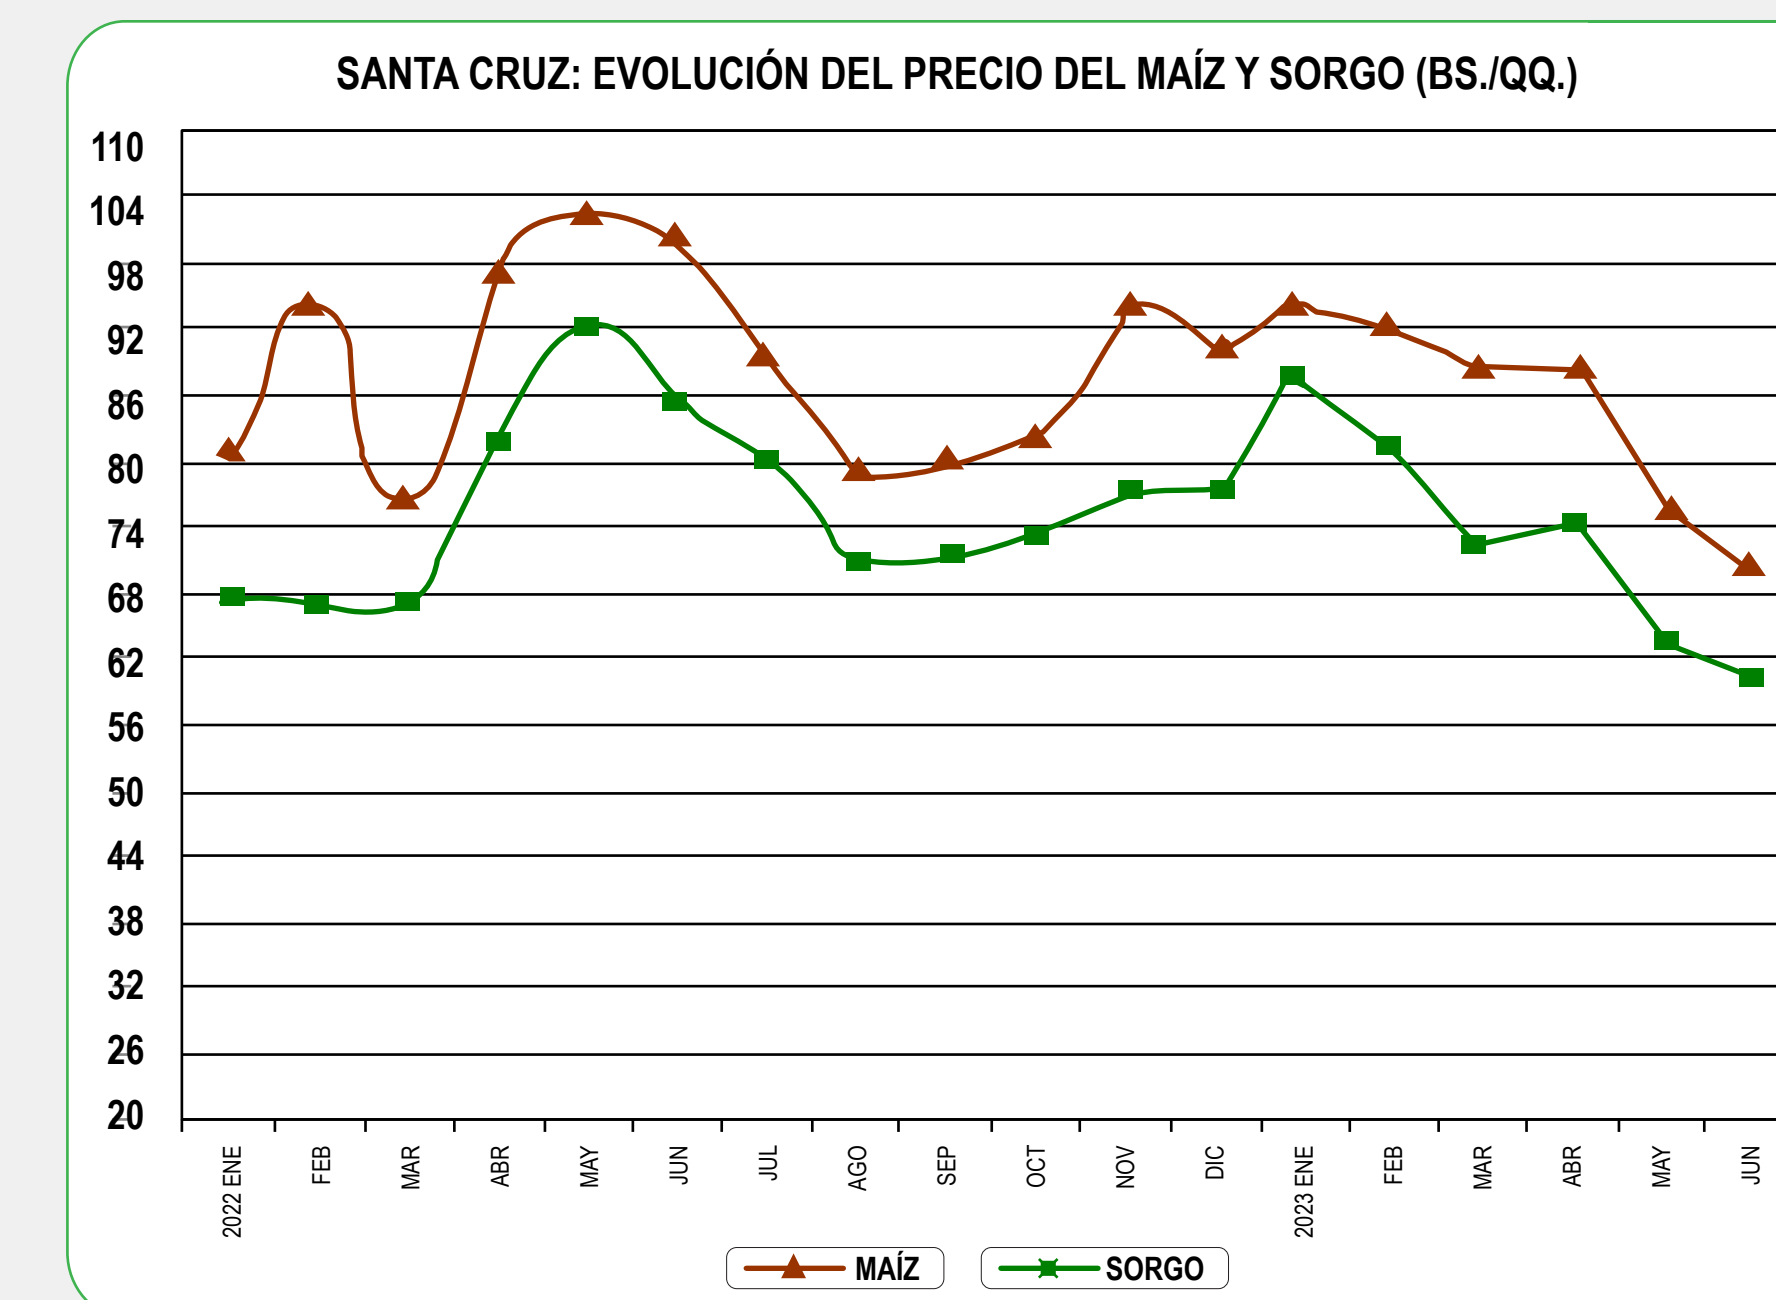

PRECIOS REFERENCIALES DE INSUMOS

MAÍZ (Bs./qq.)	
ORIGEN	PRECIO
Km 8 DOBLE VIA A LA GUARDIA	68 - 71

SORGO (Bs./qq.)	
ORIGEN	PRECIO
Km 8 DOBLE VÍA A LA GUARDIA	52 - 57

HARINA INTEGRAL DE SOYA (Bs. /Tn.)	
PRODUCTO	PRECIO
HARINA INTEGRAL	3.625,00

HARINA SOLVENTE DE SOYA (Bs. /Tn.)	
PRODUCTO	PRECIO
HARINA SOLVENTE	2916,24