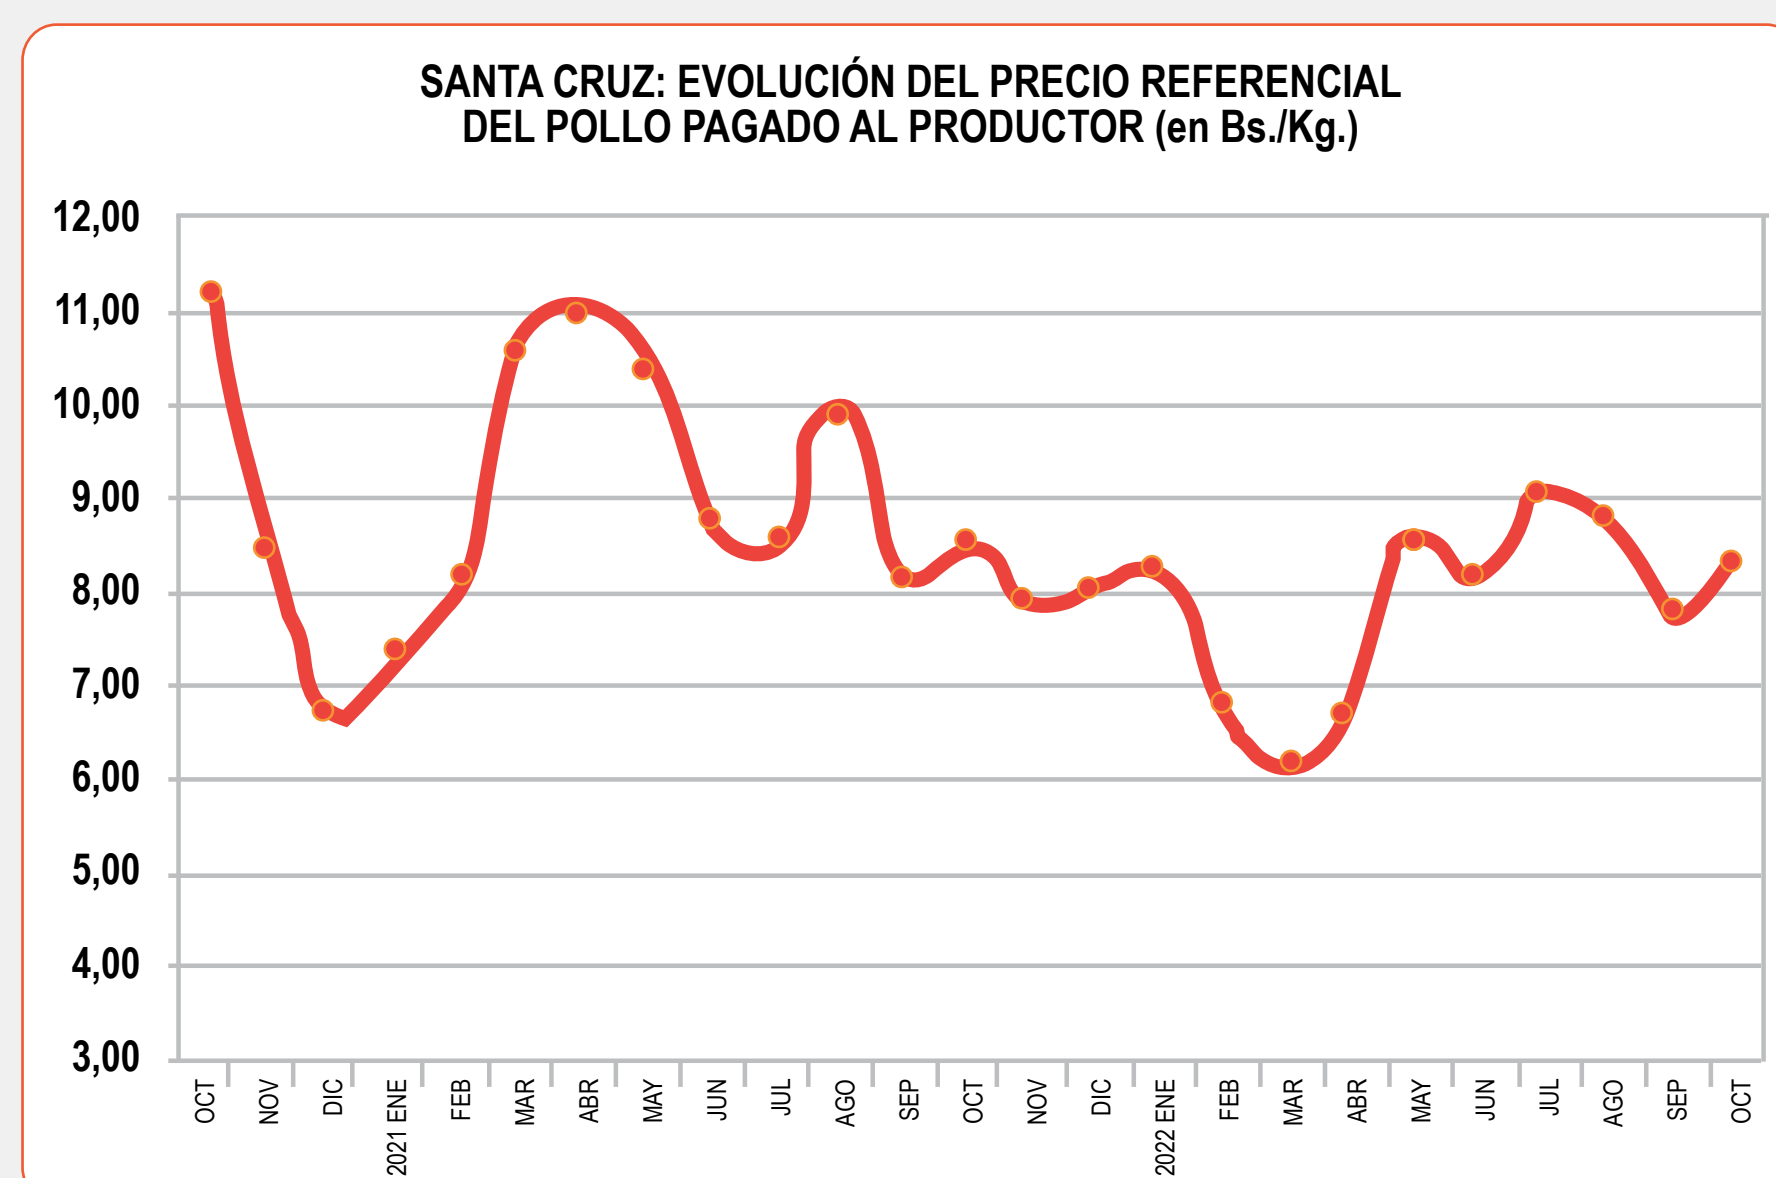

PRECIOS REFERENCIALES DEL POLLO

POLLO P/A MANO C/MENUDO AL CONSUMIDOR (Bs./Kg.)					
MERCADOS	MIN.	MAX.	PROM.	PROM.	VAR. DIARIA
			08/11/22	07/11/22	
MUTUALISTA	12,00	12,00	12,00	12,00	↔
LOS POZOS	12,00	12,00	12,00	12,00	↔
ABASTO	12,00	12,00	12,00	12,00	↔
RAMADA	12,00	12,00	12,00	12,00	↔
PROMEDIO:			12,00	12,00	↔

POLLO P/A MÁQUINA C/MENUDO AL CONSUMIDOR (Bs./Kg.)					
MERCADOS	MIN.	MAX.	PROM.	PROM.	VAR. DIARIA
			08/11/22	07/11/22	
MUTUALISTA	12,00	12,50	12,25	12,25	↔
LOS POZOS	12,00	12,50	12,25	12,25	↔
ABASTO	12,00	12,50	12,25	12,25	↔
RAMADA	12,00	12,50	12,25	12,25	↔
PROMEDIO:			12,25	12,25	↔

POLLO VIVO AL PRODUCTOR (Bs./Kg.)					
TIPO DE POLLO	MIN.	MAX.	PROM.	PROM.	VAR. DIARIA
			08/11/22	07/11/22	
P/A MANO	8,70	9,00	8,85	8,85	↔