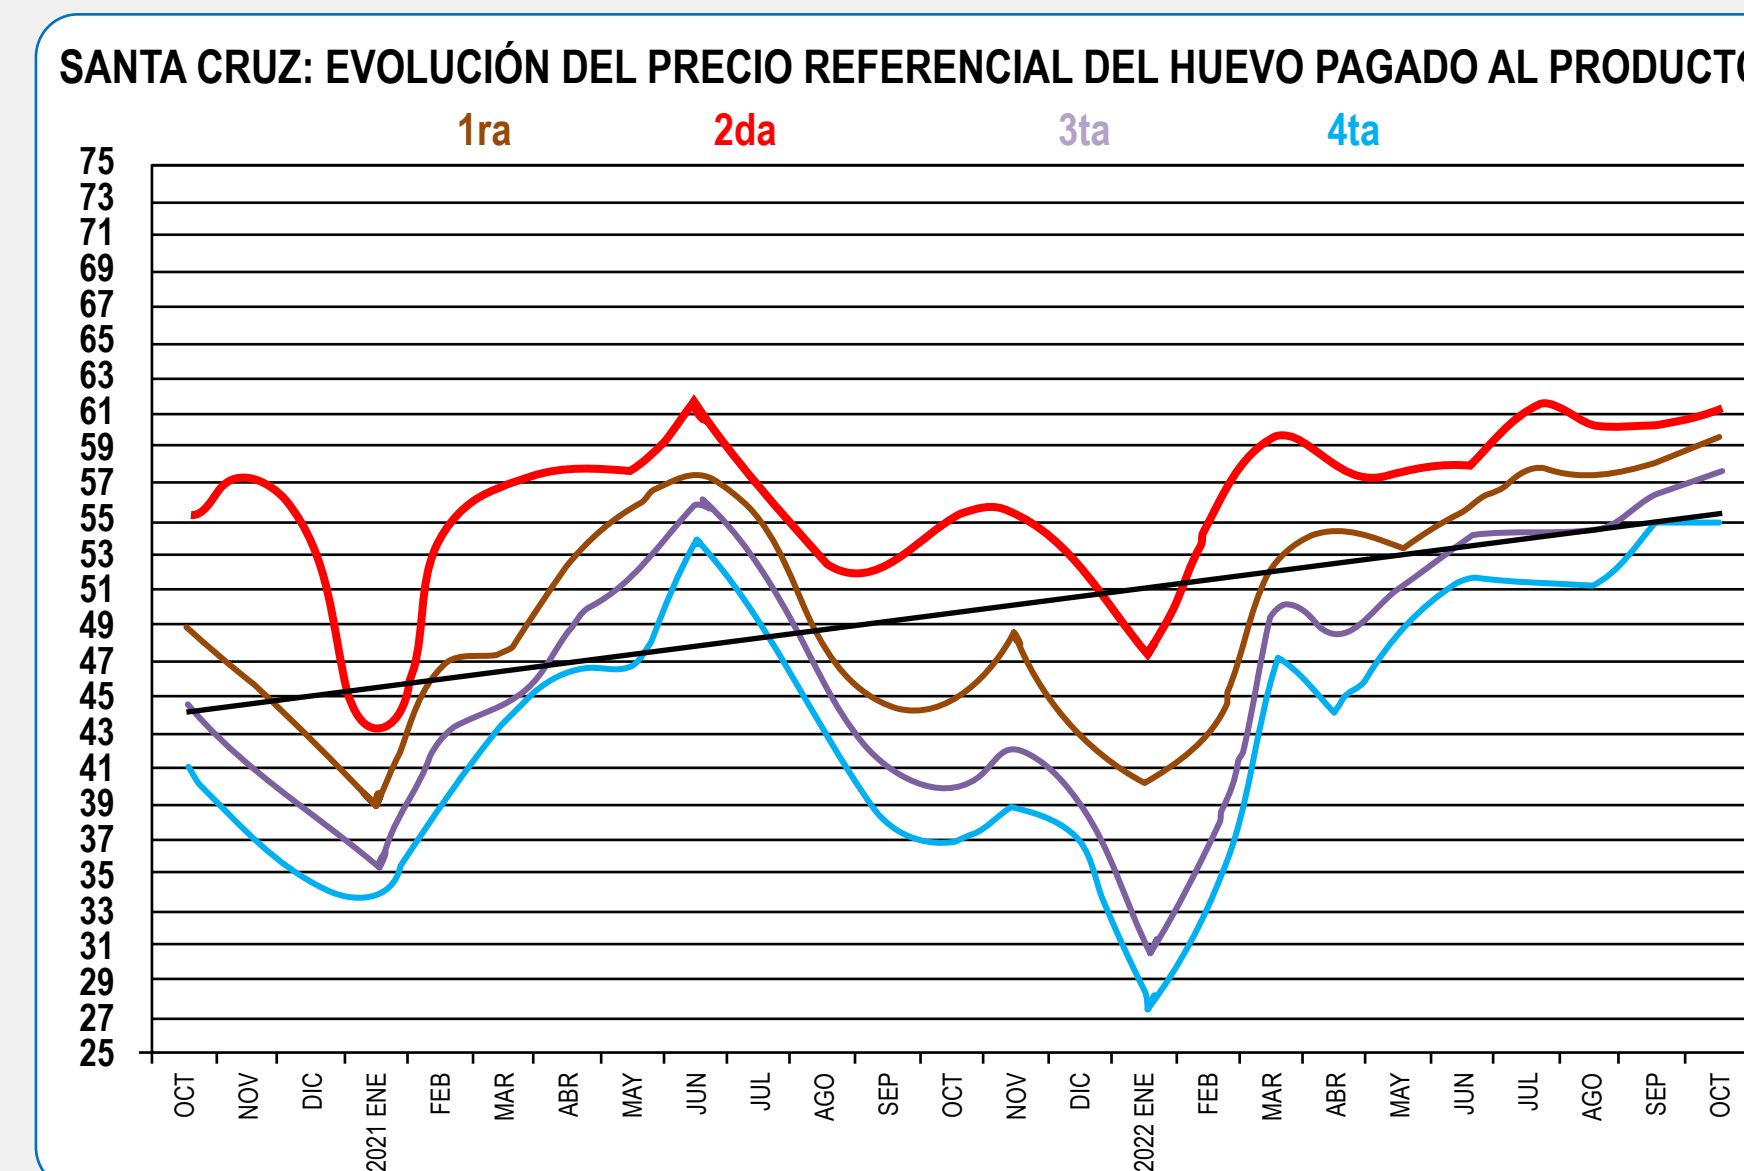

PRECIOS REFERENCIALES DEL HUEVO

PRECIO DEL HUEVO AL CONSUMIDOR (Bs./100Und.)				
MERCADOS	1ra	2da	3ra	4ta
	Min - Max	Min - Max	Min - Max	Min - Max
MUTUALISTA	-	-	-	-
LOS POZOS	-	-	-	-
ABASTO	-	-	-	-
RAMADA	-	-	-	-
PROMEDIO:	-	-	-	-

PRECIO REFERENCIAL DE HUEVO AL PRODUCTOR (Bs./100 Und.)		
CATEGORIA	MAX.	SUGERIDO
1ra.	65	67
2da.	63	65
3ra.	61	63
4ta.	60	62

PRECIO REFERENCIAL DE HUEVO DPTO. LA PAZ (Bs./100 Und.)		
CATEGORIA	MAYORISTA	MINORISTA
1ra.	72	75
2da.	70	73
3ra.	67	70
4ta.	65	68
5ta.	62	65

PRECIO REFERENCIAL DE AVES DE DESCARTE (Bs./Und.)		
TIPO	PRODUCTOR	CONSUMIDOR
	Min - Max	Min - Max
PONEDORA COM	16 - 17	20 - 27
.GALLINA REPROD.	27,00	38,00
GALLO REPROD.	15,00	23 - 25