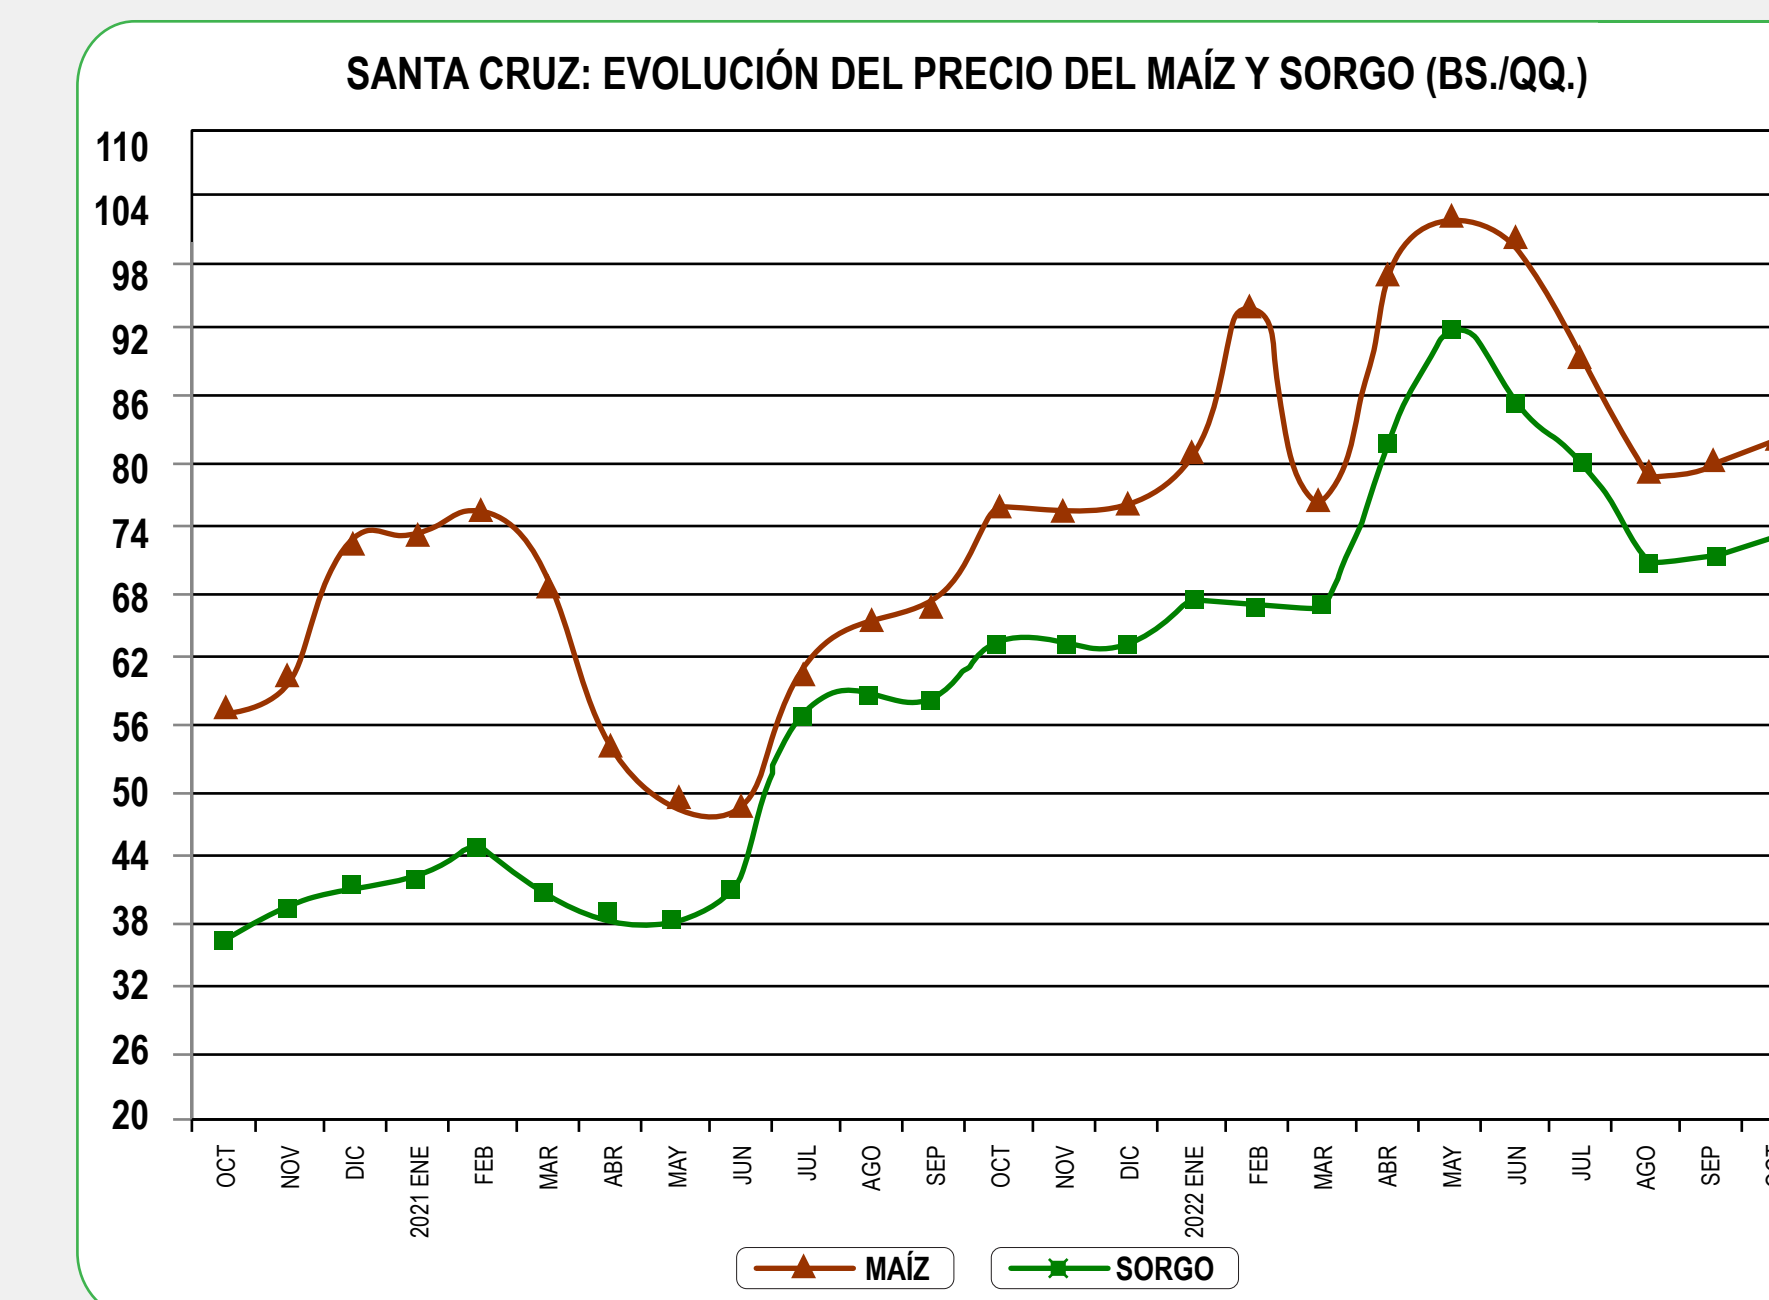

PRECIO REFERENCIAL DE HUEVO AL PRODUCTOR (Bs./100 Und.)		
CATEGORIA	MAX.	SUGERIDO
1ra.	65	67
2da.	63	65
3ra.	61	63
4ta.	60	62

PRECIO REFERENCIAL DE HUEVO DPTO. LA PAZ (Bs./100 Und.)		
CATEGORIA	MAYORISTA	MINORISTA
1ra.	72	75
2da.	70	73
3ra.	67	70
4ta.	65	68
5ta.	62	65

PRECIO REFERENCIAL DE AVES DE DESCARTE (Bs./Und.)		
TIPO	PRODUCTOR	CONSUMIDOR
	Min - Max	Min - Max
PONEDORA COM	16 - 17	20 - 27
.GALLINA REPROD.	27,00	38,00
GALLO REPROD.	15,00	23 - 25

PRECIOS REFERENCIALES DE INSUMOS

MAÍZ (Bs./qq.)	
ORIGEN	PRECIO
Km 8 DOBLE VIA A LA GUARDIA	-

SORGO (Bs./qq.)	
ORIGEN	PRECIO
Km 8 DOBLE VÍA A LA GUARDIA	-

HARINA INTEGRAL DE SOYA (Bs. /Tn.)	
PRODUCTO	PRECIO
HARINA INTEGRAL	3.260,00

HARINA SOLVENTE DE SOYA (Bs. /Tn.)	
PRODUCTO	PRECIO
HARINA SOLVENTE	2.992,80