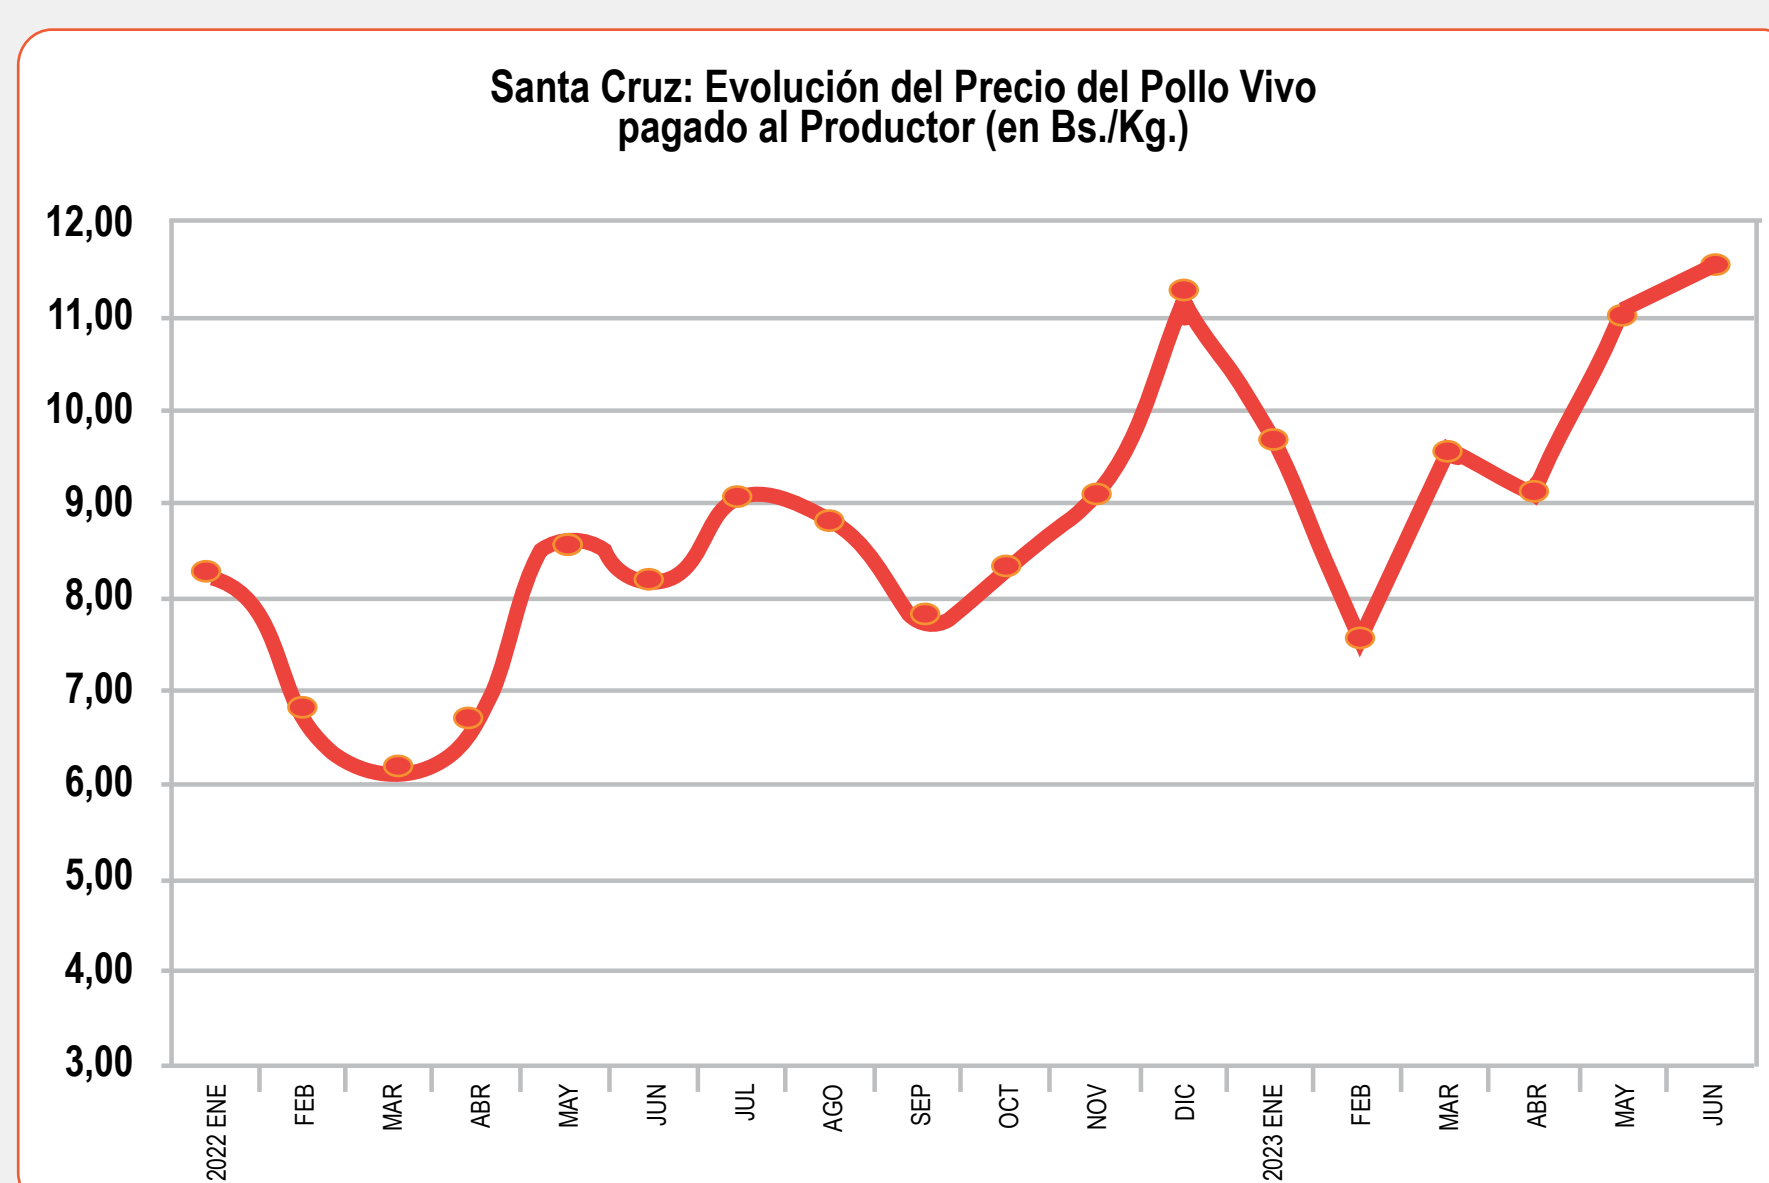

## PRECIOS REFERENCIALES DEL POLLO

CONSUMIDOR: P/ A MANO C/MENUDO (Bs./Kg.)					
MERCADOS	MIN.	MAX.	PROM.	PROM.	VAR. DIARIA
			07/06/23	06/06/23	
MUTUALISTA	15,00	15,50	15,25	15,25	↔
LOS POZOS	15,00	15,00	15,00	15,00	↔
ABASTO	15,00	15,00	15,00	15,00	↔
RAMADA	15,00	15,00	15,00	15,25	↓
<b>PROMEDIO:</b>			<b>15,06</b>	<b>15,13</b>	

CONSUMIDOR: P/ A MAQUINA C/MENUDO (Bs./Kg.)					
MERCADOS	MIN.	MAX.	PROM.	PROM.	VAR. DIARIA
			07/06/23	06/06/23	
MUTUALISTA	15,50	15,50	15,50	15,75	↓
LOS POZOS	15,50	15,50	15,50	15,50	↔
ABASTO	15,50	15,50	15,50	15,50	↔
RAMADA	15,50	15,50	15,50	15,50	↔
<b>PROMEDIO:</b>			<b>15,50</b>	<b>15,56</b>	

PRECIO REFERENCIAL DE POLLO VIVO AL PRODUCTOR (Bs./Kg.)					
TIPO DE POLLO	MIN.	MAX.	PROM.	PROM.	VAR. DIARIA
			07/06/23	06/06/23	
P/A MANO	11,80	12,00	11,90	12,00	↓