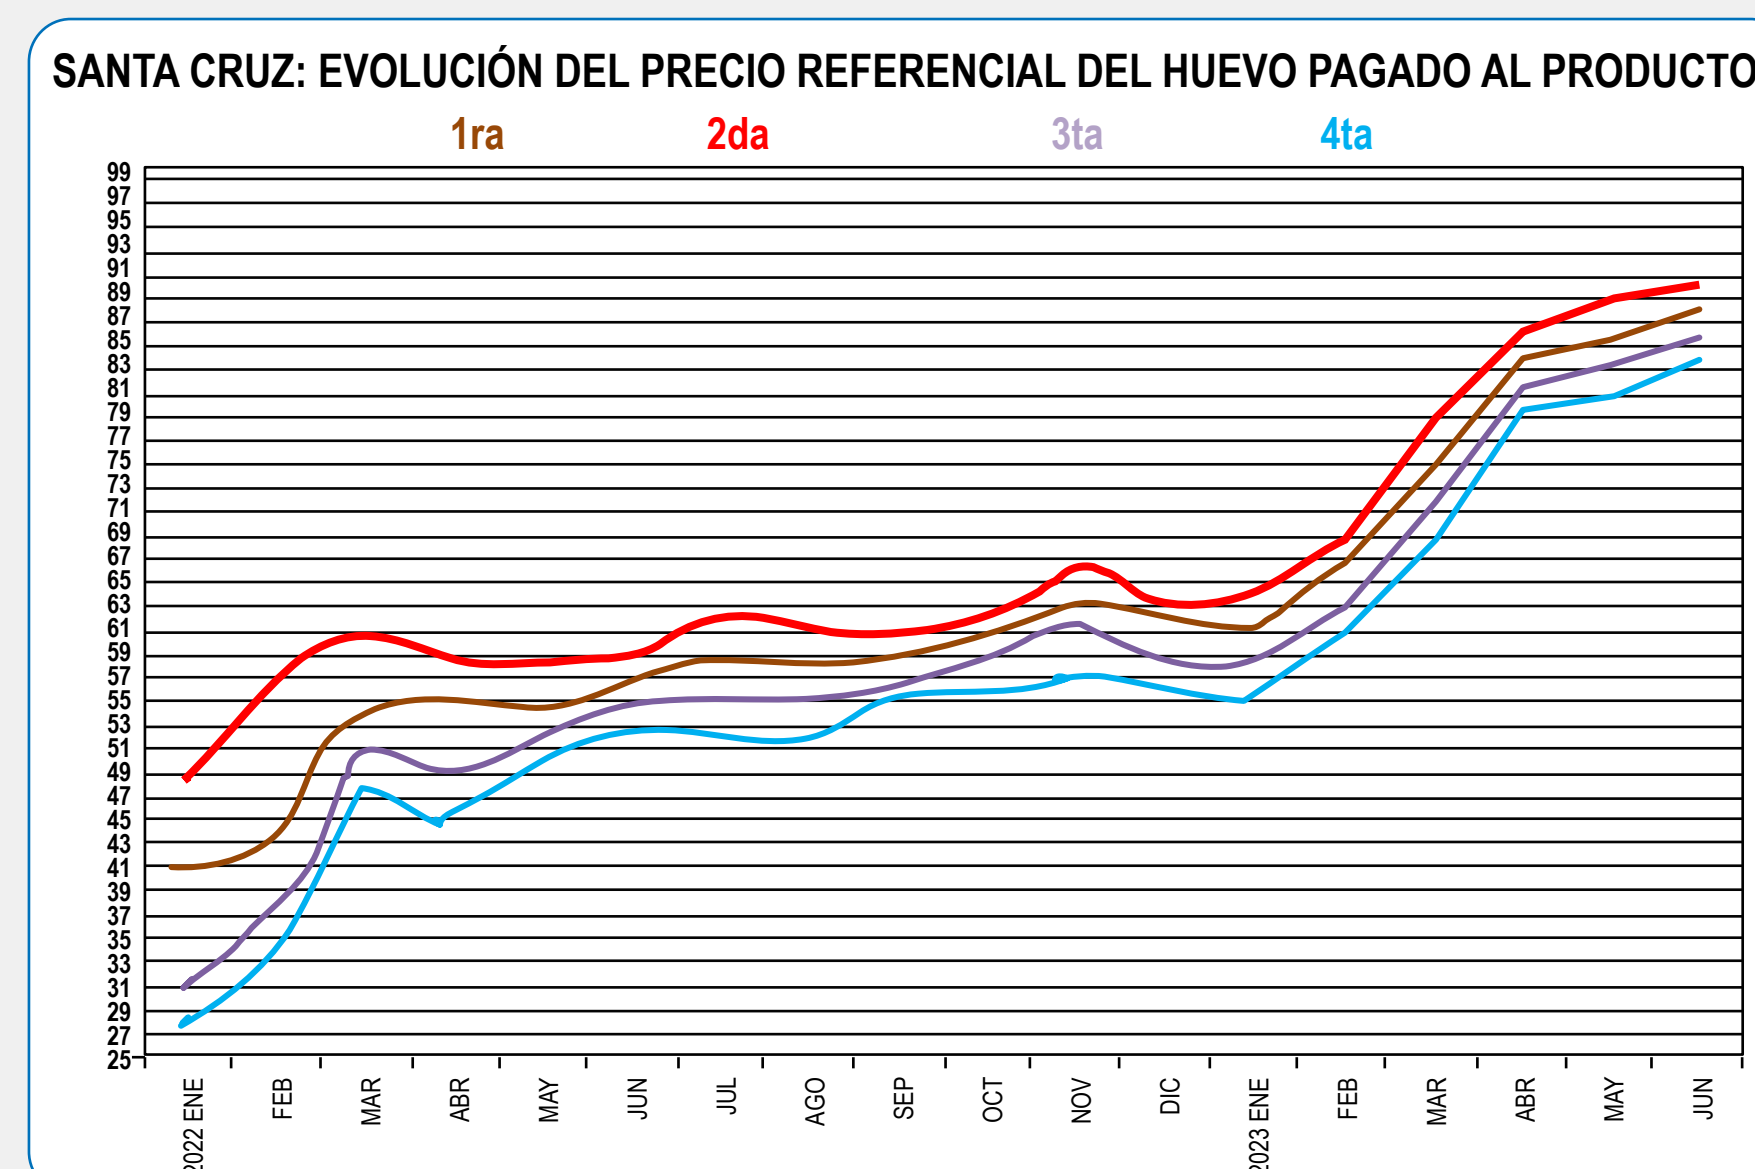

PRECIOS REFERENCIALES DEL HUEVO

PRECIO DEL HUEVO AL CONSUMIDOR (Bs./100Und.)				
MERCADOS	1ra	2da	3ra	4ta
	Min - Max	Min - Max	Min - Max	Min - Max
MUTUALISTA	100 - 102	97 - 97	93 - 93	87 - 87
LOS POZOS	98 - 100	95 - 95	90 - 90	85 - 85
ABASTO	100 - 100	95 - 95	90 - 90	85 - 86
RAMADA	100 - 104	95 - 96	90 - 90	86 - 86
PROMEDIO:	100,50	95,62	90,75	85,87

PRECIO REFERENCIAL DE HUEVO AL PRODUCTOR (Bs./100 Und.)		
CATEGORIA	MÍNIMO	SUGERIDO
1ra.	85	85
2da.	83	83
3ra.	81	81
4ta.	79	79
5ta.	77	77

PRECIO REFERENCIAL DE HUEVO DPTO. LA PAZ (Bs./100 Und.)		
CATEGORIA	MAYORISTA	MINORISTA
1ra.	90	93
2da.	88	91
3ra.	87	90
4ta.	86	89
5ta.	84	87

PRECIO REFERENCIAL DE AVES DE DESCARTE (Bs./Und.)		
TIPO	PRODUCTOR	MERCADO
	Min - Max	Min - Max
PONEDORA COM	19 - 22,5	28 - 30
.GALLINA REPROD.	33 - 34	48 - 50
GALLO REPROD.	17 - 18	26 - 30