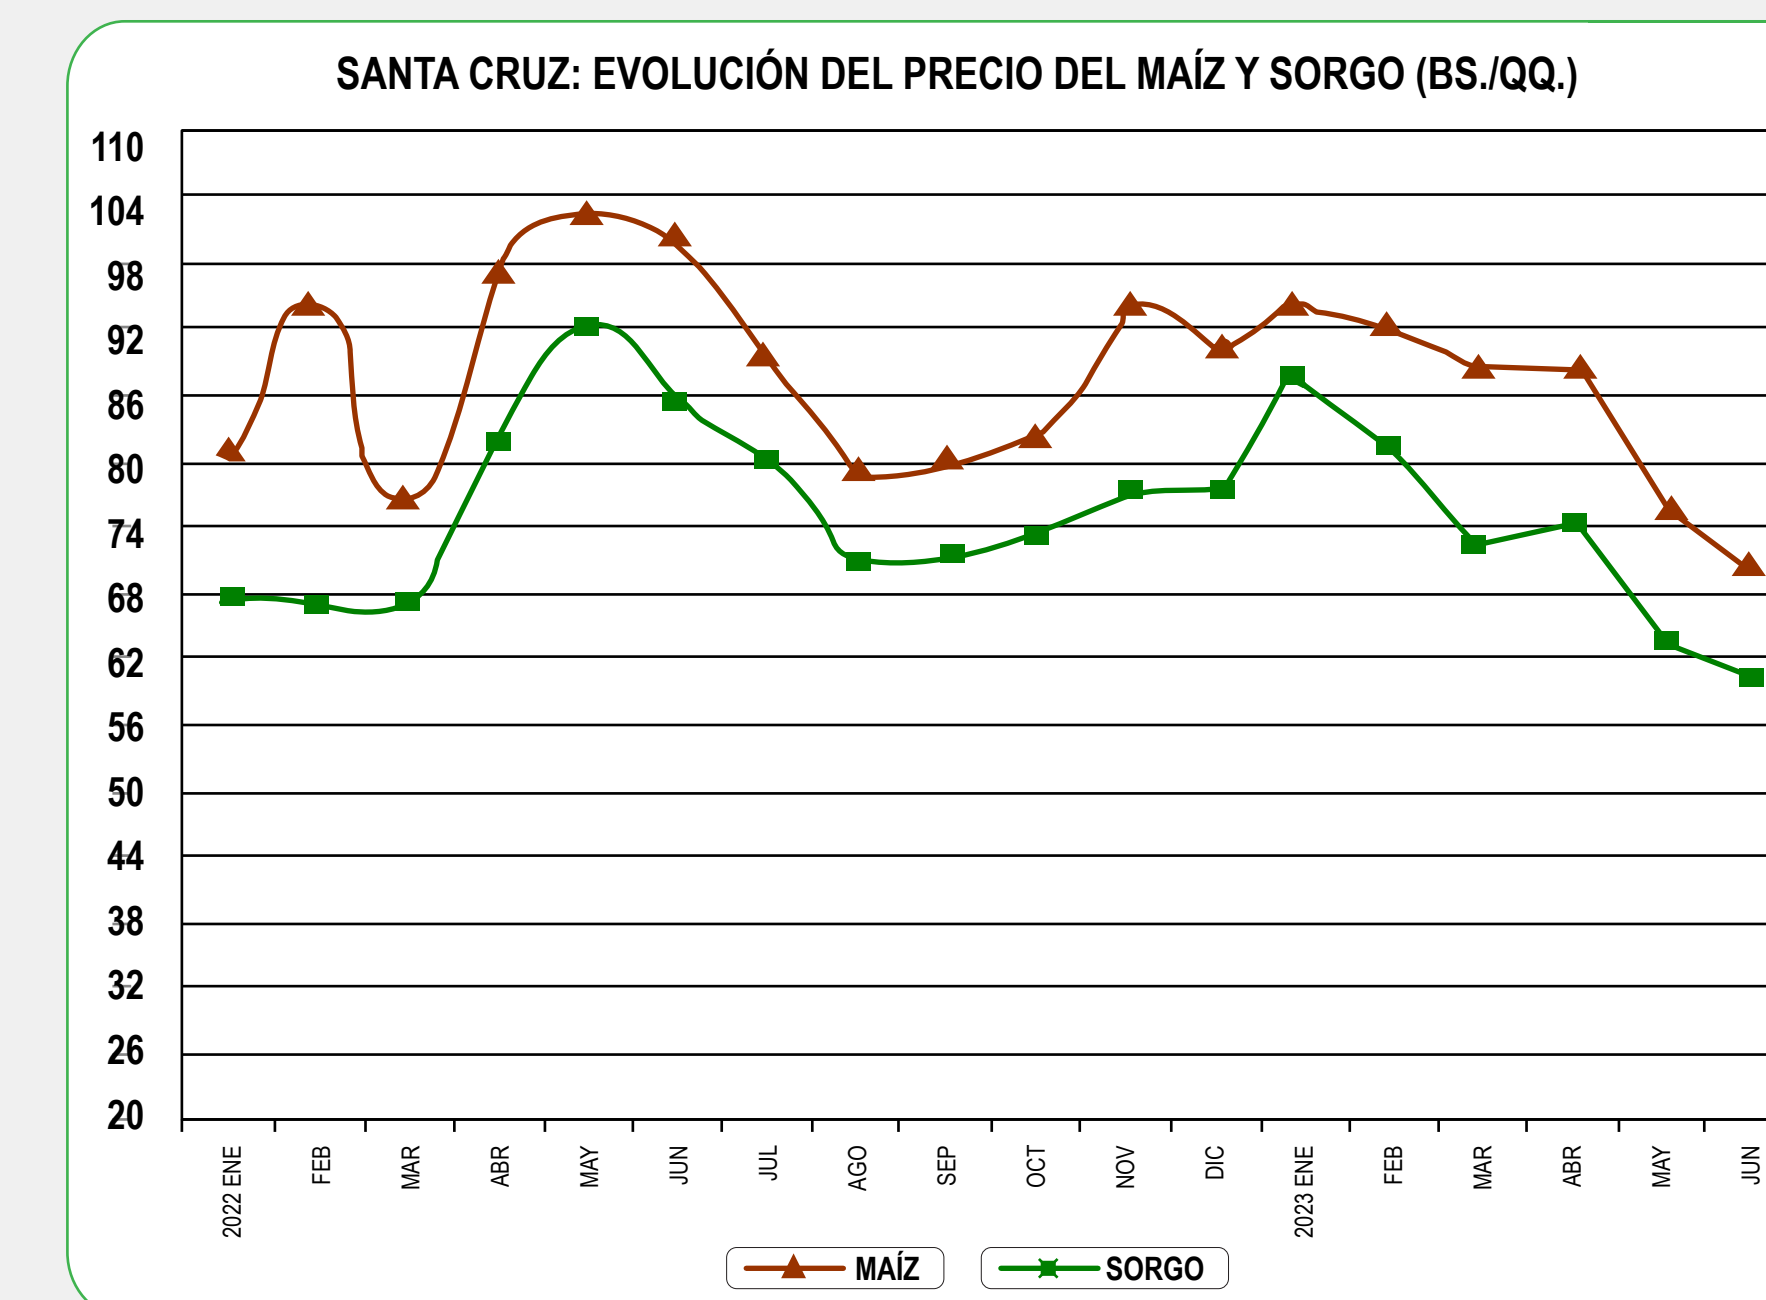

PRECIOS REFERENCIALES DE INSUMOS

MAÍZ (Bs./qq.)	
ORIGEN	PRECIO
Km 8 DOBLE VIA A LA GUARDIA	65 - 73

SORGO (Bs./qq.)	
ORIGEN	PRECIO
Km 8 DOBLE VÍA A LA GUARDIA	53 - 58

HARINA INTEGRAL DE SOYA (Bs. /Tn.)	
PRODUCTO	PRECIO
HARINA INTEGRAL	3.625,00

HARINA SOLVENTE DE SOYA (Bs. /Tn.)	
PRODUCTO	PRECIO
HARINA SOLVENTE	2916,24