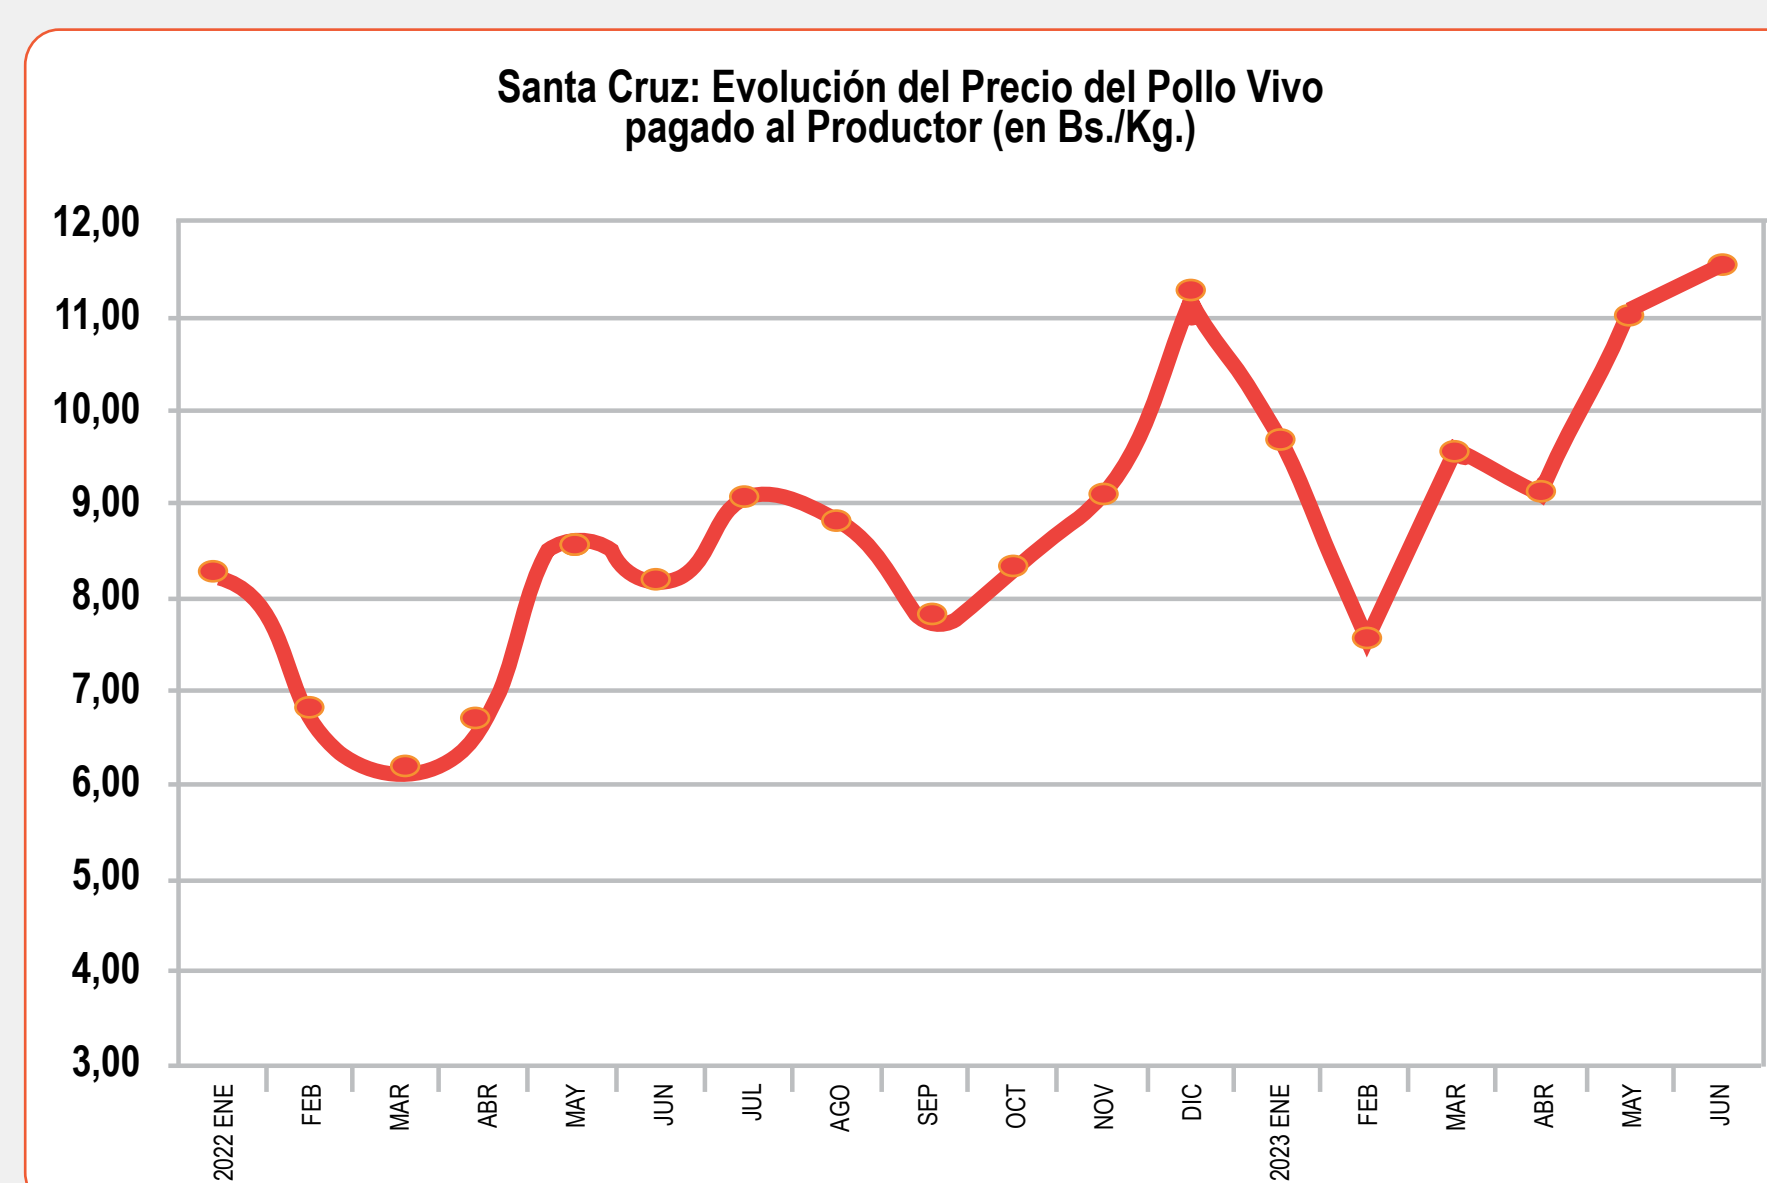

PRECIOS REFERENCIALES DEL POLLO

CONSUMIDOR: P/ A MANO C/MENUDO (Bs./Kg.)					
MERCADOS	MIN.	MAX.	PROM.	PROM.	VAR. DIARIA
			06/06/23	05/06/23	
MUTUALISTA	15,00	15,50	15,25	15,75	↓
LOS POZOS	15,00	15,00	15,00	15,50	↓
ABASTO	15,00	15,00	15,00	15,50	↓
RAMADA	15,00	15,50	15,25	15,50	↓
PROMEDIO:			15,13	15,56	

CONSUMIDOR: P/ A MAQUINA C/MENUDO (Bs./Kg.)					
MERCADOS	MIN.	MAX.	PROM.	PROM.	VAR. DIARIA
			06/06/23	05/06/23	
MUTUALISTA	15,50	16,00	15,75	16,00	↓
LOS POZOS	15,50	15,50	15,50	15,50	↔
ABASTO	15,50	15,50	15,50	15,75	↓
RAMADA	15,50	15,50	15,50	15,75	↓
PROMEDIO:			15,56	15,75	

PRECIO REFERENCIAL DE POLLO VIVO AL PRODUCTOR (Bs./Kg.)					
TIPO DE POLLO	MIN.	MAX.	PROM.	PROM.	VAR. DIARIA
			06/06/23	05/06/23	
P/A MANO	11,80	12,20	12,00	12,25	↓