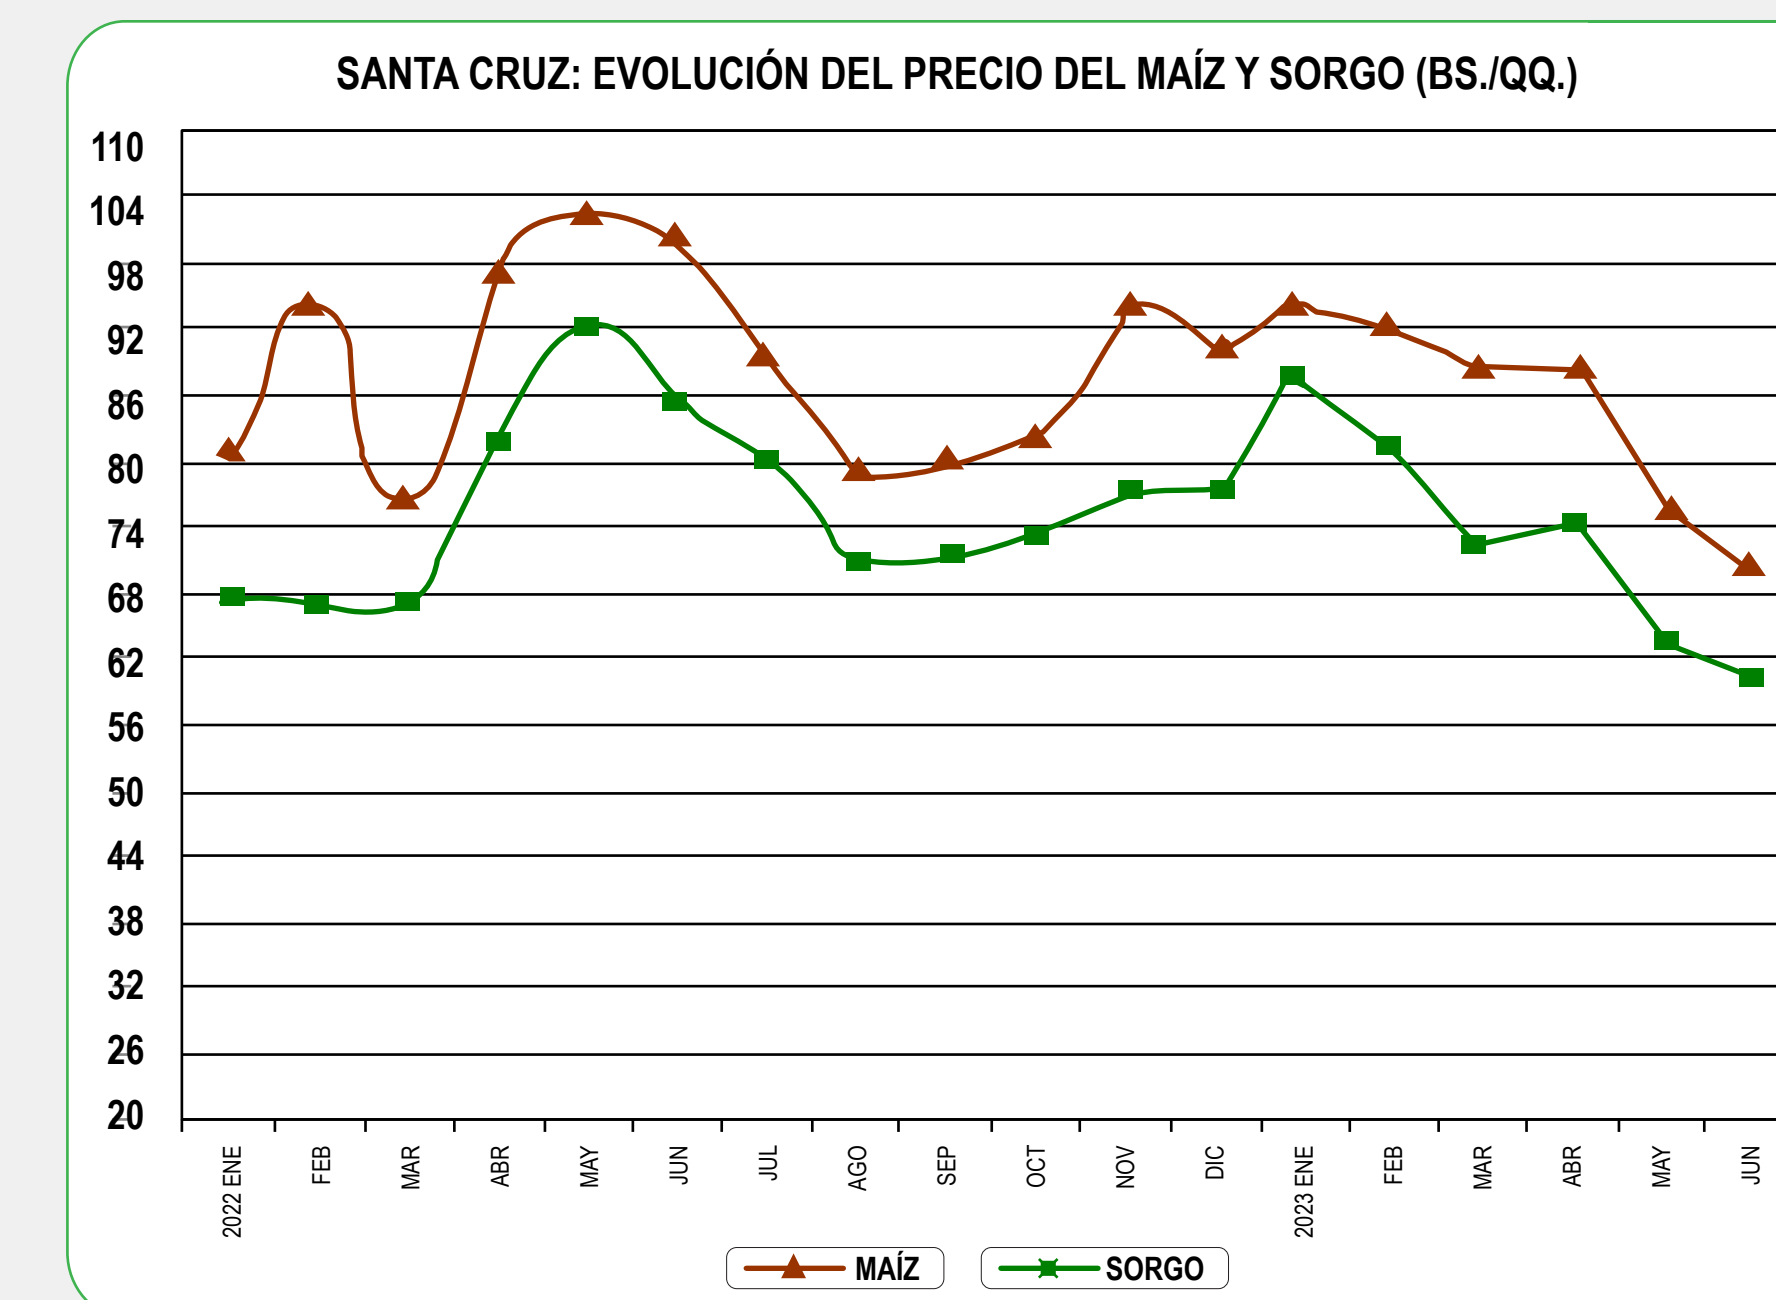

PRECIOS REFERENCIALES DE INSUMOS

MAÍZ (Bs./qq.)	
ORIGEN	PRECIO
Km 8 DOBLE VIA A LA GUARDIA	65 - 73

SORGO (Bs./qq.)	
ORIGEN	PRECIO
Km 8 DOBLE VÍA A LA GUARDIA	53 - 58

HARINA INTEGRAL DE SOYA (Bs. /Tn.)	
PRODUCTO	PRECIO
HARINA INTEGRAL	3.625,00

HARINA SOLVENTE DE SOYA (Bs. /Tn.)	
PRODUCTO	PRECIO
HARINA SOLVENTE	2916,24