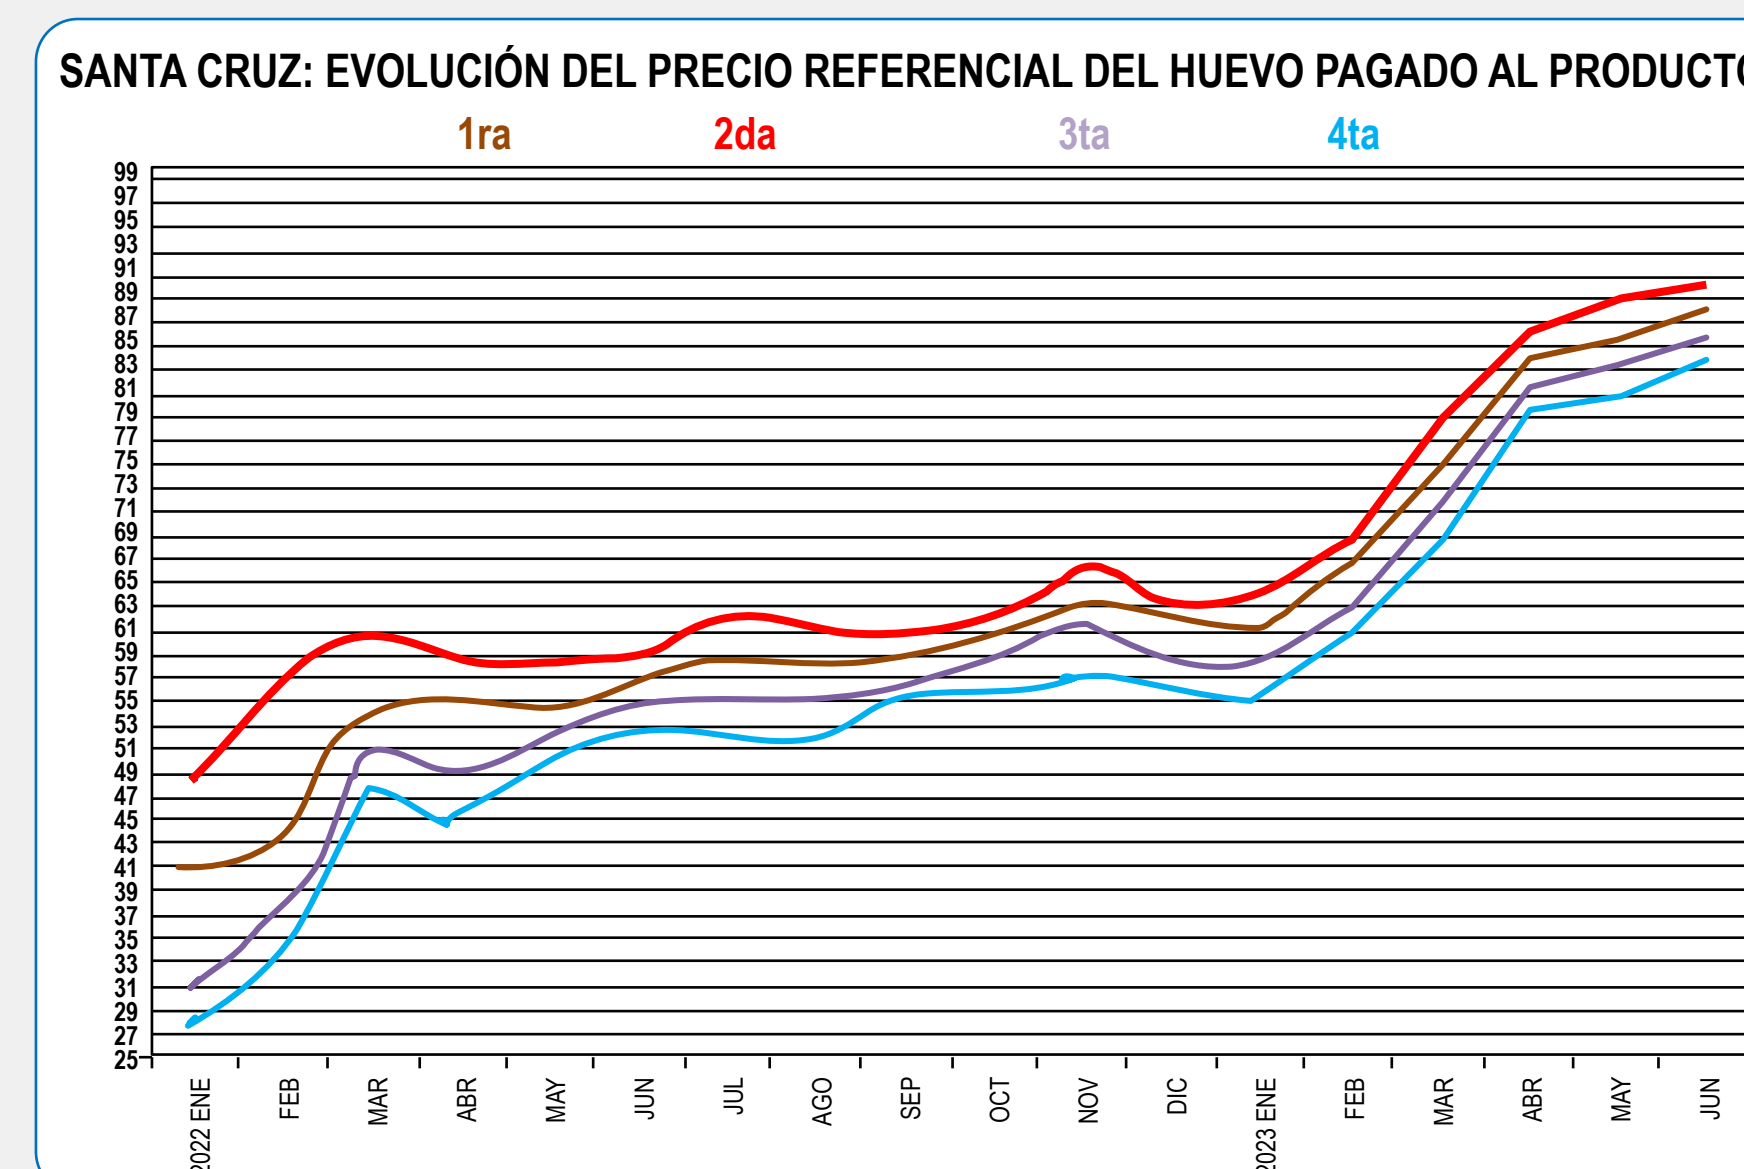

PRECIOS REFERENCIALES DEL HUEVO

PRECIO DEL HUEVO AL CONSUMIDOR (Bs./100Und.)				
MERCADOS	1ra	2da	3ra	4ta
	Min - Max	Min - Max	Min - Max	Min - Max
MUTUALISTA	100 - 102	97 - 97	93 - 93	87 - 87
LOS POZOS	98 - 100	95 - 95	90 - 90	85 - 85
ABASTO	100 - 100	95 - 95	90 - 90	85 - 86
RAMADA	100 - 104	95 - 96	90 - 90	86 - 86
PROMEDIO:	100,50	95,62	90,75	85,87

PRECIO REFERENCIAL DE HUEVO AL PRODUCTOR (Bs./100 Und.)		
CATEGORIA	MÍNIMO	SUGERIDO
1ra.	85	85
2da.	83	83
3ra.	81	81
4ta.	79	79
5ta.	77	77

PRECIO REFERENCIAL DE HUEVO DPTO. LA PAZ (Bs./100 Und.)		
CATEGORIA	MAYORISTA	MINORISTA
1ra.	90	93
2da.	88	91
3ra.	87	90
4ta.	86	89
5ta.	84	87

PRECIO REFERENCIAL DE AVES DE DESCARTE (Bs./Und.)		
TIPO	PRODUCTOR	MERCADO
	Min - Max	Min - Max
PONEDORA COM	19 - 22,5	28 - 30
.GALLINA REPROD.	33 - 34	48 - 50
GALLO REPROD.	17 - 18	26 - 30