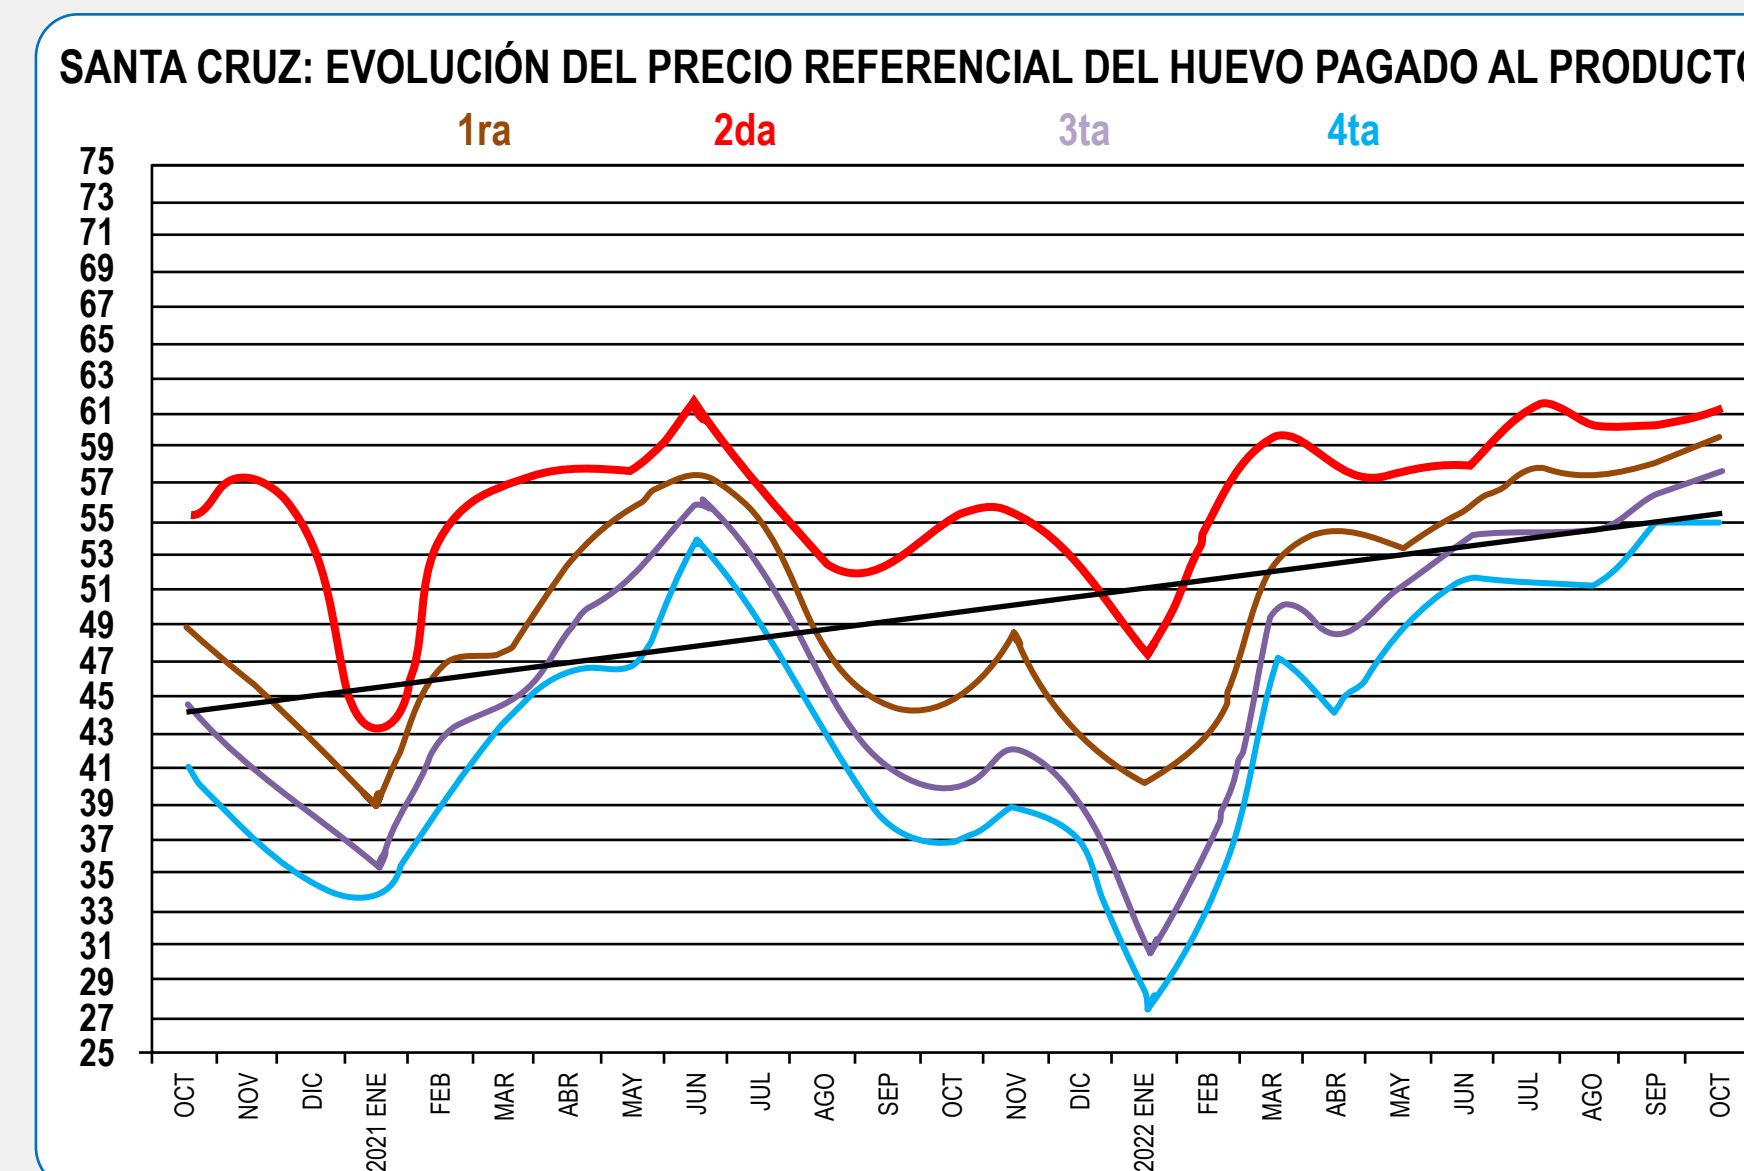

PRECIOS REFERENCIALES DEL HUEVO

PRECIO DEL HUEVO AL CONSUMIDOR (Bs./100Und.)				
MERCADOS	1ra	2da	3ra	4ta
	Min - Max	Min - Max	Min - Max	Min - Max
MUTUALISTA	-	-	-	-
LOS POZOS	-	-	-	-
ABASTO	-	-	-	-
RAMADA	-	-	-	-
PROMEDIO:	-	-	-	-

PRECIO REFERENCIAL DE HUEVO AL PRODUCTOR (Bs./100 Und.)		
CATEGORIA	MAX.	SUGERIDO
1ra.	65	67
2da.	63	65
3ra.	60	62
4ta.	59	61

PRECIO REFERENCIAL DE HUEVO DPTO. LA PAZ (Bs./100 Und.)		
CATEGORIA	MAYORISTA	MINORISTA
1ra.	73	76
2da.	71	74
3ra.	68	71
4ta.	66	69
5ta.	64	67

PRECIO REFERENCIAL DE AVES DE DESCARTE (Bs./Und.)		
TIPO	PRODUCTOR	CONSUMIDOR
	Min - Max	Min - Max
PONEDORA COM	16 - 17	20 - 27
.GALLINA REPROD.	27,00	38,00
GALLO REPROD.	15,00	23 - 25