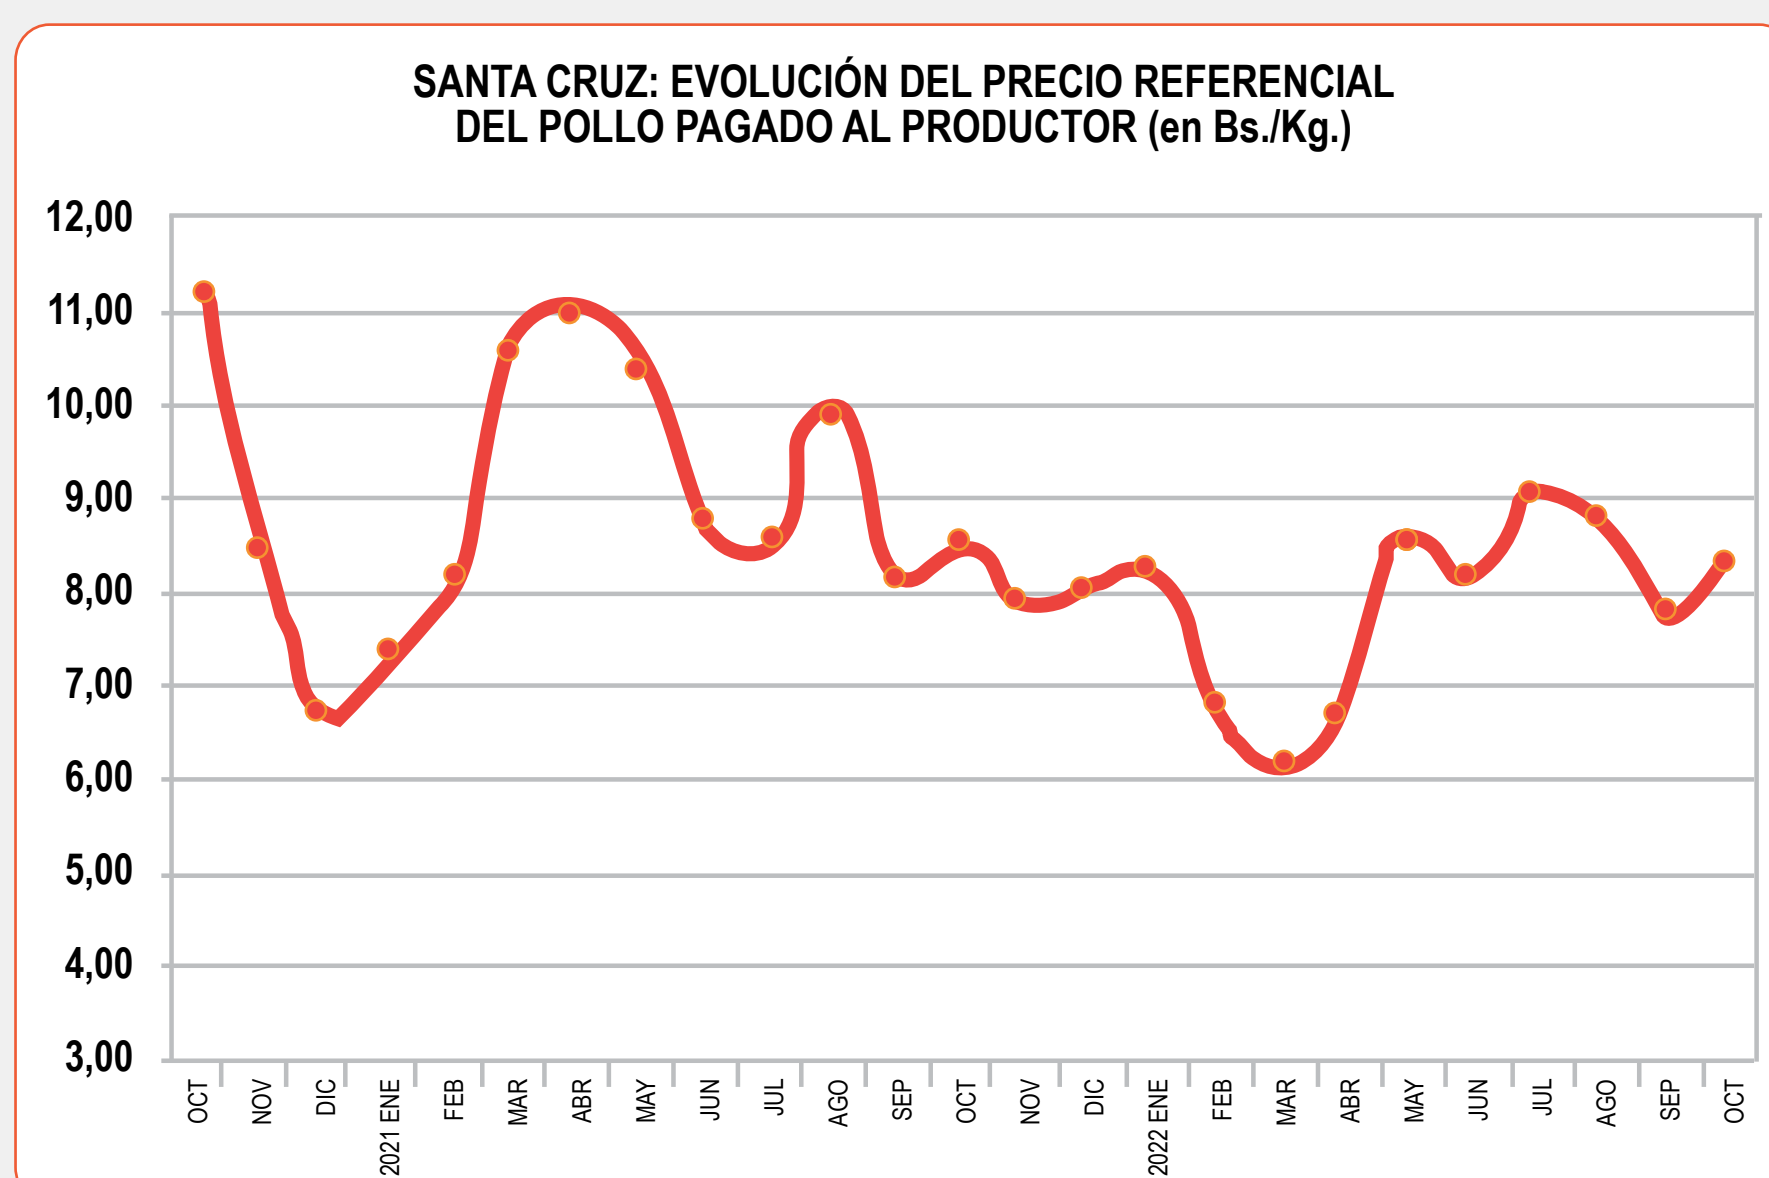

PRECIOS REFERENCIALES DEL POLLO

POLLO P/A MANO C/MENUDO AL CONSUMIDOR (Bs./Kg.)					
MERCADOS	MIN.	MAX.	PROM.	PROM.	VAR. DIARIA
			04/11/22	03/11/22	
MUTUALISTA	12,00	12,00	12,00	12,00	↔
LOS POZOS	12,00	12,00	12,00	12,00	↔
ABASTO	12,00	12,00	12,00	12,00	↔
RAMADA	12,00	12,00	12,00	12,00	↔
PROMEDIO:			12,00	12,00	↔

POLLO P/A MÁQUINA C/MENUDO AL CONSUMIDOR (Bs./Kg.)					
MERCADOS	MIN.	MAX.	PROM.	PROM.	VAR. DIARIA
			04/11/22	03/11/22	
MUTUALISTA	12,00	12,50	12,25	12,25	↔
LOS POZOS	12,00	12,50	12,25	12,25	↔
ABASTO	12,00	12,50	12,25	12,25	↔
RAMADA	12,00	12,50	12,25	12,25	↔
PROMEDIO:			12,25	12,25	↔

POLLO VIVO AL PRODUCTOR (Bs./Kg.)					
TIPO DE POLLO	MIN.	MAX.	PROM.	PROM.	VAR. DIARIA
			04/11/22	03/11/22	
P/A MANO	8,50	8,50	8,50	8,25	↑