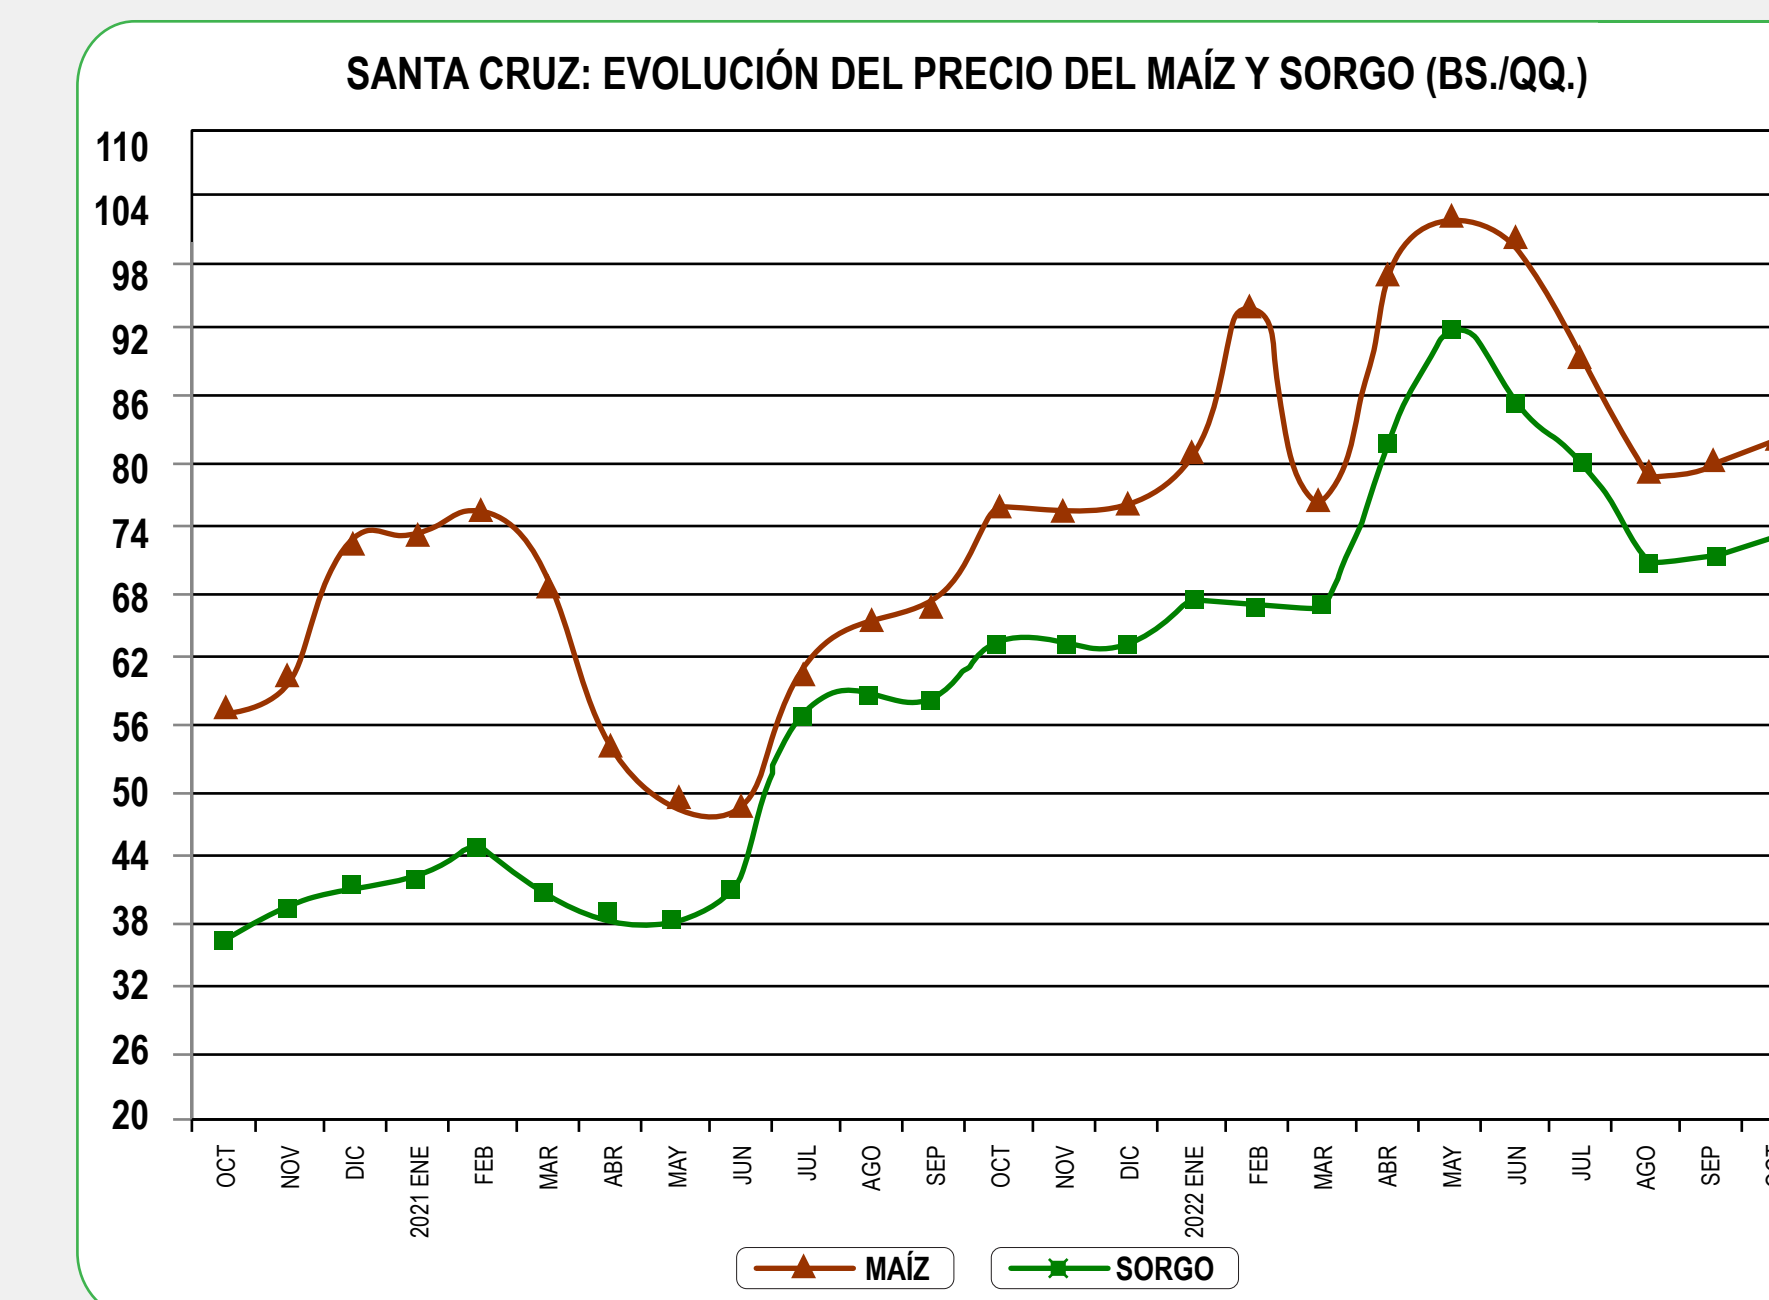

PRECIO REFERENCIAL DE HUEVO AL PRODUCTOR (Bs./100 Und.)		
CATEGORIA	MAX.	SUGERIDO
1ra.	65	67
2da.	63	65
3ra.	60	62
4ta.	59	61

PRECIO REFERENCIAL DE HUEVO DPTO. LA PAZ (Bs./100 Und.)		
CATEGORIA	MAYORISTA	MINORISTA
1ra.	73	76
2da.	71	74
3ra.	68	71
4ta.	66	69
5ta.	64	67

PRECIO REFERENCIAL DE AVES DE DESCARTE (Bs./Und.)		
TIPO	PRODUCTOR	CONSUMIDOR
	Min - Max	Min - Max
PONEDORA COM	16 - 17	20 - 27
.GALLINA REPROD.	27,00	38,00
GALLO REPROD.	15,00	23 - 25

PRECIOS REFERENCIALES DE INSUMOS

MAÍZ (Bs./qq.)	
ORIGEN	PRECIO
Km 8 DOBLE VIA A LA GUARDIA	-

SORGO (Bs./qq.)	
ORIGEN	PRECIO
Km 8 DOBLE VÍA A LA GUARDIA	-

HARINA INTEGRAL DE SOYA (Bs. /Tn.)	
PRODUCTO	PRECIO
HARINA INTEGRAL	3.260,00

HARINA SOLVENTE DE SOYA (Bs. /Tn.)	
PRODUCTO	PRECIO
HARINA SOLVENTE	2.992,80